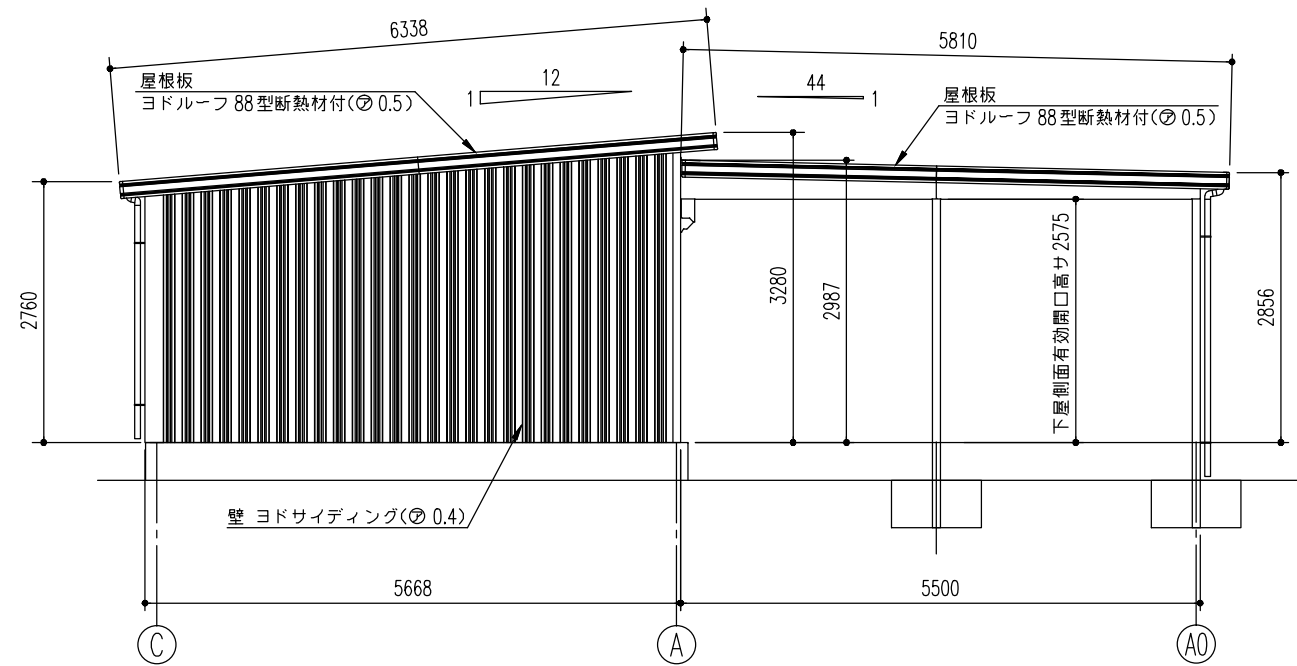

正面立面図(S=1/80)

側面立面図(S=1/80)

名称	ヨド倉庫(下屋付き)
機種名	SOB-8657MB型(単棟)+下屋 1/5

株式会社 淀川製鋼所