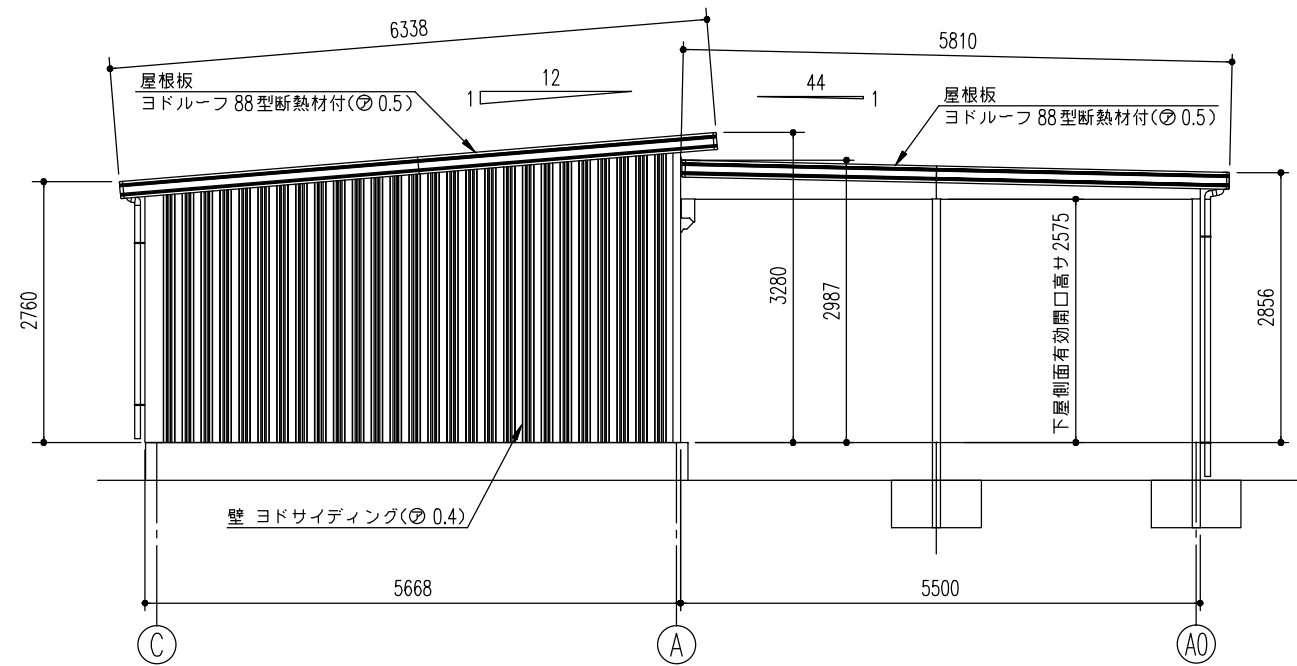

正面立面図(S=1/80)

側面立面図(S=1/80)

名称	ヨド倉庫(下屋付き)
機種名	SOB-8657MA型(単棟)+下屋 1/5

株式会社 淀川製鋼所