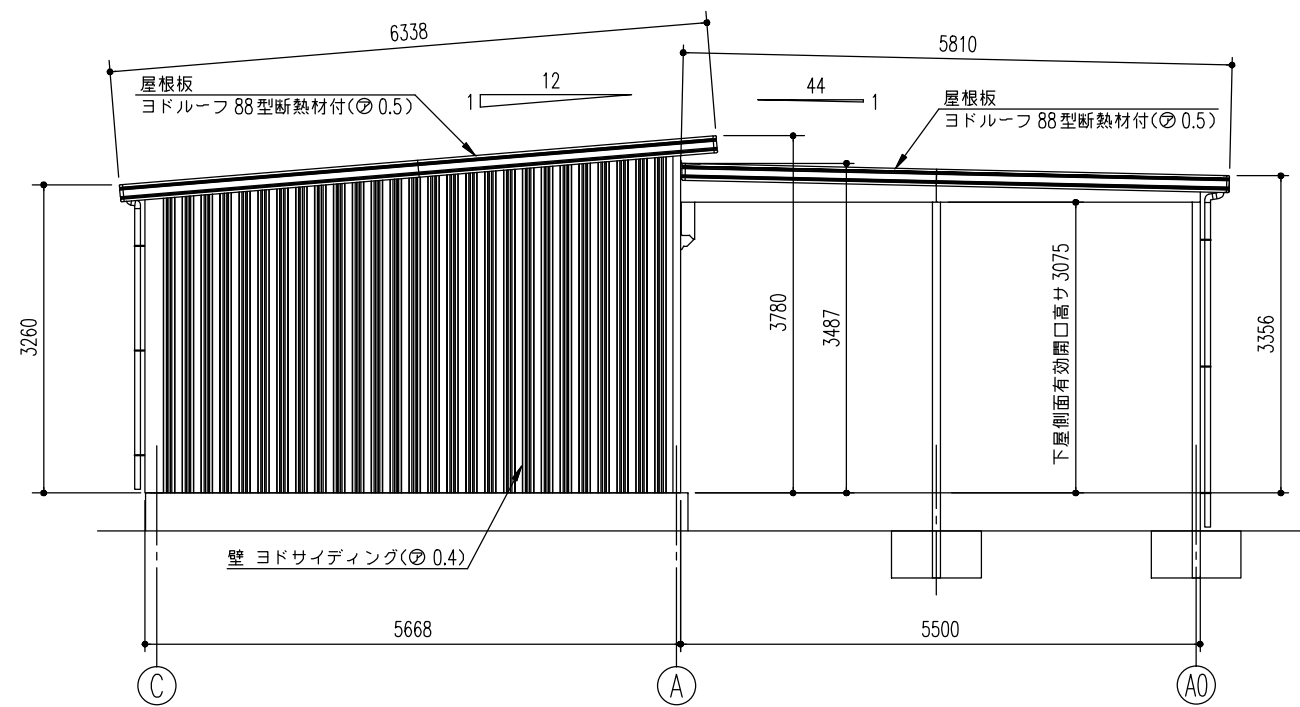

正面立面図(S=1/80)

側面立面図(S=1/80)

名称	ヨド倉庫(下屋付き)
機種名	SOB-8657HB型(単棟)+下屋 1/5

株式会社 淀川製鋼所