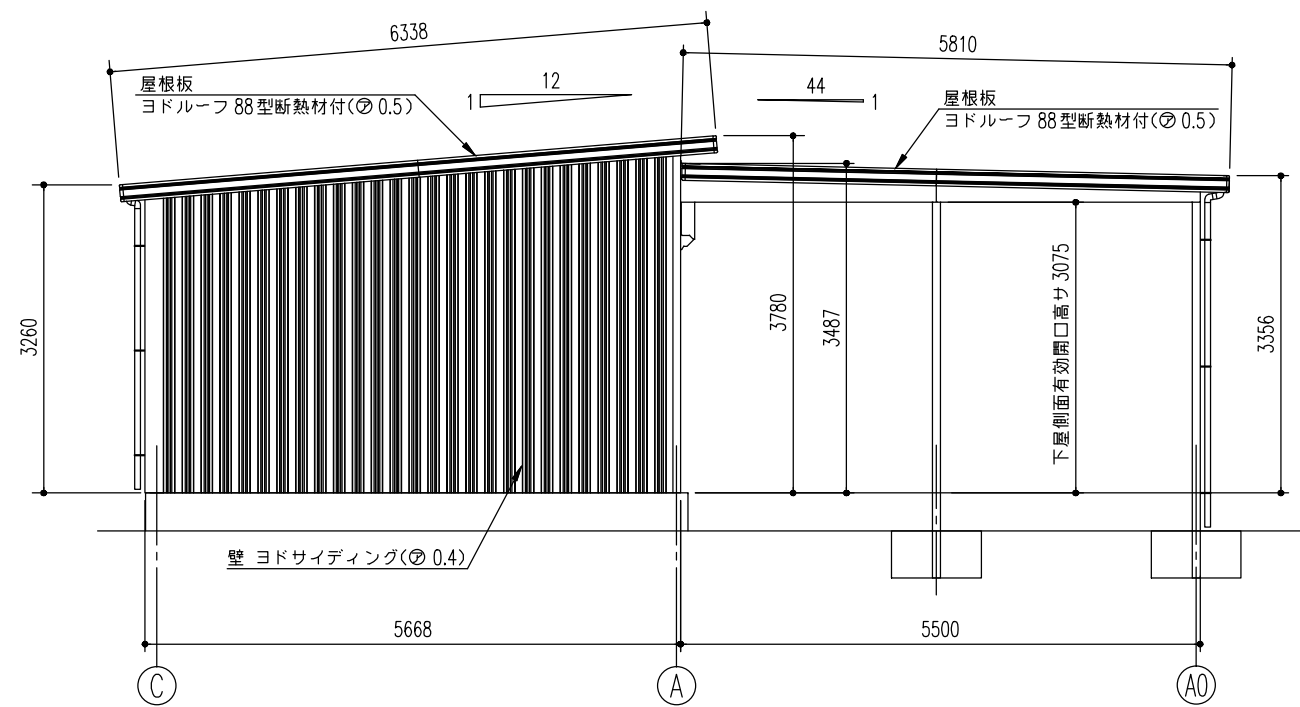

正面立面図(S=1/80)

側面立面図(S=1/80)

名称	ヨド倉庫(下屋付き)
機種名	SOB-8657HA型(単棟)+下屋 1/5

株式会社 淀川製鋼所