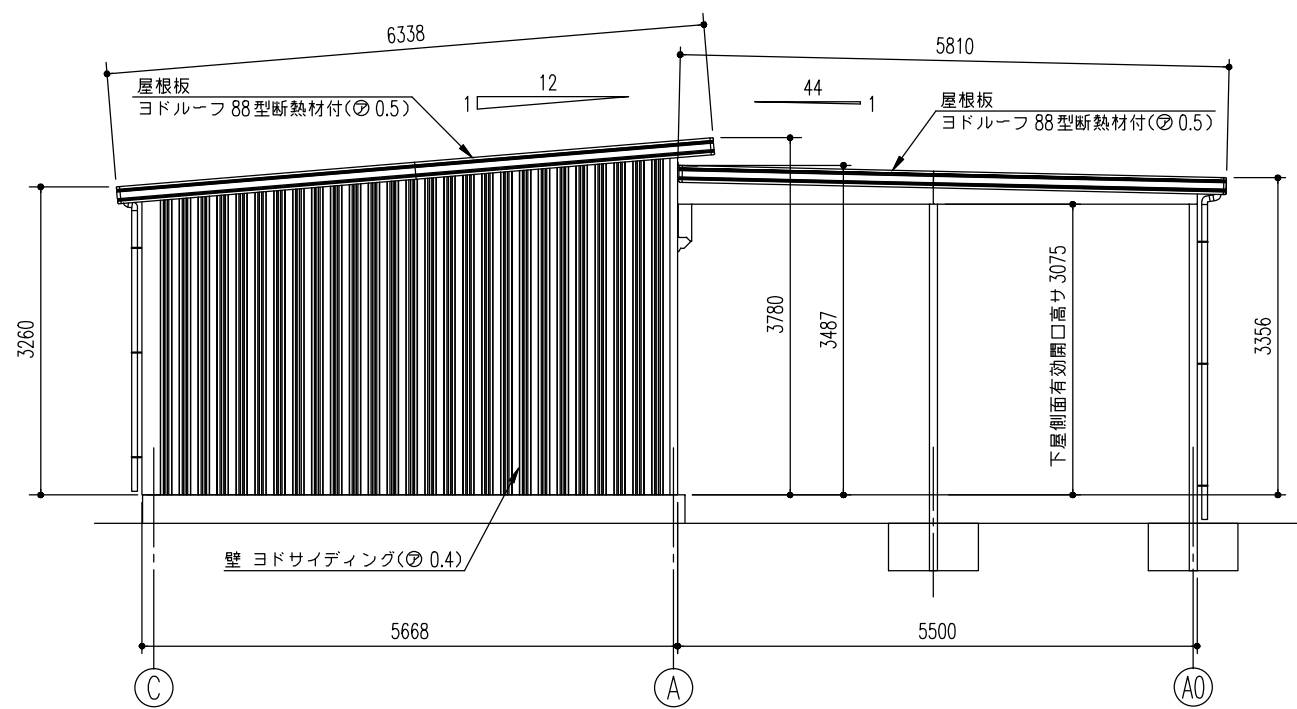

正面立面図(S=1/80)

側面立面図(S=1/80)

名称	ヨド倉庫(下屋付き)
機種名	SOB-8657FHB型(単棟)+下屋1/5

株式会社 淀川製鋼所