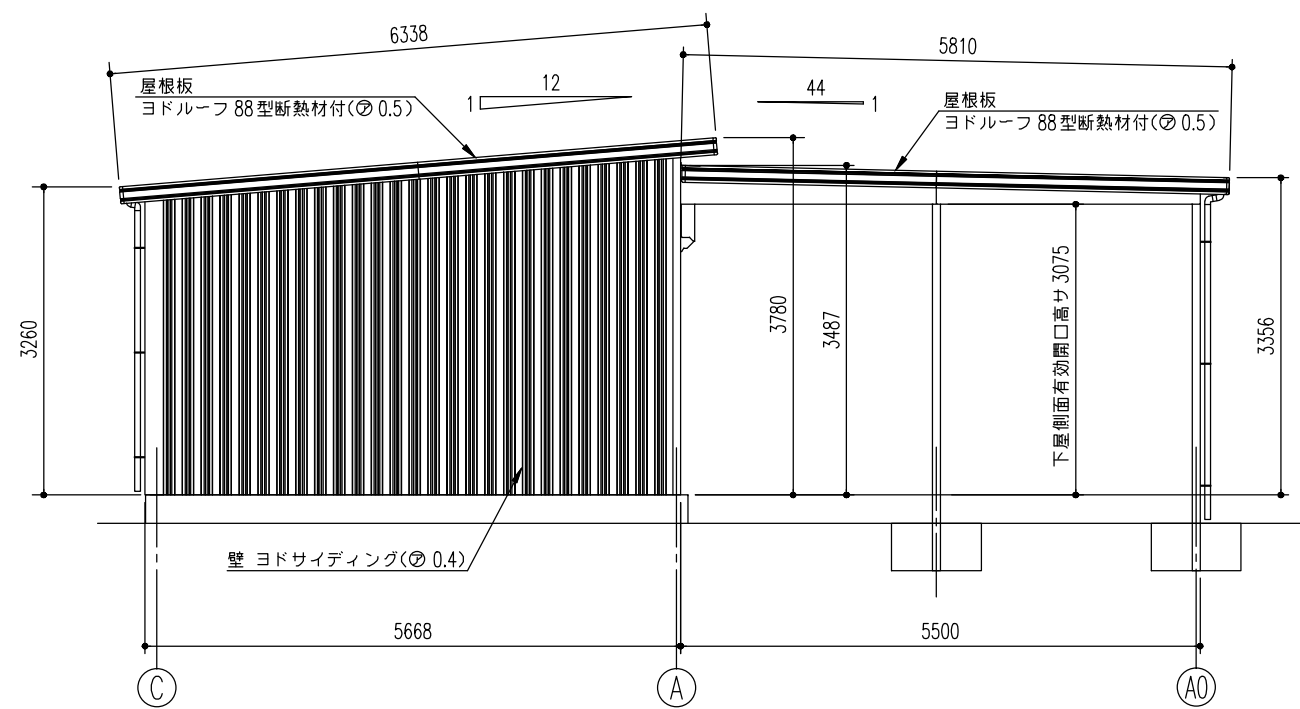

正面立面図(S=1/80)

側面立面図(S=1/80)

名称	ヨド倉庫(下屋付き)
機種名	SOB-8657FHA型(単棟)+下屋1/5

株式会社 淀川製鋼所