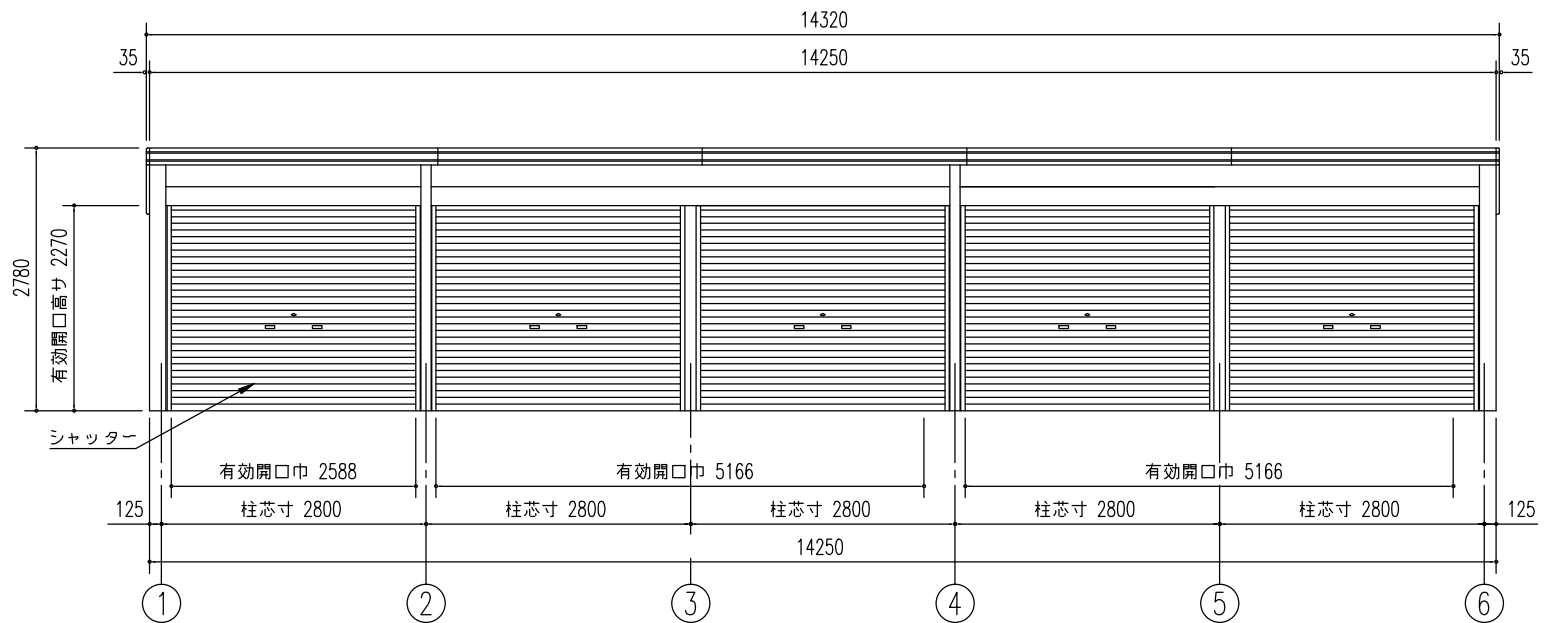

△は、ブレース7φとする。

名称 ヨド倉庫(布基礎)
 機種名 SOB-1425/LCE型(1/2)

株式会社 淀川製鋼所