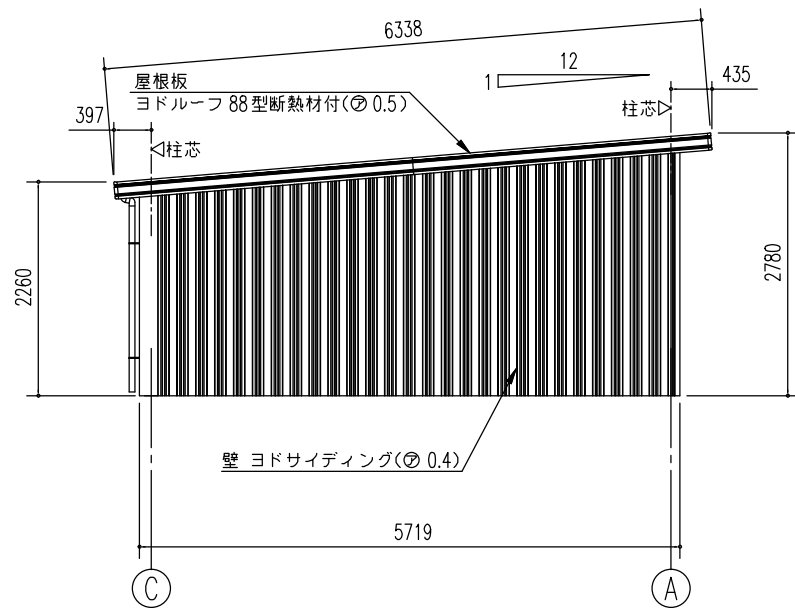

△は、ブレース7φとする。

名称 ヨド倉庫(布基礎)
 機種名 SOB-1425/LCE型(1/2)

株式会社 淀川製鋼所