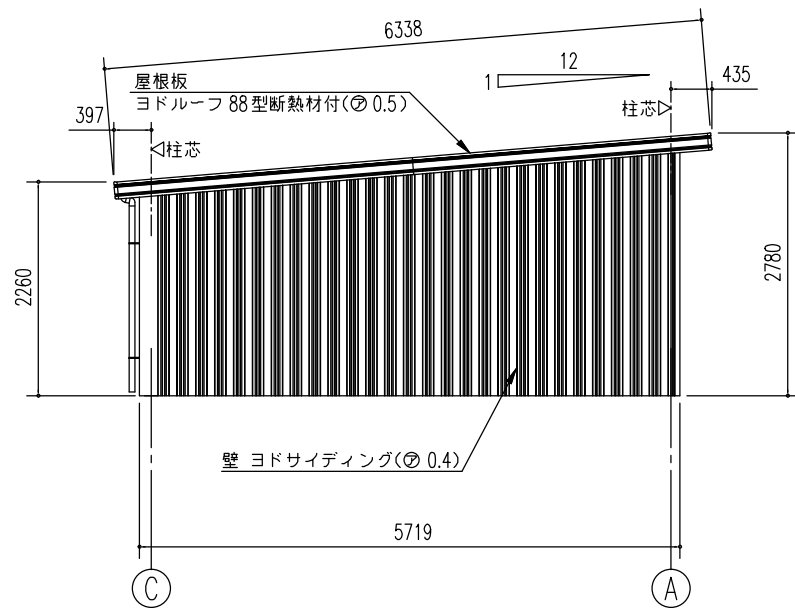

△は、ブレース7φとする。

名称 ヨド倉庫(ベタ基礎)  
 機種名 SOB-14257LCD型(1/2)

株式会社 淀川製鋼所