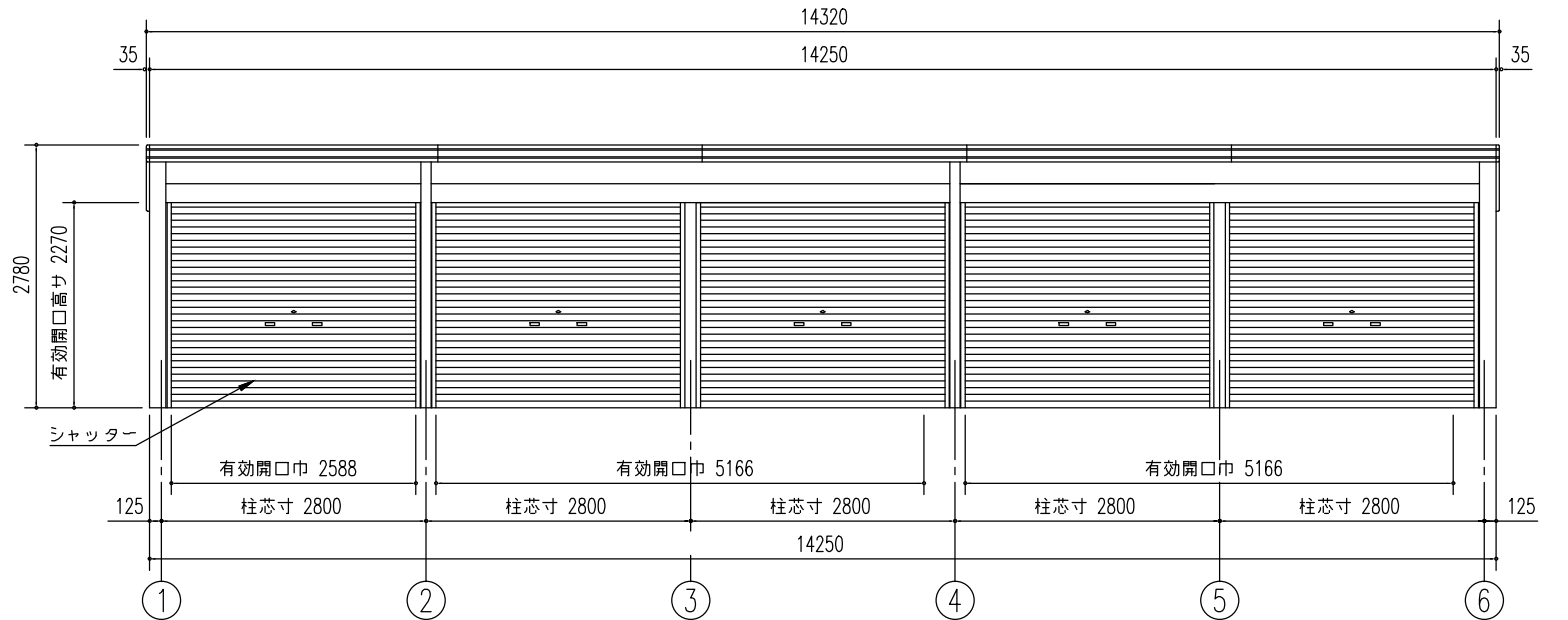

△は、ブレース7φとする。

名称 ヨド倉庫(ベタ基礎)  
 機種名 SOB-14257LCD型(1/2)

株式会社 淀川製鋼所