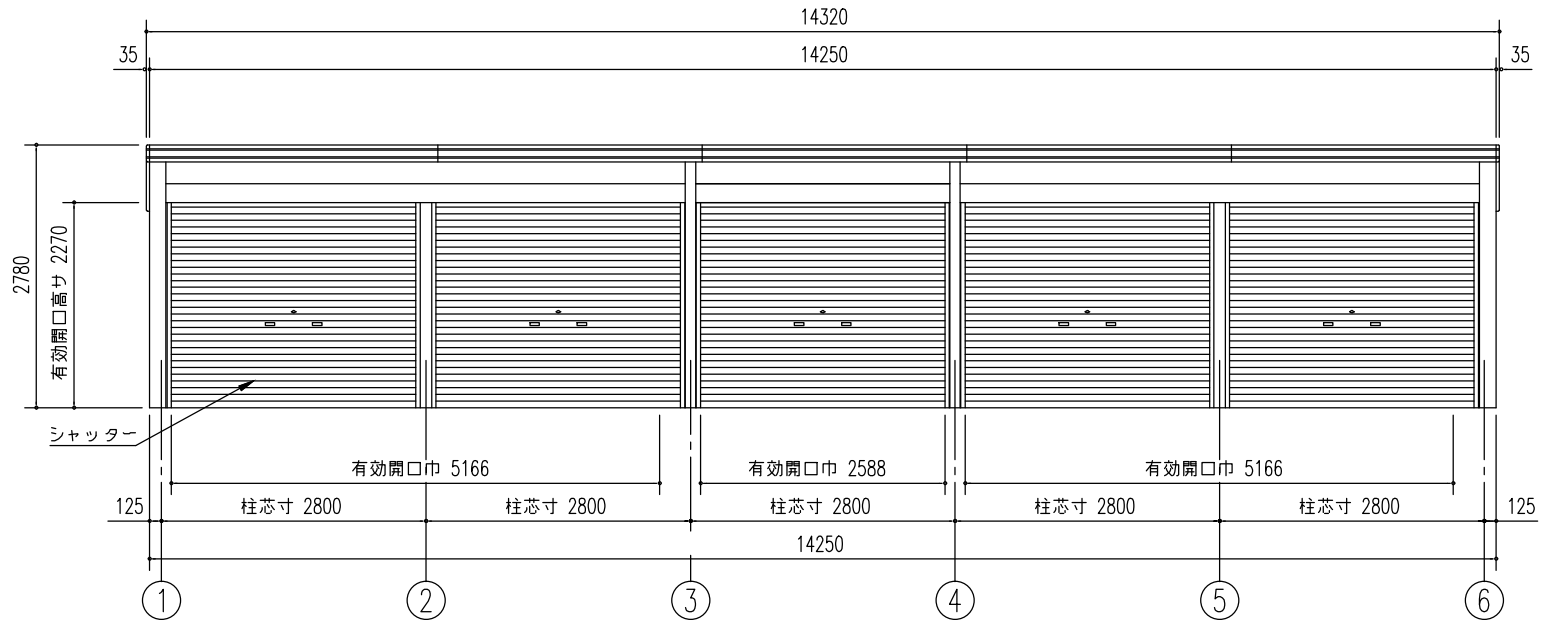

△は、ブレース7φとする。

名称 ヨド倉庫(布基礎)  
 機種名 SOB-14257LBE型(1/2)

株式会社 淀川製鋼所