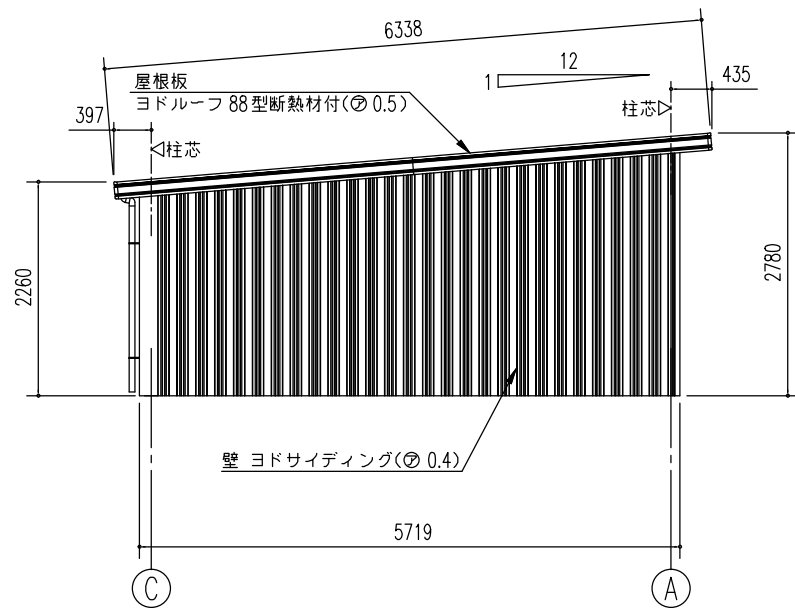

△は、ブレース7φとする。

名称 ヨド倉庫(布基礎)  
 機種名 SOB-14257LBE型(1/2)

株式会社 淀川製鋼所