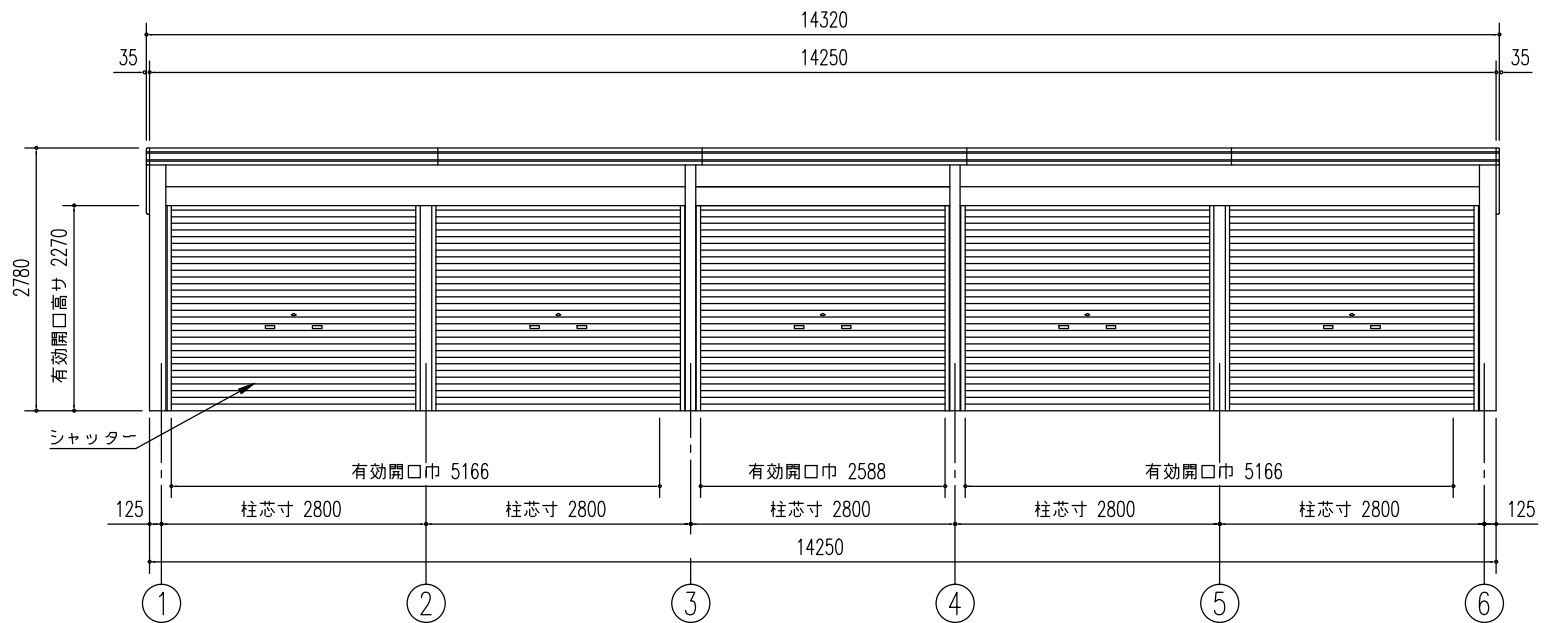

△は、ブレース7φとする。

名称 ヨド倉庫(ベタ基礎)  
 機種名 SOB-14257LBD型(1/2)

株式会社 淀川製鋼所