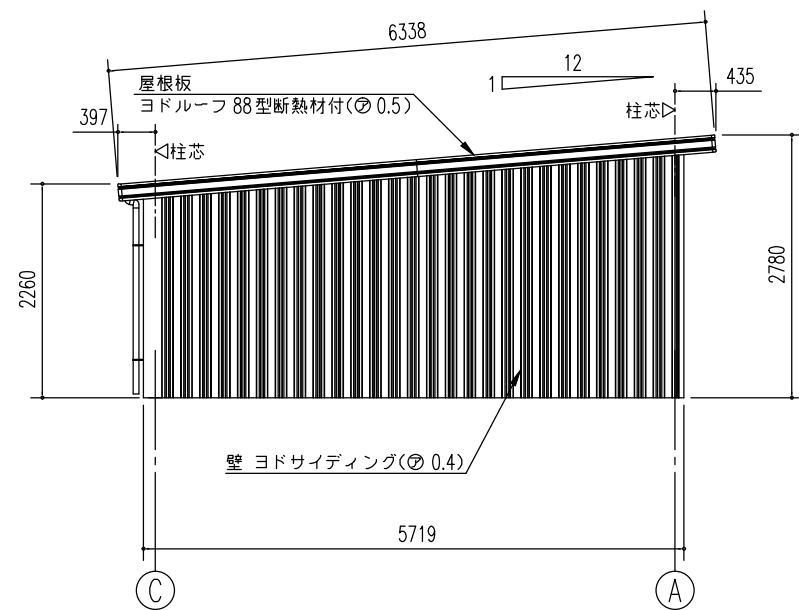

△は、ブレース7φとする。

名称 ヨド倉庫(ベタ基礎)  
 機種名 SOB-14257LBD型(1/2)

株式会社 淀川製鋼所