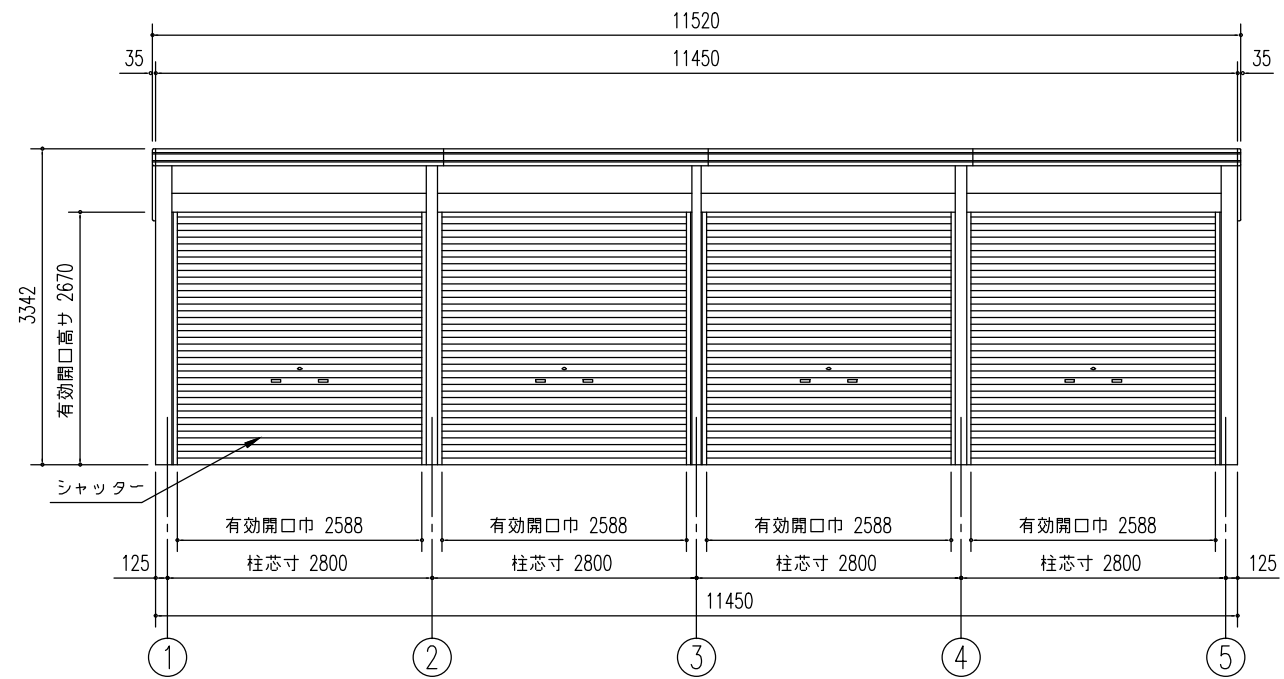

平面図 (S=1/80)

側面立面図(S=1/80)

正面立面図(S=1/80)

名称 ヨド倉庫(布基礎)  
 機種名 SOBU-5857ME型(2連棟)

株式会社 淀川製鋼所