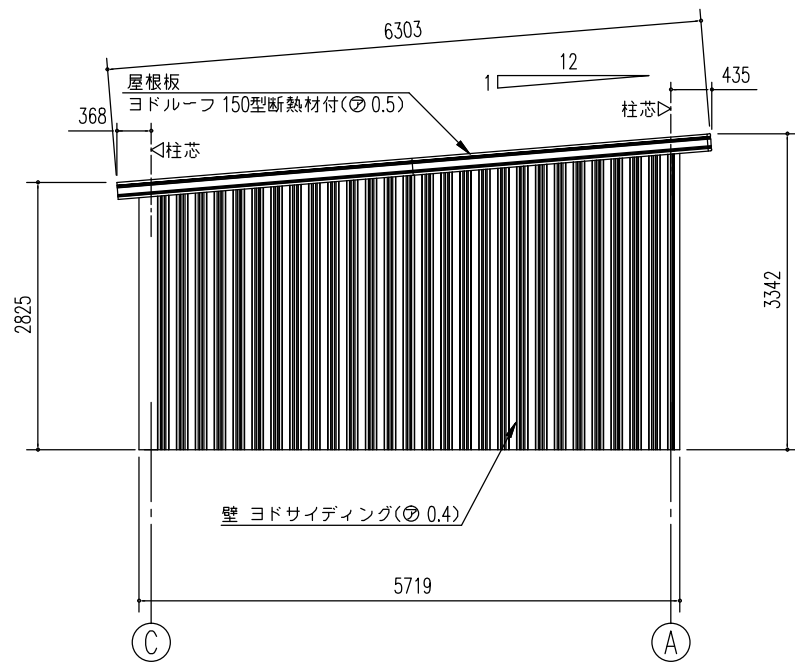

平面図 (S=1/80)

側面立面図(S=1/80)

正面立面図(S=1/80)

名称 ヨド倉庫(布基礎)  
 機種名 SOBU-5857ME型(2連棟)

株式会社 淀川製鋼所