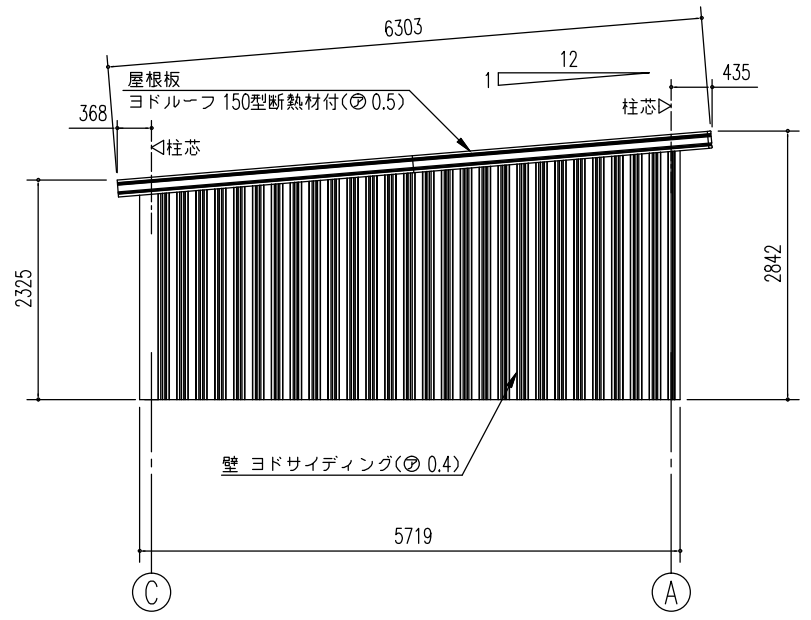

平面図 (S=1/80)

側面立面図(S=1/80)

正面立面図(S=1/80)

名称	ヨド倉庫(独立基礎)
機種名	SOBU-5857LE型(単棟)

株式会社 淀川製鋼所