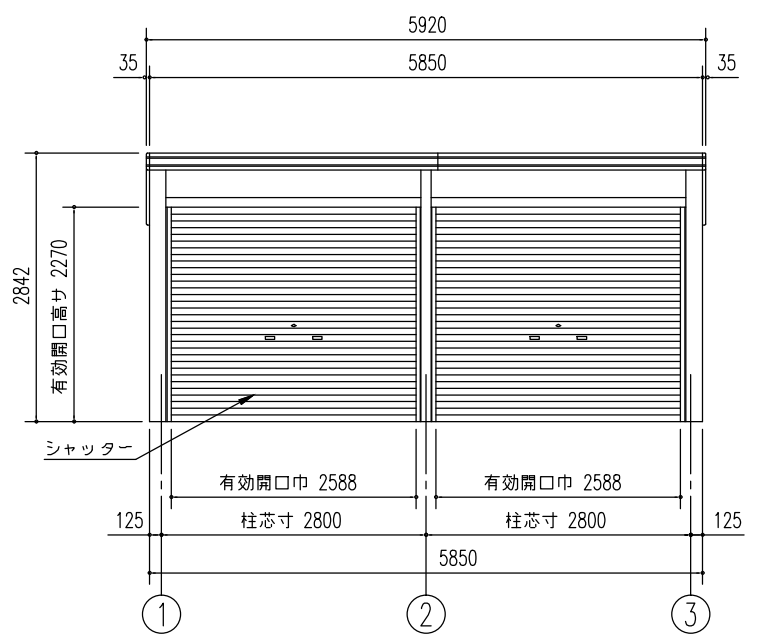

平面図 (S=1/80)

側面立面図(S=1/80)

正面立面図(S=1/80)

名称	ヨド倉庫(独立基礎)
機種名	SOBU-5857LE型(単棟)

株式会社 淀川製鋼所