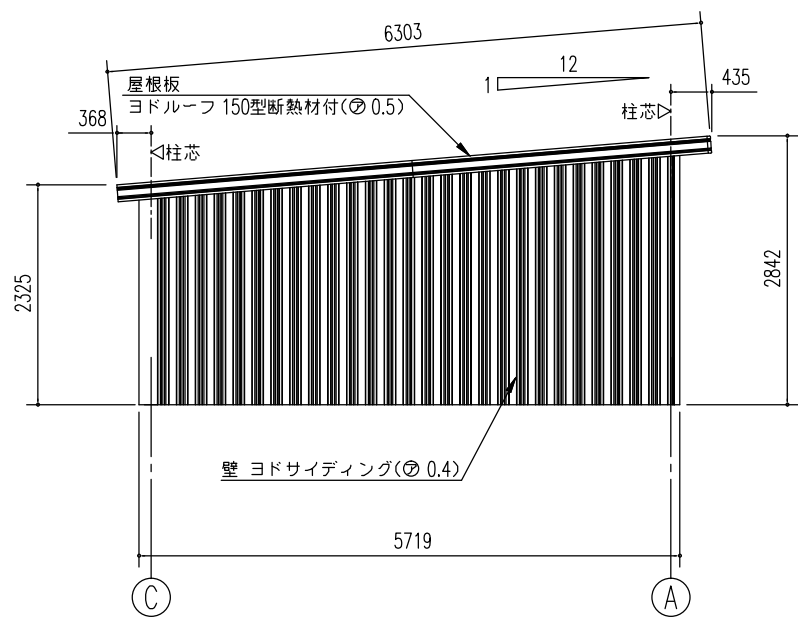

平面図 (S=1/80)

側面立面図(S=1/80)

正面立面図(S=1/80)

名称 ヨド倉庫(布基礎)
 機種名 SOBU-5857LE型(2連棟)

株式会社 淀川製鋼所