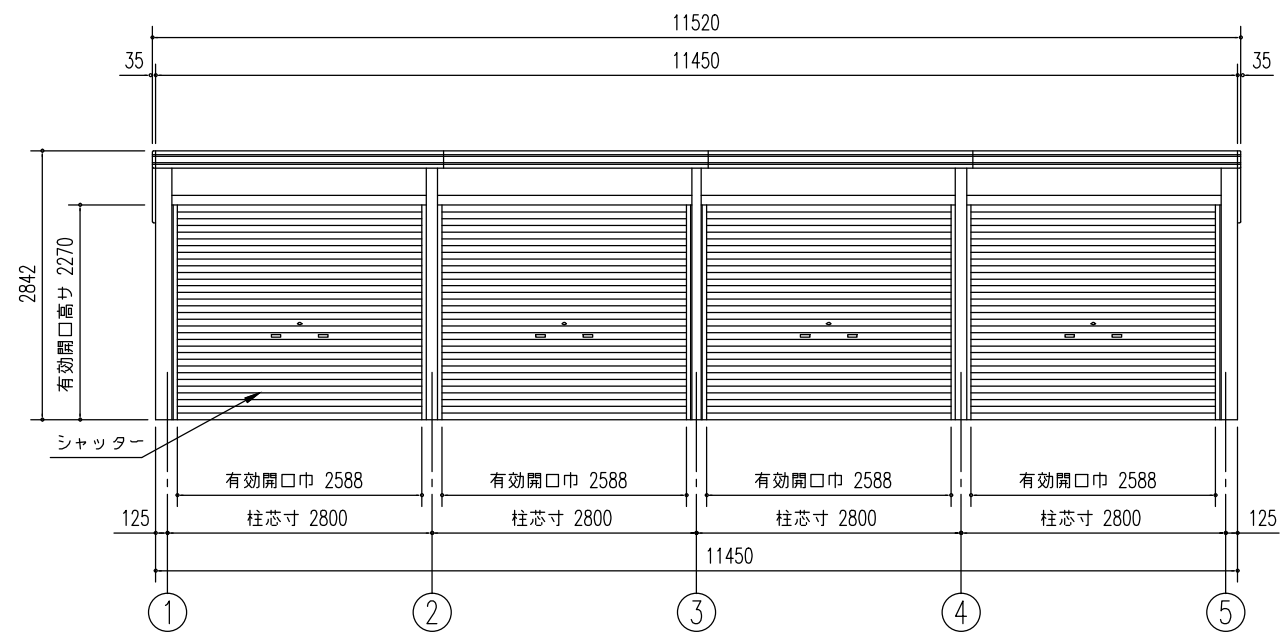

平面図 (S=1/80)

側面立面図(S=1/80)

正面立面図(S=1/80)

名称 ヨド倉庫(布基礎)
 機種名 SOBU-5857LE型(2連棟)

株式会社 淀川製鋼所