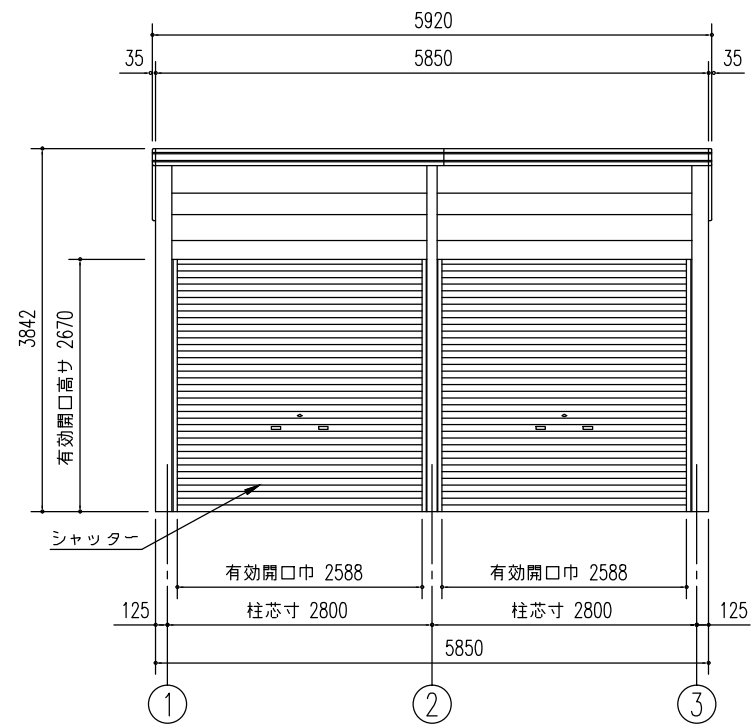

平面図 (S=1/80)

側面立面図(S=1/80)

正面立面図(S=1/80)

名称 ヨド倉庫(独立基礎)  
機種名 SOBU-5857HE型(単棟)

株式会社 淀川製鋼所