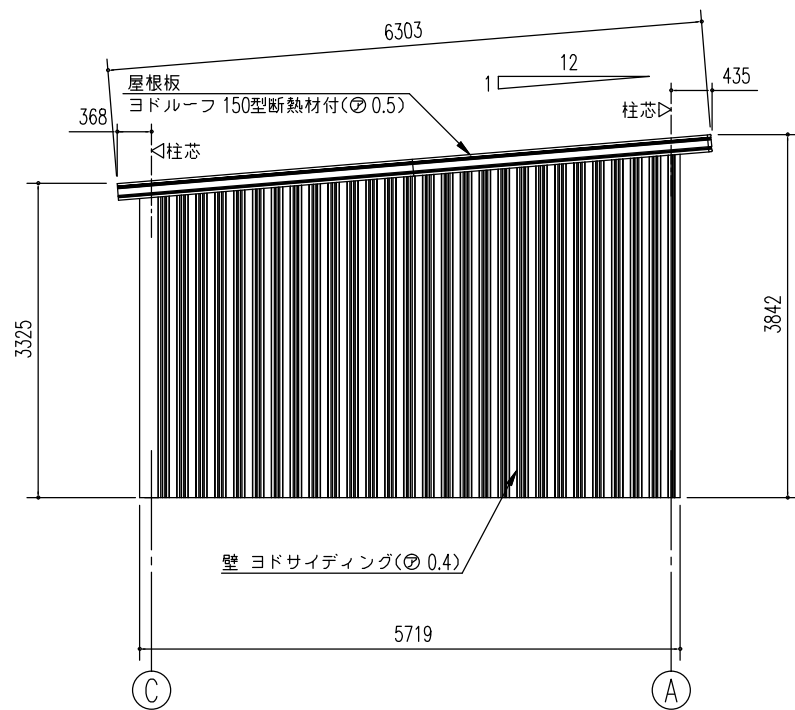

平面図 (S=1/80)

側面立面図(S=1/80)

正面立面図(S=1/80)

名称 ヨド倉庫(独立基礎)  
機種名 SOBU-5857HE型(単棟)

株式会社 淀川製鋼所