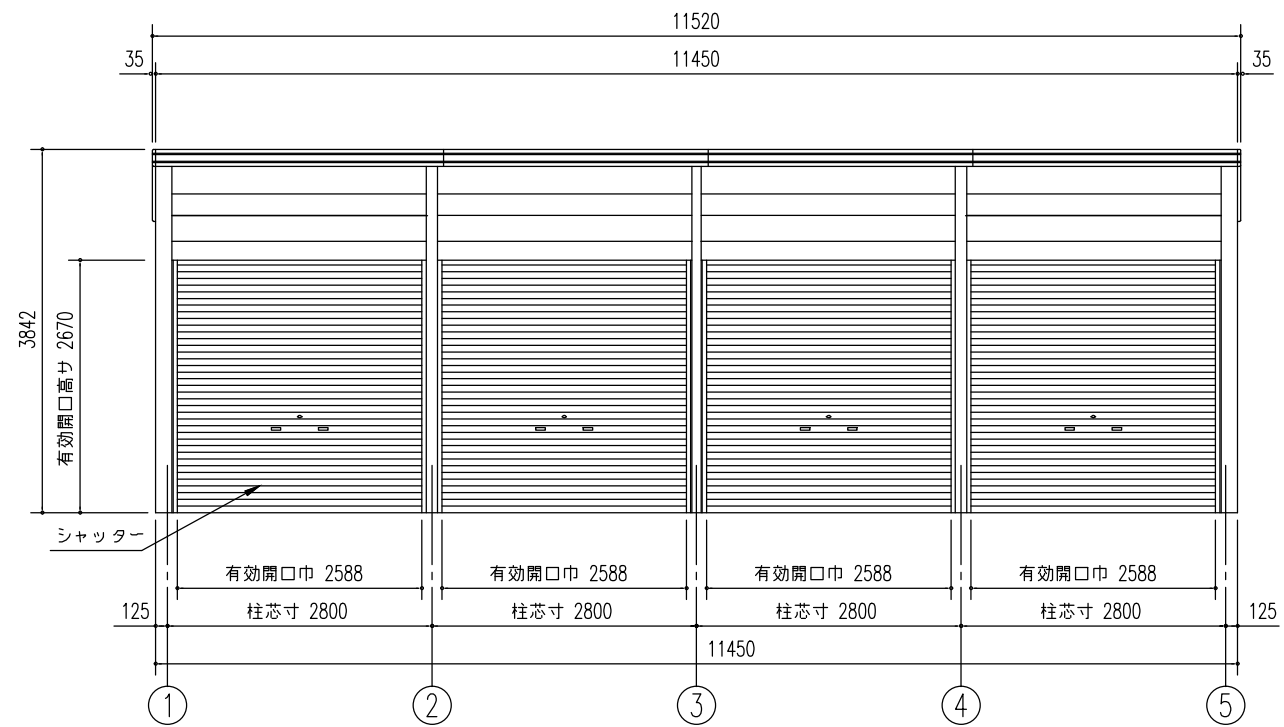

平面図 (S=1/80)

側面立面図(S=1/80)

正面立面図(S=1/80)

名称 ヨド倉庫(布基礎)
機種名 SOBU-5857HE型(2連棟)

株式会社 淀川製鋼所