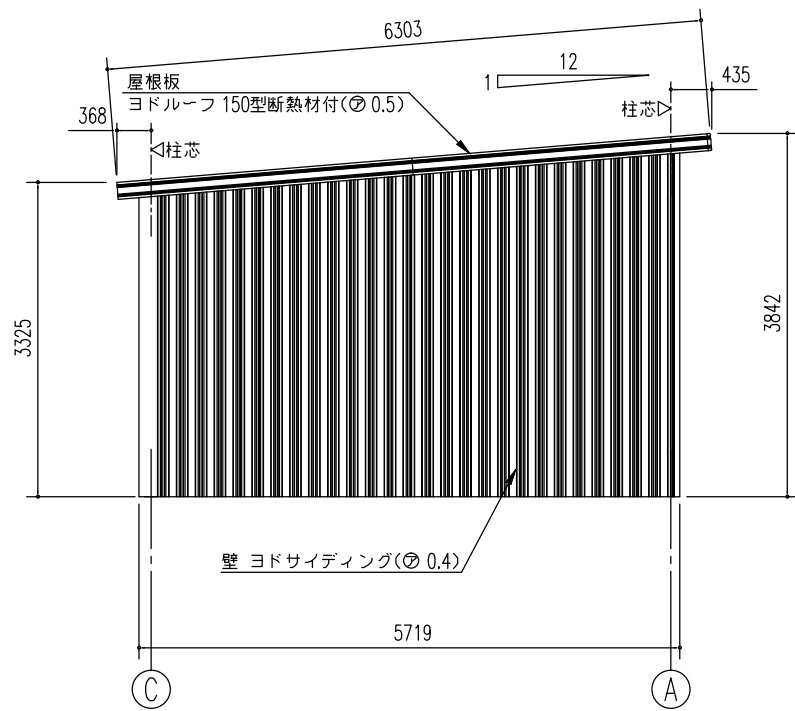

平面図 (S=1/80)

側面立面図(S=1/80)

正面立面図(S=1/80)

名称 ヨド倉庫(布基礎)
機種名 SOBU-5857HE型(2連棟)

株式会社 淀川製鋼所