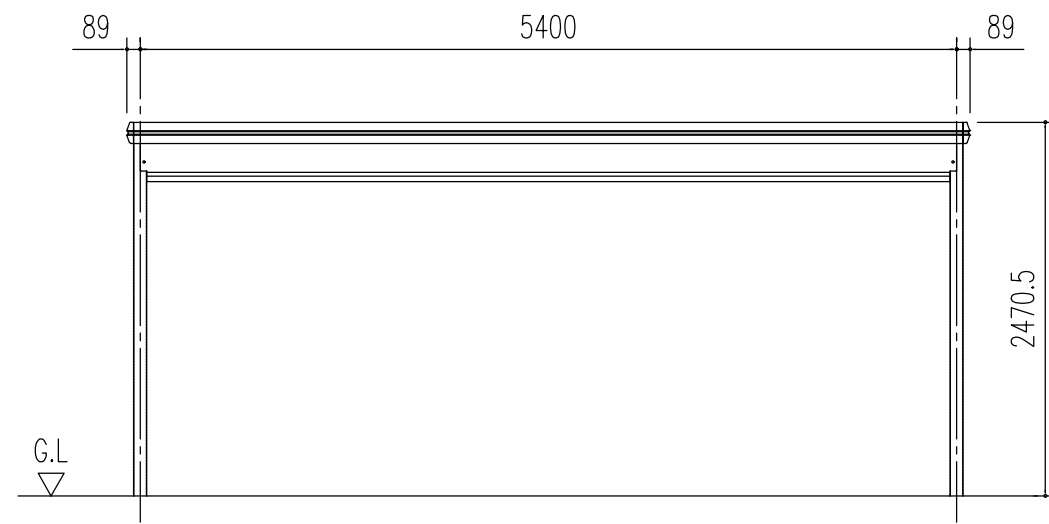

小屋伏図 (S=1/50)

正面断面図 (S=1/50)

側面立面図 (S=1/50)

正面立面図 (S=1/50)

名称	ヨドカーポ KFC型	株式会社 淀川製鋼所
機種名	KFCG-5450型(一般地用)<1/2>	