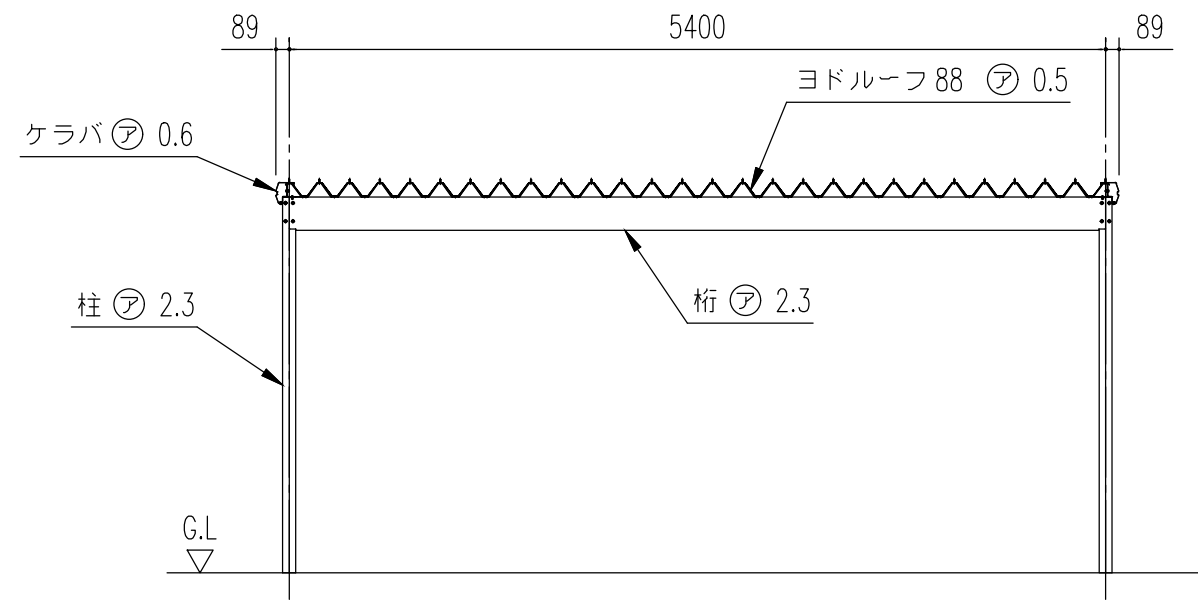

小屋伏図 (S=1/50)

正面断面図 (S=1/50)

側面立面図 (S=1/50)

正面立面図 (S=1/50)

名称	ヨドカーポ KFC型	株式会社 淀川製鋼所
機種名	KFCG-5450型(一般地用)<1/2>	