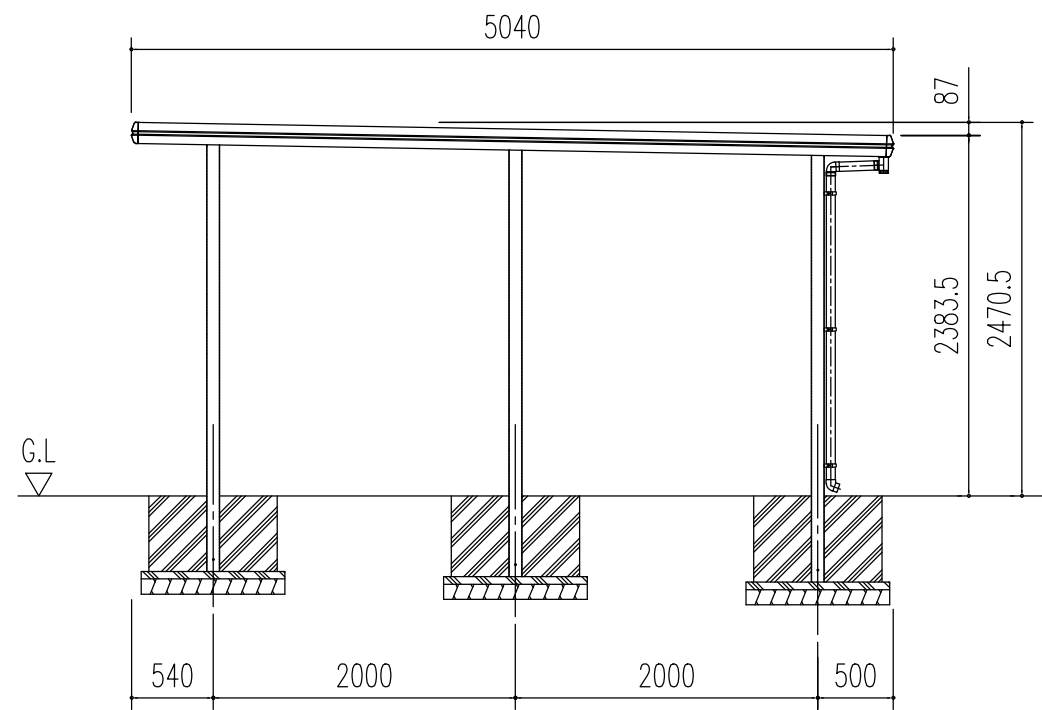

小屋伏図 (S=1/50)

正面断面図 (S=1/50)

側面立面図 (S=1/50)

正面立面図 (S=1/50)

名称	ヨドカーポ KFC型	株式会社 淀川製鋼所
機種名	KFCG-5450型(一般地用)<1/2>	