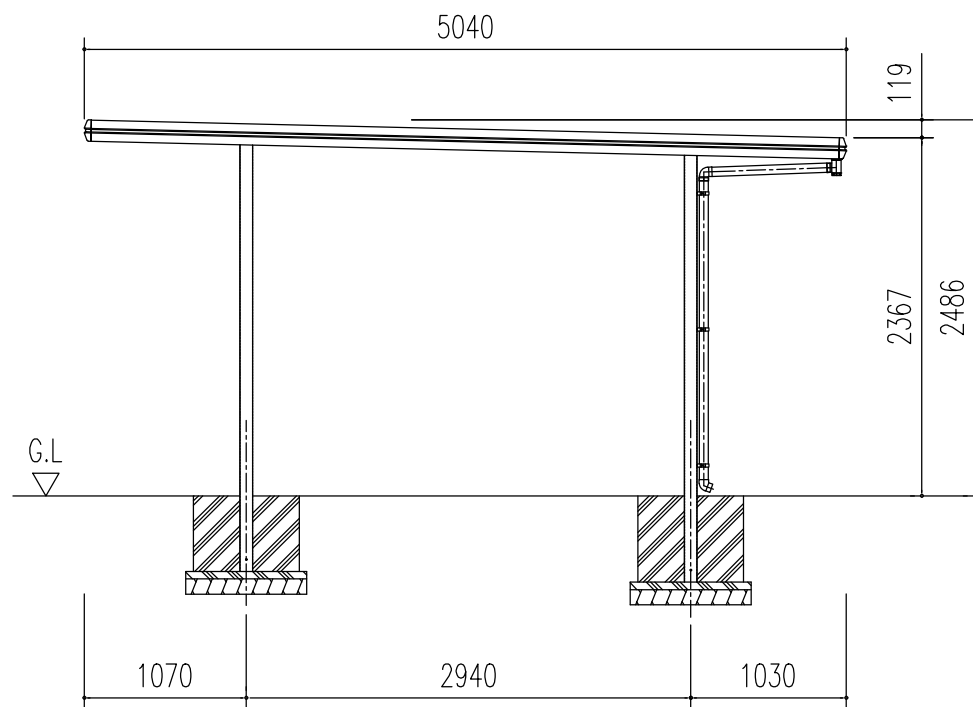

小屋伏図 (S=1/50)

正面断面図 (S=1/50)

側面立面図 (S=1/50)

正面立面図 (S=1/50)

名称	ヨドカーポ KFC型
機種名	KFCG-2850型(一般地用)<1/2>

株式会社 淀川製鋼所