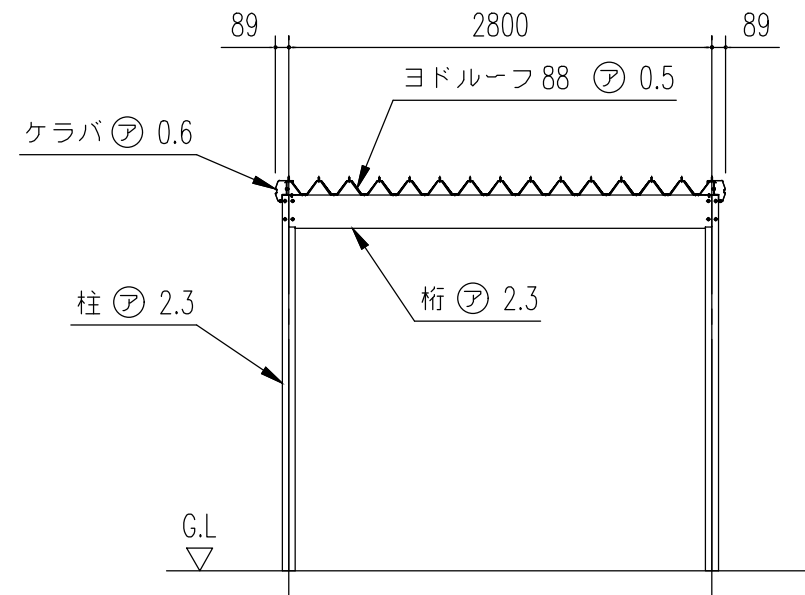

小屋伏図 (S=1/50)

正面断面図 (S=1/50)

側面立面図 (S=1/50)

正面立面図 (S=1/50)

名称	ヨドカーポ KFC型
機種名	KFCG-2850型(一般地用)<1/2>

株式会社 淀川製鋼所