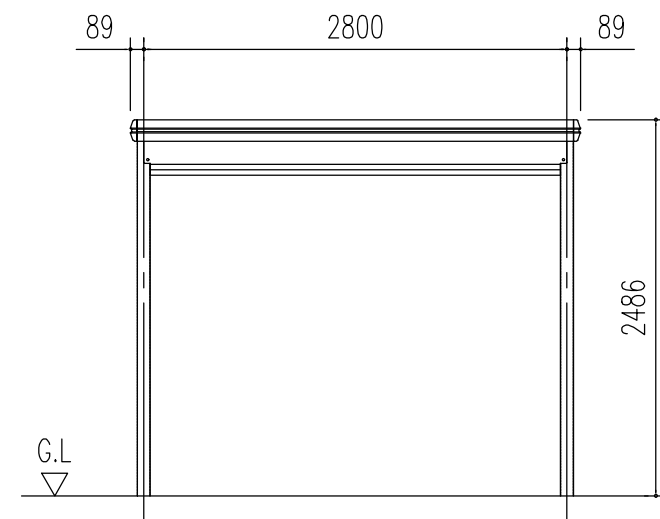

小屋伏図 (S=1/50)

正面断面図 (S=1/50)

側面立面図 (S=1/50)

正面立面図 (S=1/50)

名称	ヨドカーポ KFC型
機種名	KFCG-2850型(一般地用)<1/2>

株式会社 淀川製鋼所