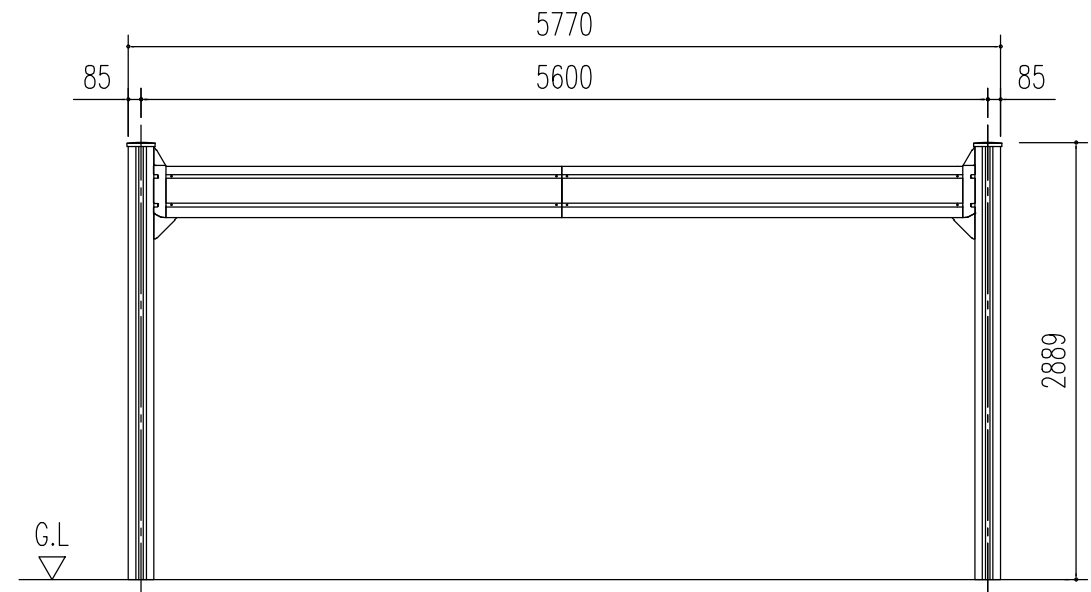

小屋伏図 (S=1/50)

正面断面図 (S=1/50)

側面立面図 (S=1/50)

正面立面図 (S=1/50)

名称	ヨドカーポ パワード
機種名	KDAU-5650型 (1x1) <1/2>

株式会社 淀川製鋼所