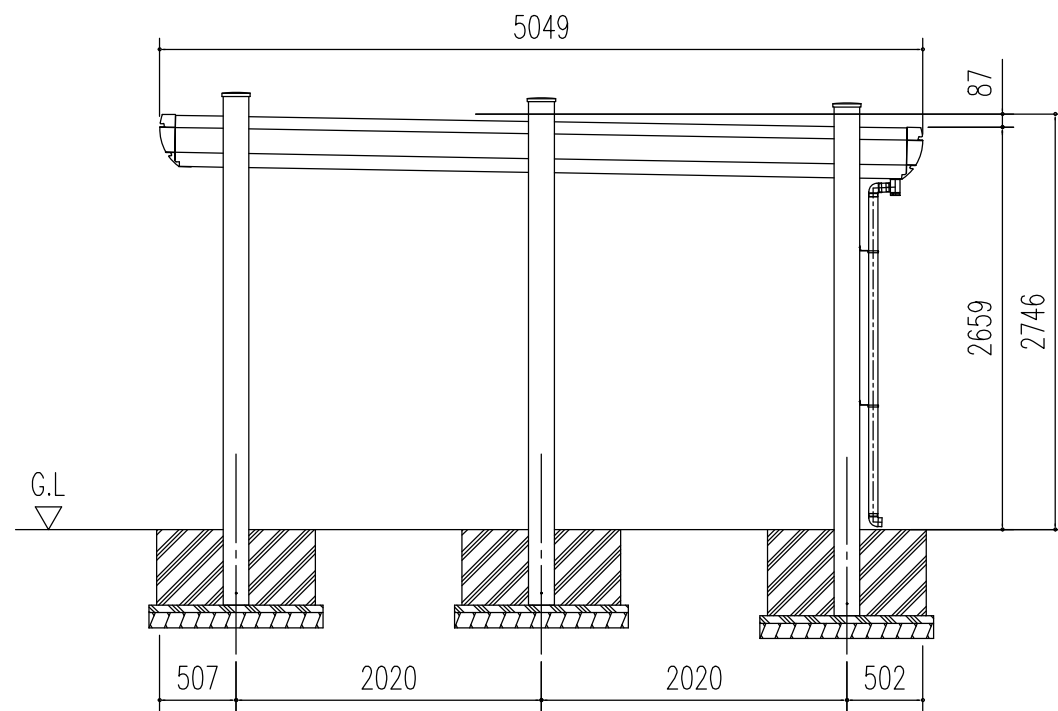

小屋伏図 (S=1/50)

正面断面図 (S=1/50)

側面立面図 (S=1/50)

正面立面図 (S=1/50)

名称	ヨドカーポ パワード
機種名	KDAU-5650型 (1x1) <1/2>

株式会社 淀川製鋼所