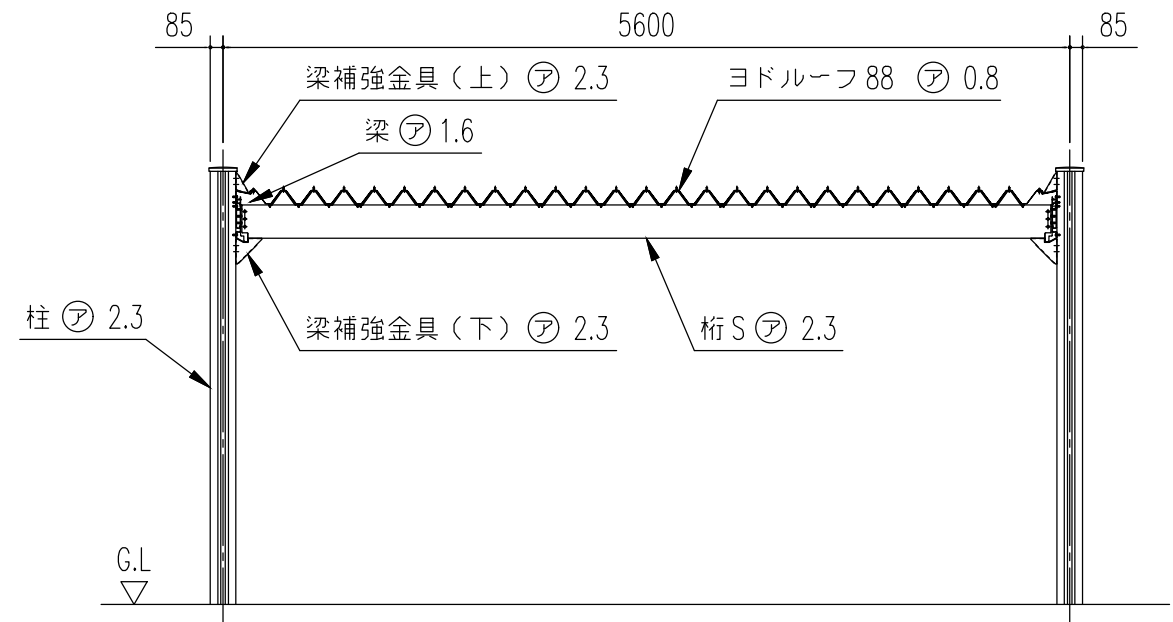

小屋伏図 (S=1/50)

正面断面図 (S=1/50)

側面立面図 (S=1/50)

正面立面図 (S=1/50)

名称	ヨドカーポ パワード
機種名	KDAU-5650型 (1x1) <1/2>

株式会社 淀川製鋼所