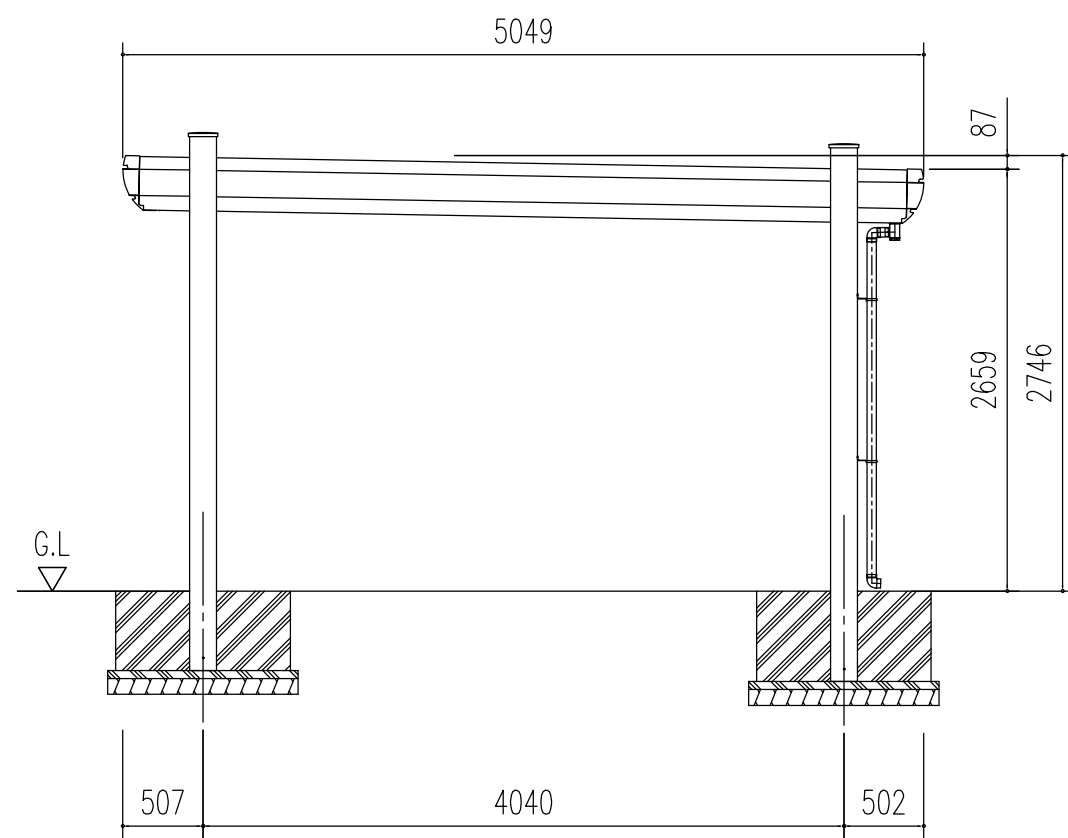

小屋伏図 (S=1/50)

側面立面図 (S=1/50)

正面断面図 (S=1/50)

正面立面図 (S=1/50)

名称	ヨドカーポ パワード
機種名	KDAU-3050型 <1/2>

株式会社 淀川製鋼所