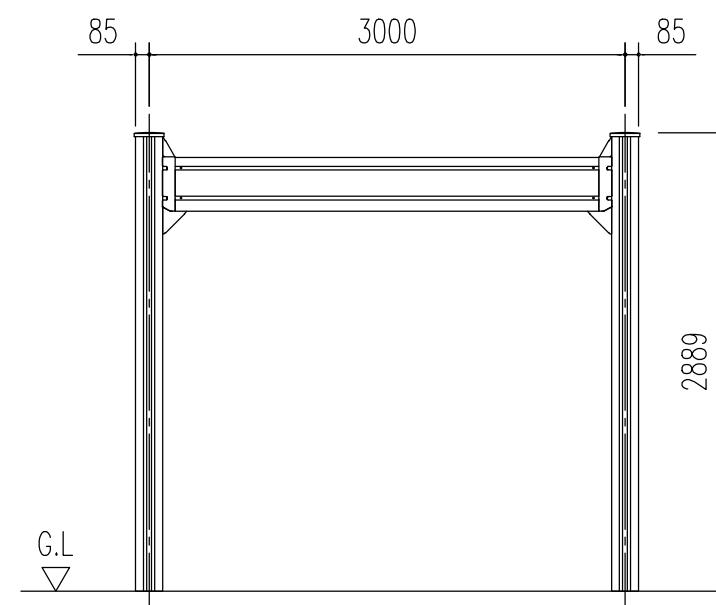

小屋伏図 (S=1/50)

側面立面図 (S=1/50)

正面断面図 (S=1/50)

正面立面図 (S=1/50)

名称	ヨドカーポ パワード
機種名	KDAU-3050型 <1/2>

株式会社 淀川製鋼所