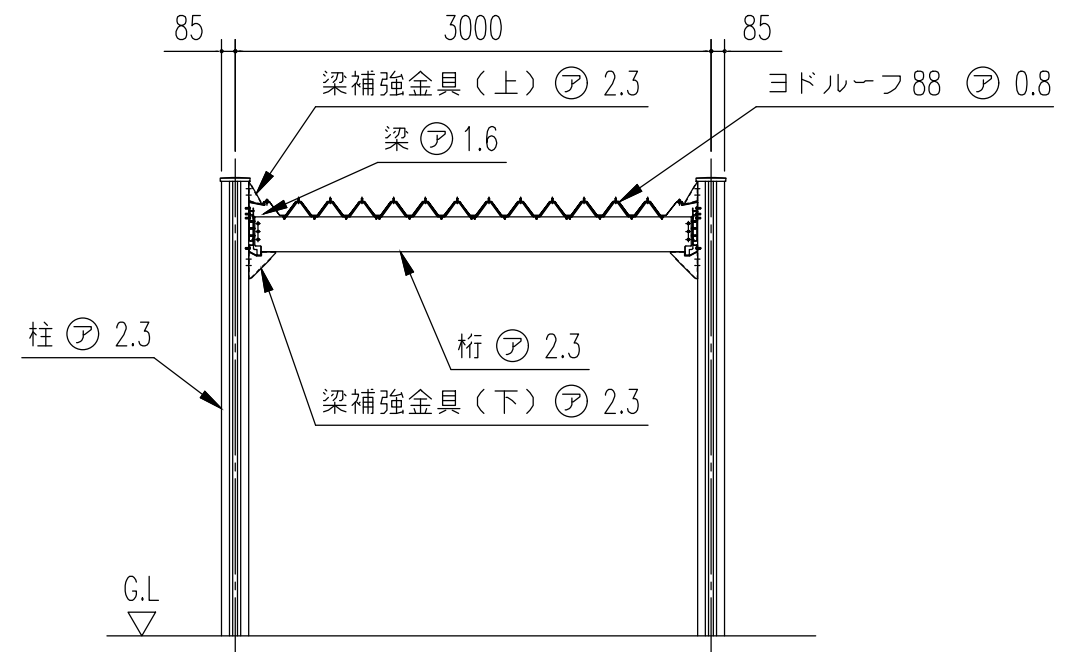

小屋伏図 (S=1/50)

側面立面図 (S=1/50)

正面断面図 (S=1/50)

正面立面図 (S=1/50)

名称	ヨドカーポ パワード
機種名	KDAU-3050型 <1/2>

株式会社 淀川製鋼所