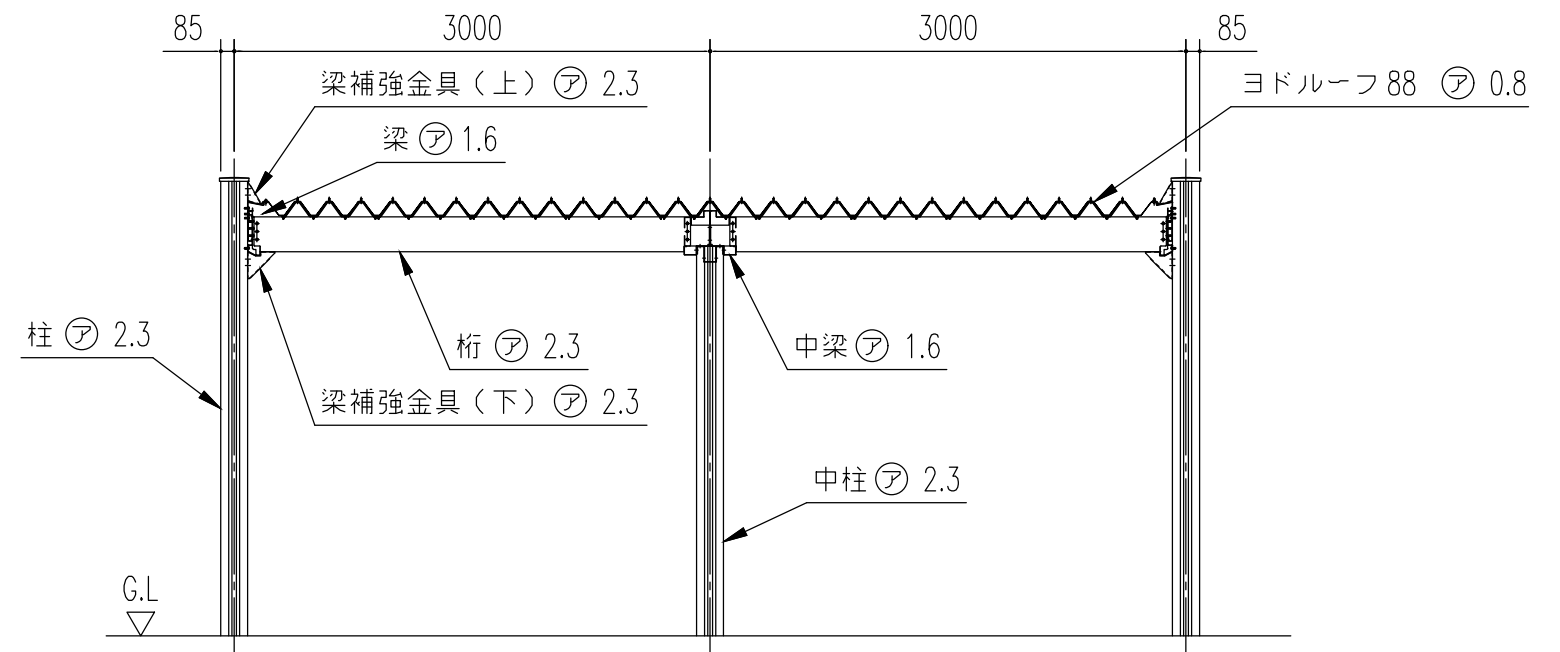

小屋伏図 (S=1/50)

側面立面図 (S=1/50)

正面断面図 (S=1/50)

正面立面図 (S=1/50)

名称	ヨドカーポ パワード
機種名	KDASU-3050型 (2x1) <1/2>

株式会社 淀川製鋼所