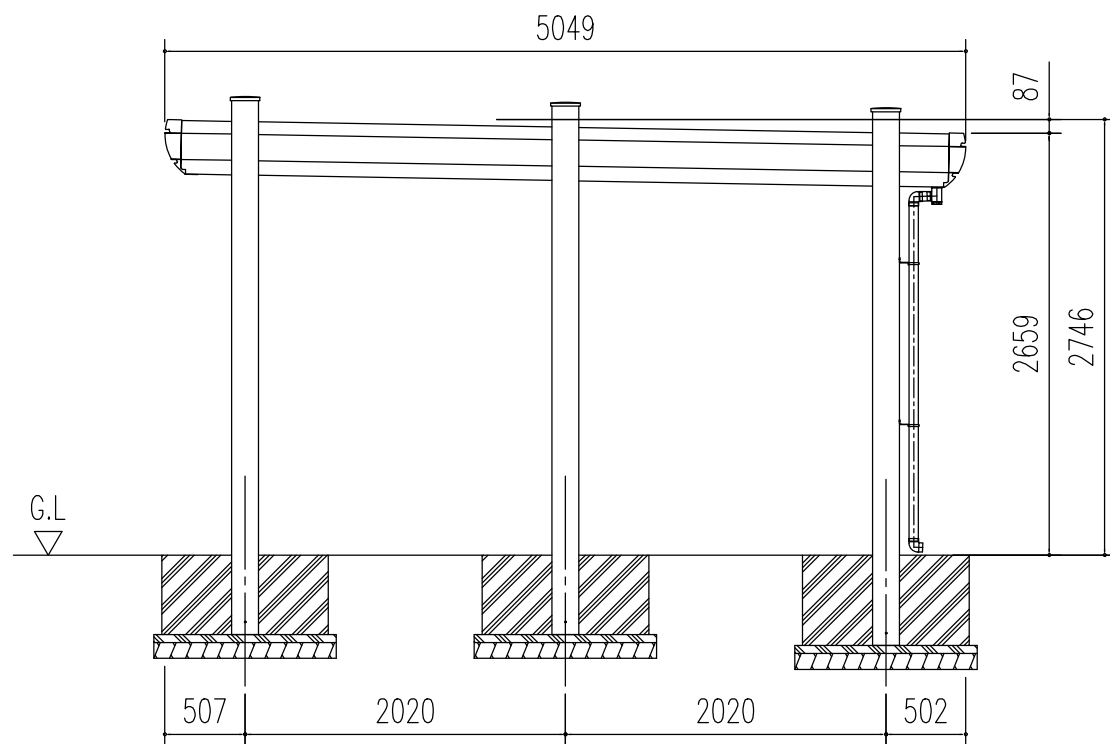

小屋伏図 (S=1/50)

側面立面図 (S=1/50)

正面断面図 (S=1/50)

正面立面図 (S=1/50)

名称	ヨドカーポ パワード
機種名	KDASU-3050型 (2x1) <1/2>

株式会社 淀川製鋼所