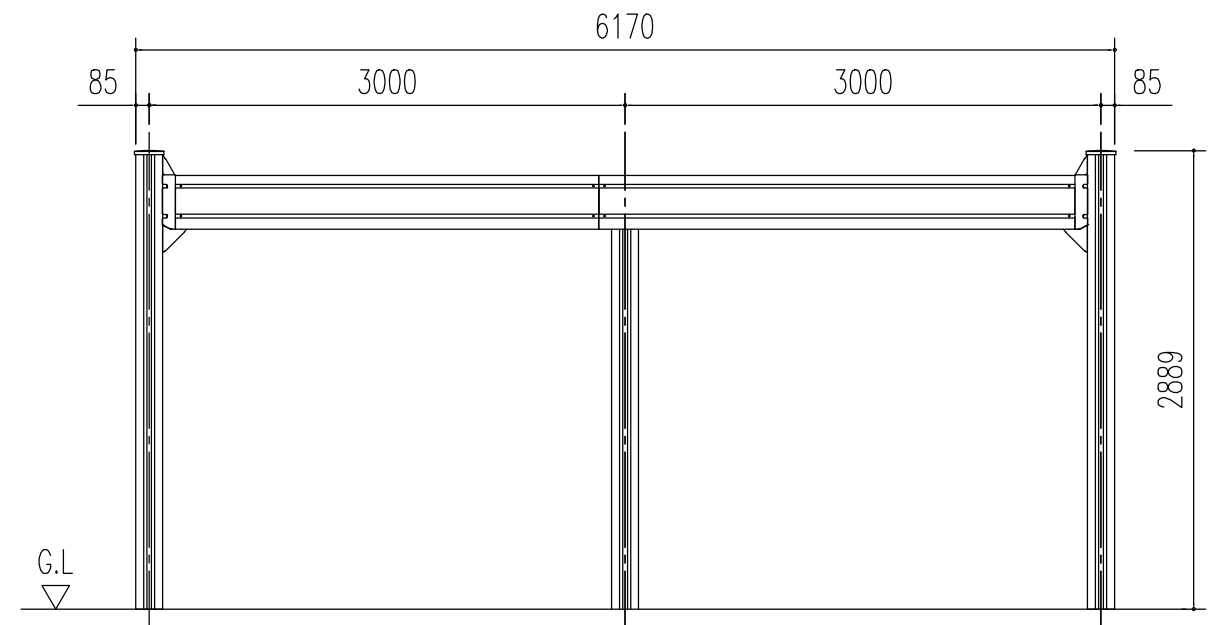

小屋伏図 (S=1/50)

側面立面図 (S=1/50)

正面断面図 (S=1/50)

正面立面図 (S=1/50)

名称	ヨドカーポ パワード
機種名	KDASU-3050型 (2x1) <1/2>

株式会社 淀川製鋼所