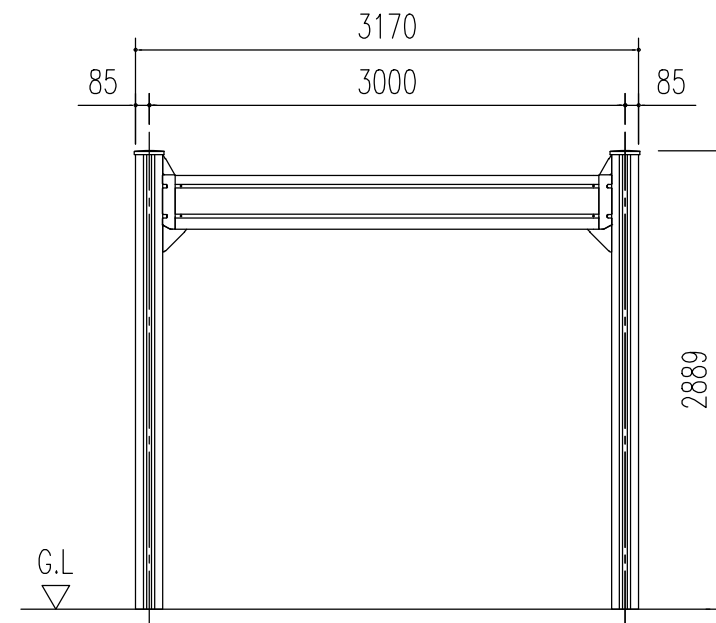

小屋伏図 (S=1/50)

正面断面図 (S=1/50)

側面立面図 (S=1/50)

正面立面図 (S=1/50)

名称	ヨドカーポ パワード
機種名	KDASU-3050型 (1x1) <1/2>

株式会社 淀川製鋼所