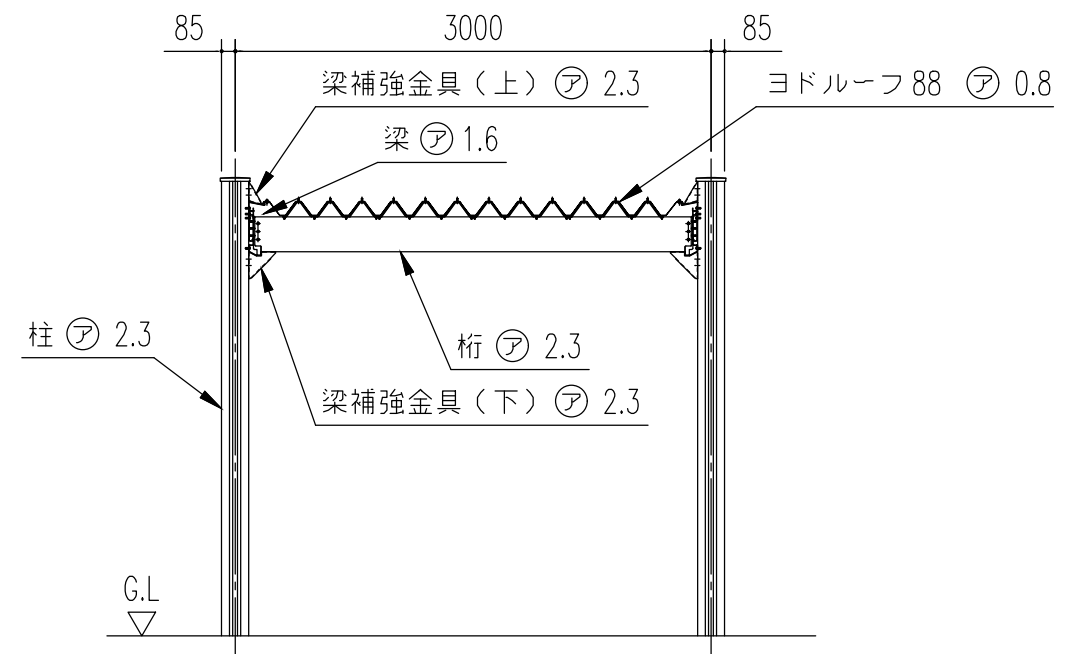

小屋伏図 (S=1/50)

正面断面図 (S=1/50)

側面立面図 (S=1/50)

正面立面図 (S=1/50)

名称	ヨドカーポ パワード
機種名	KDASU-3050型 (1x1) <1/2>

株式会社 淀川製鋼所