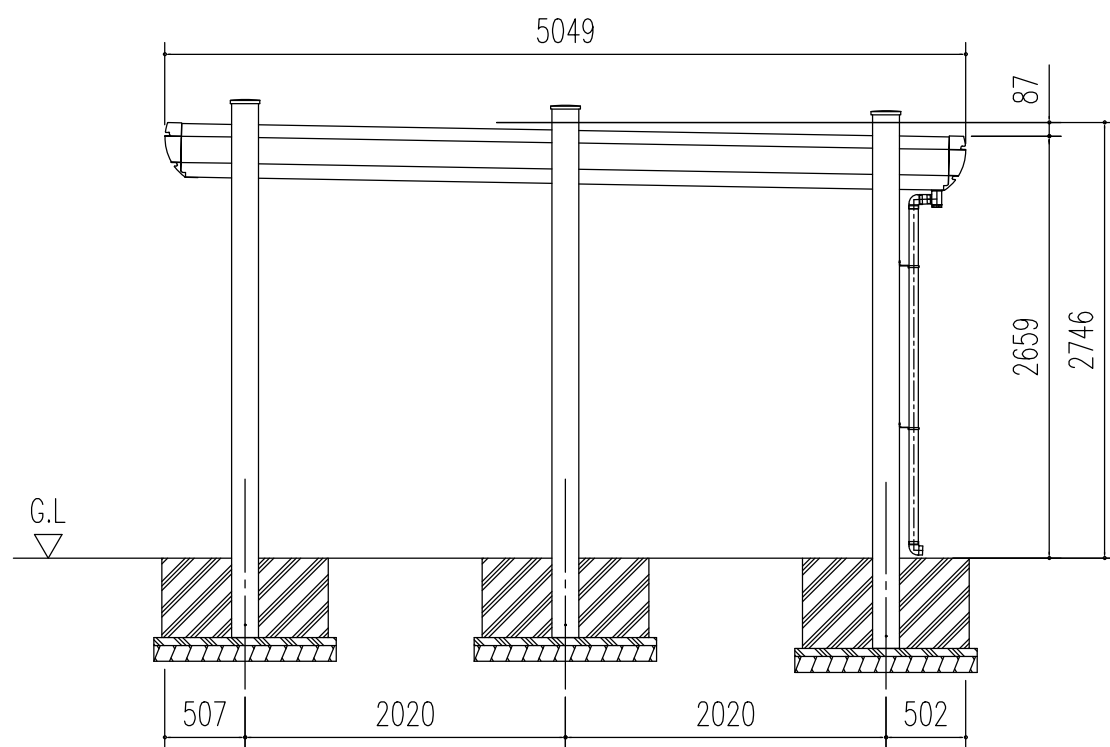

小屋伏図 (S=1/50)

正面断面図 (S=1/50)

側面立面図 (S=1/50)

正面立面図 (S=1/50)

名称	ヨドカーポ パワード
機種名	KDASU-3050型 (1x1) <1/2>

株式会社 淀川製鋼所