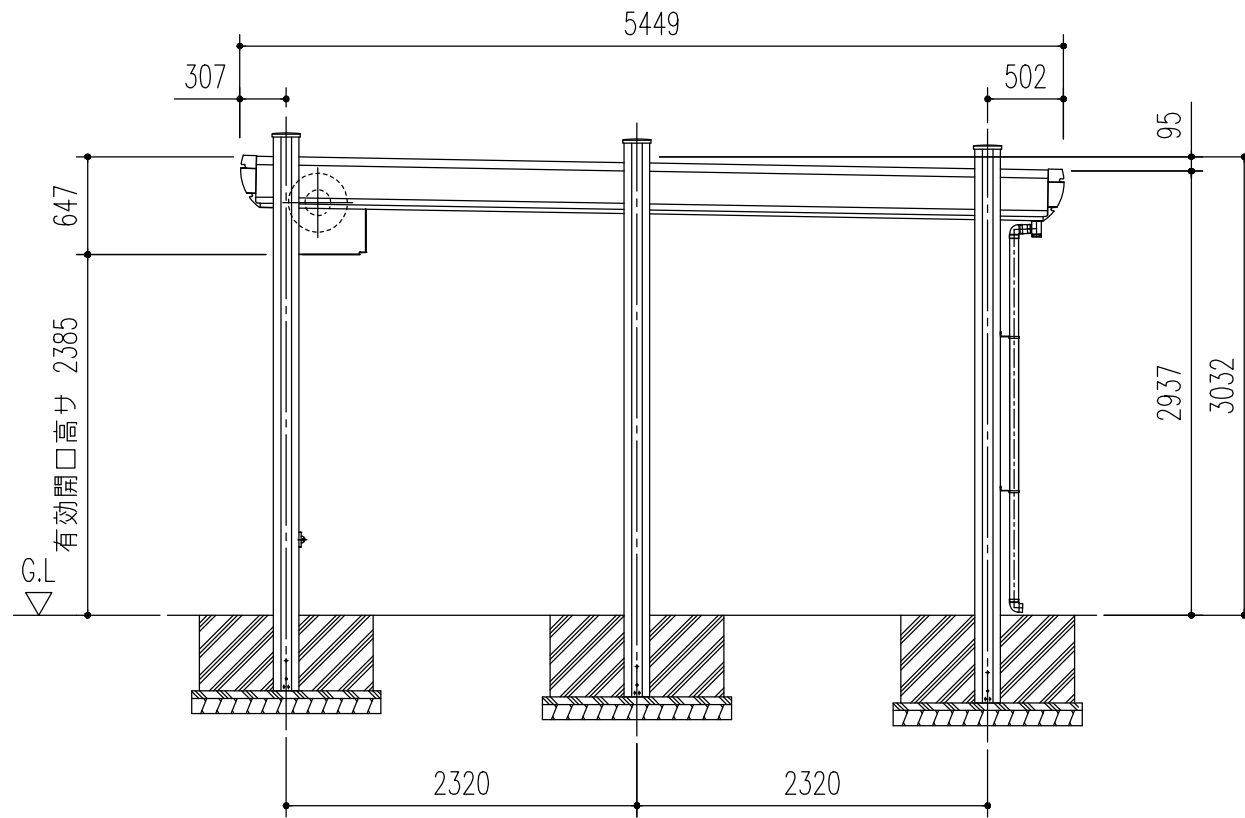

正面断面図 (S=1/50)

側面立面図 (S=1/50)

正面立面図 (S=1/50)

名称	ヨドカーポ PS パワード	株式会社 淀川製鋼所
機種名	KDAS-5654 PS型 <1/2>	