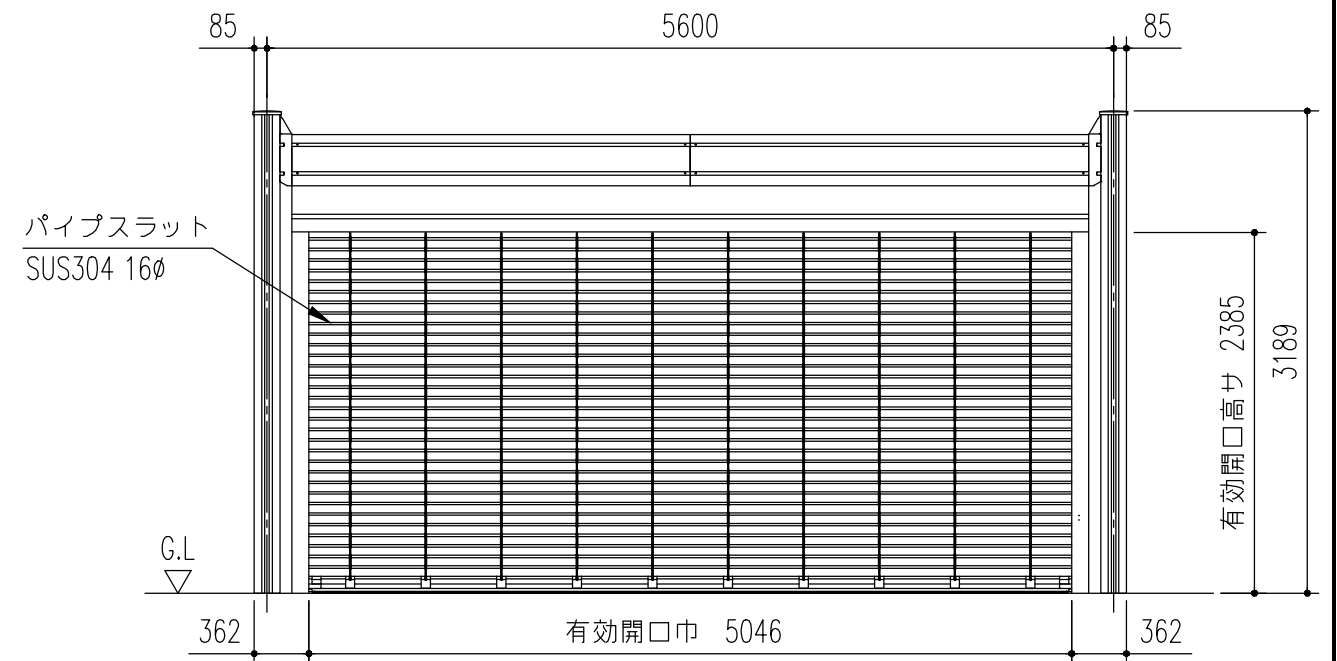

正面断面図 (S=1/50)

側面立面図 (S=1/50)

正面立面図 (S=1/50)

名称	ヨドカーポ PS パワード	株式会社 淀川製鋼所
機種名	KDAS-5654 PS型 <1/2>	