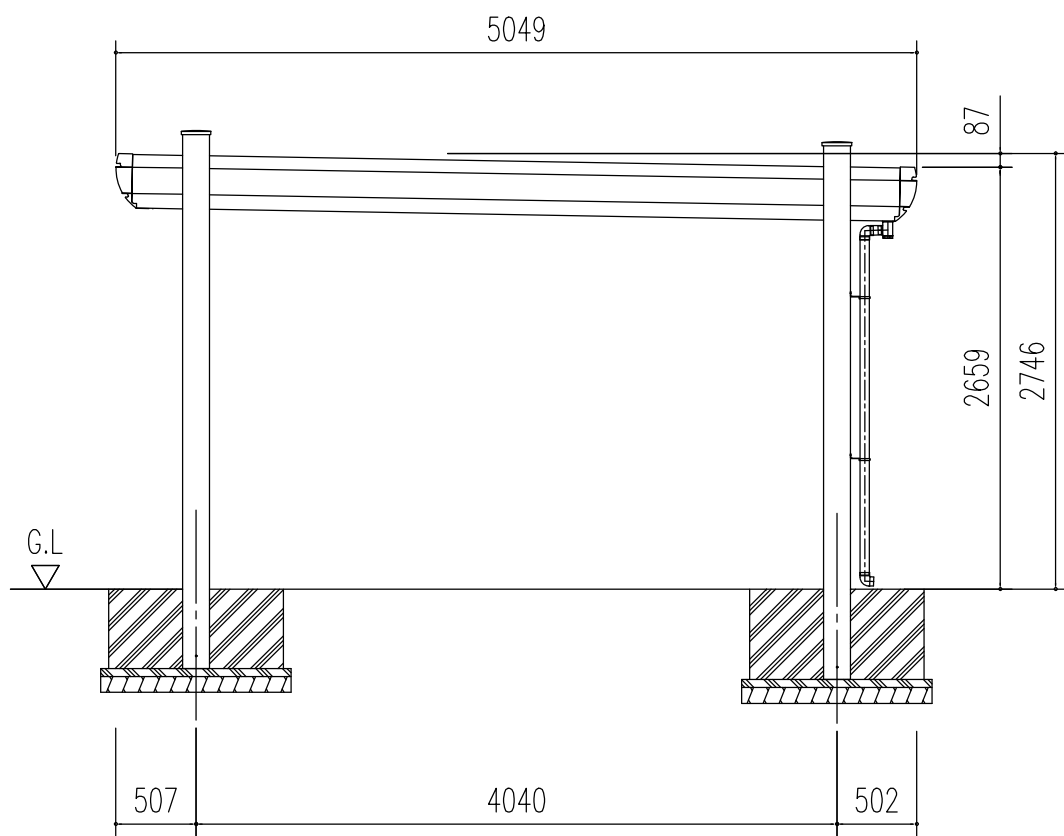

小屋伏図 (S=1/50)

正面断面図 (S=1/50)

側面立面図 (S=1/50)

正面立面図 (S=1/50)

名称	ヨドカーポ パワード
機種名	KDAS-5650型 <1/2>

株式会社 淀川製鋼所