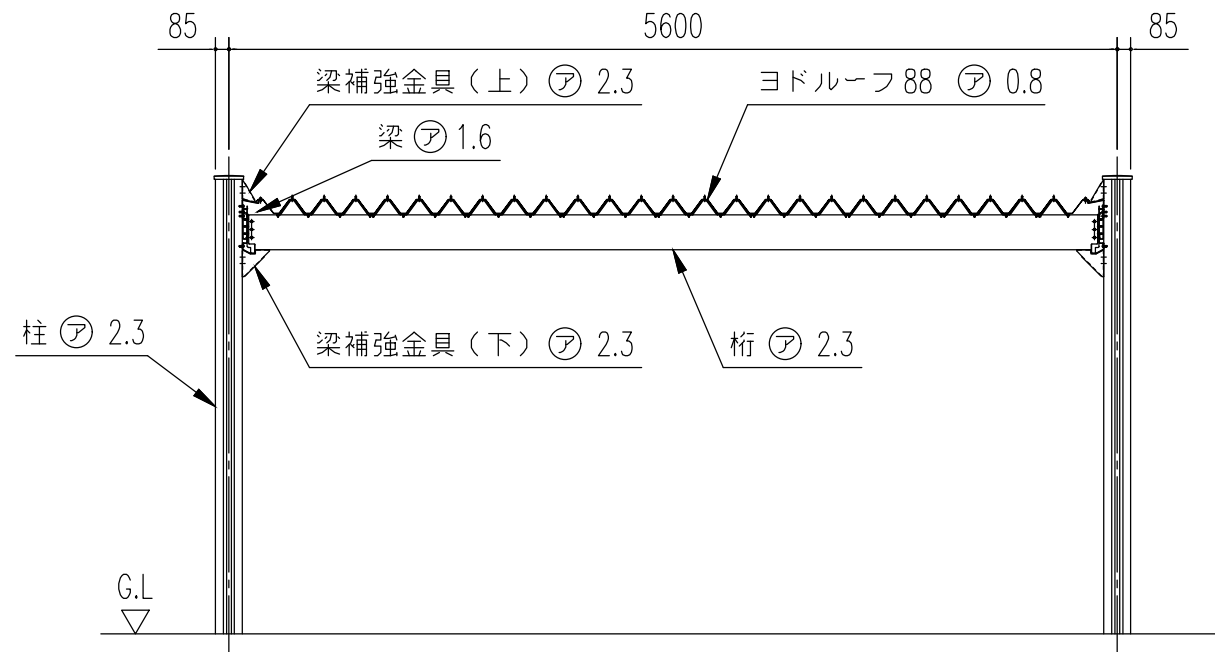

小屋伏図 (S=1/50)

正面断面図 (S=1/50)

側面立面図 (S=1/50)

正面立面図 (S=1/50)

名称	ヨドカーポ パワード
機種名	KDAS-5650型 <1/2>

株式会社 淀川製鋼所