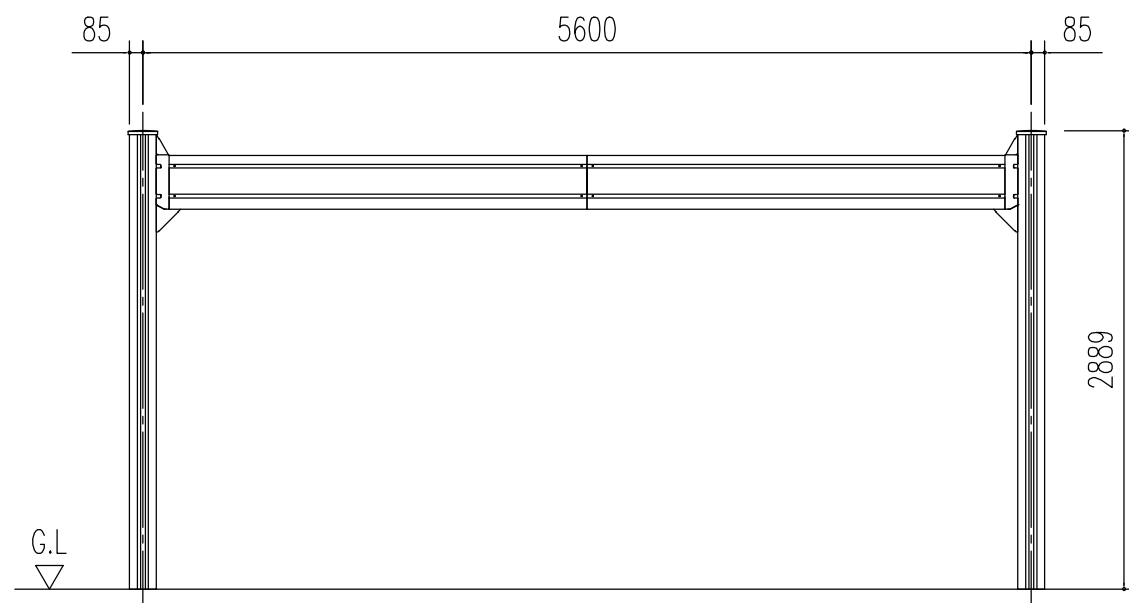

小屋伏図 (S=1/50)

正面断面図 (S=1/50)

側面立面図 (S=1/50)

正面立面図 (S=1/50)

名称	ヨドカーポ パワード
機種名	KDAS-5650型 <1/2>

株式会社 淀川製鋼所