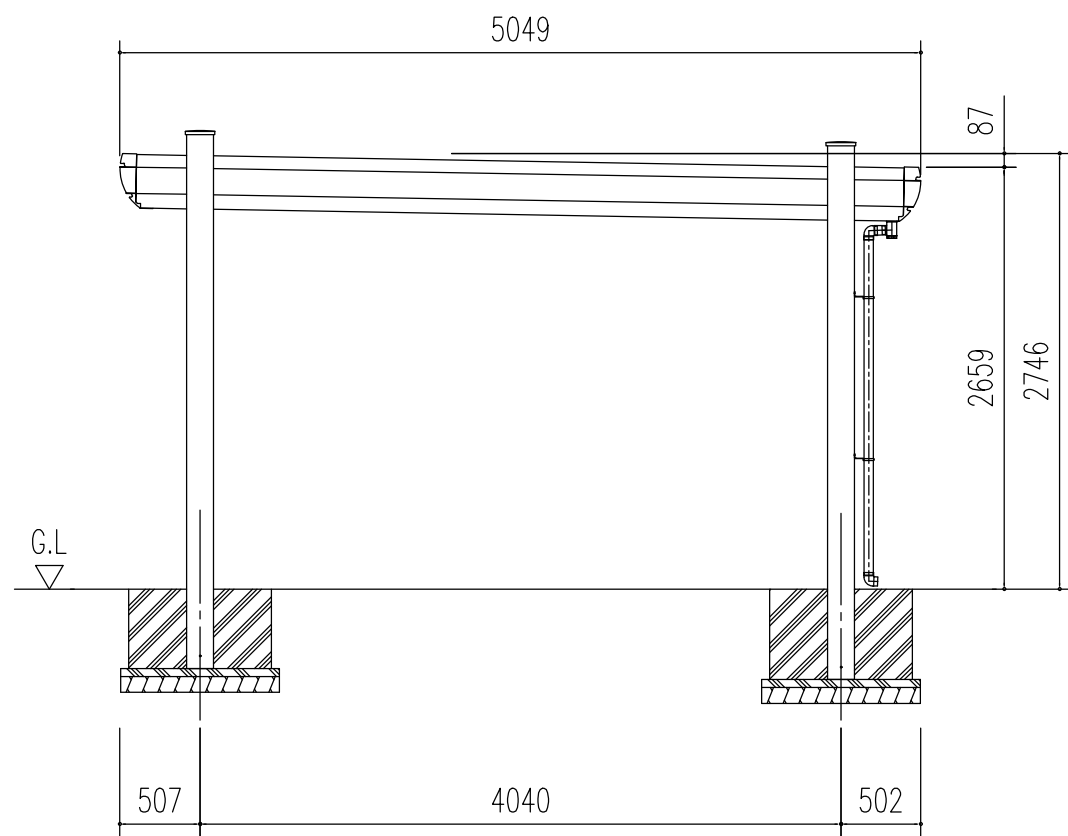

小屋伏図 (S=1/50)

正面断面図 (S=1/50)

側面立面図 (S=1/50)

正面立面図 (S=1/50)

名称	ヨドカーポ パワード
機種名	KDAG-5650型 <1/2>

株式会社 淀川製鋼所