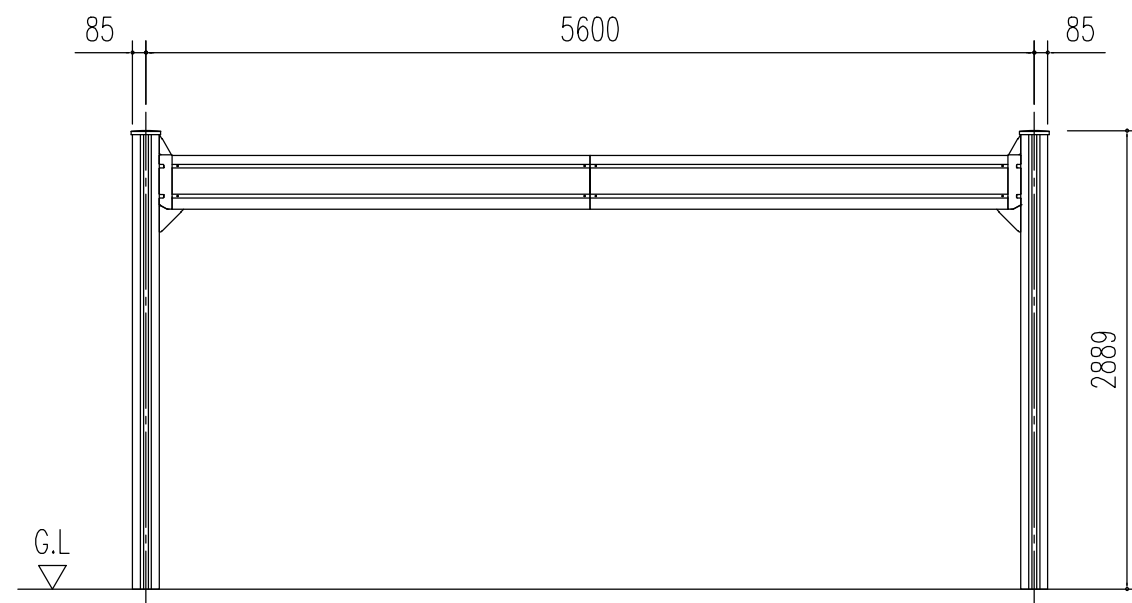

小屋伏図 (S=1/50)

正面断面図 (S=1/50)

側面立面図 (S=1/50)

正面立面図 (S=1/50)

名称	ヨドカーポ パワード
機種名	KDAG-5650型 <1/2>

株式会社 淀川製鋼所