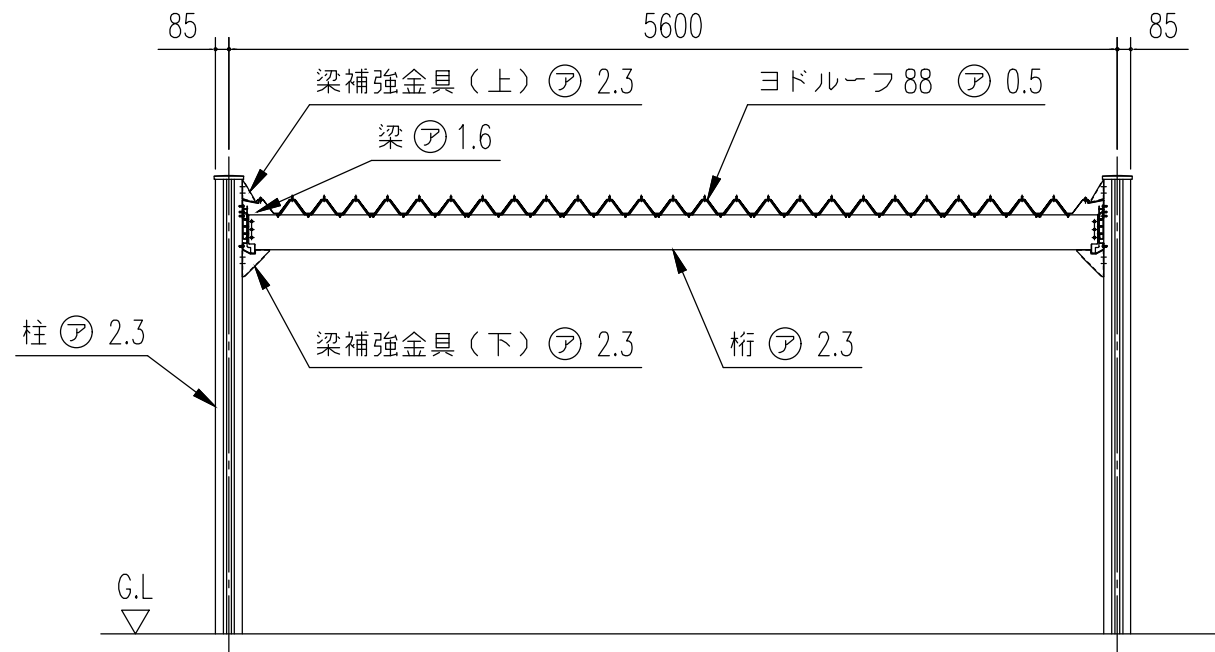

小屋伏図 (S=1/50)

正面断面図 (S=1/50)

側面立面図 (S=1/50)

正面立面図 (S=1/50)

名称	ヨドカーポ パワード
機種名	KDAG-5650型 <1/2>

株式会社 淀川製鋼所