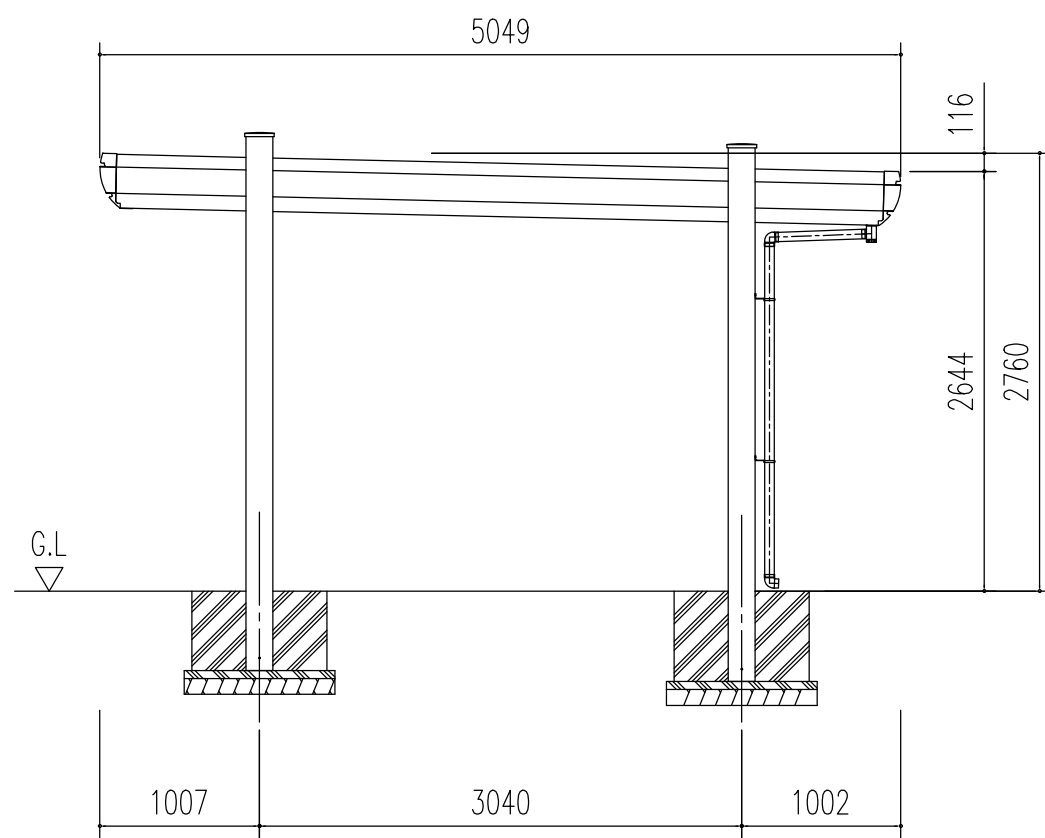

小屋伏図 (S=1/50)

側面立面図 (S=1/50)

正面断面図 (S=1/50)

正面立面図 (S=1/50)

名称	ヨドカーポ パワード
機種名	KDAG-3050型 <1/2>

株式会社 淀川製鋼所