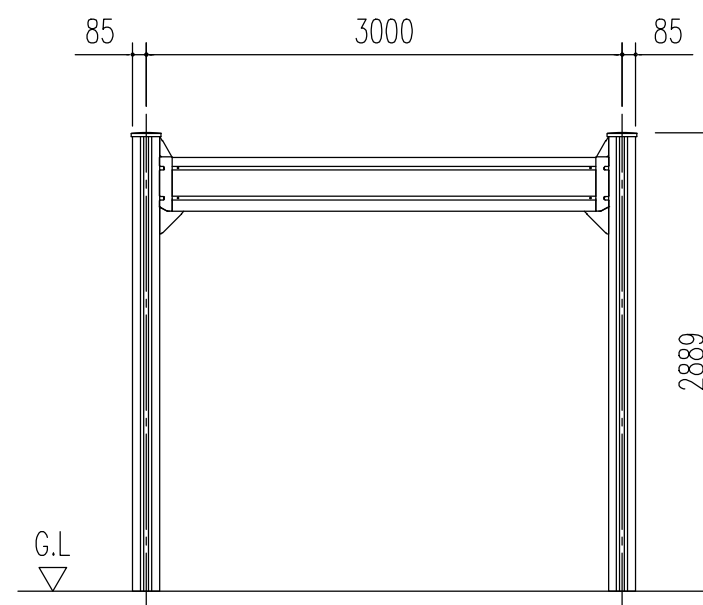

小屋伏図 (S=1/50)

側面立面図 (S=1/50)

正面断面図 (S=1/50)

正面立面図 (S=1/50)

名称	ヨドカーポ パワード
機種名	KDAG-3050型 <1/2>

株式会社 淀川製鋼所