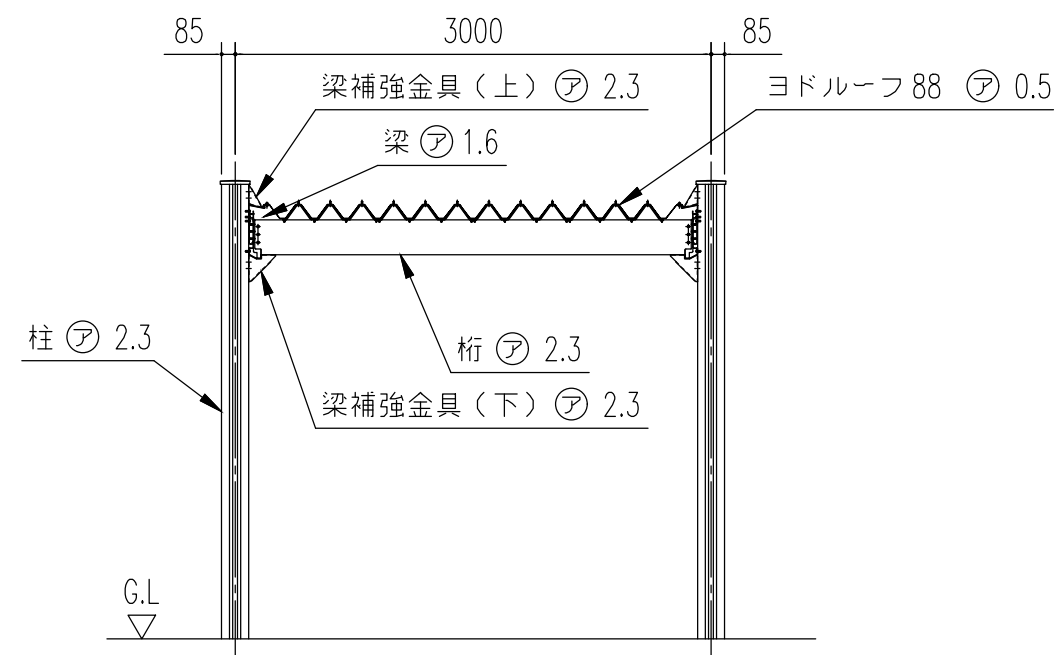

小屋伏図 (S=1/50)

側面立面図 (S=1/50)

正面断面図 (S=1/50)

正面立面図 (S=1/50)

名称	ヨドカーポ パワード
機種名	KDAG-3050型 <1/2>

株式会社 淀川製鋼所