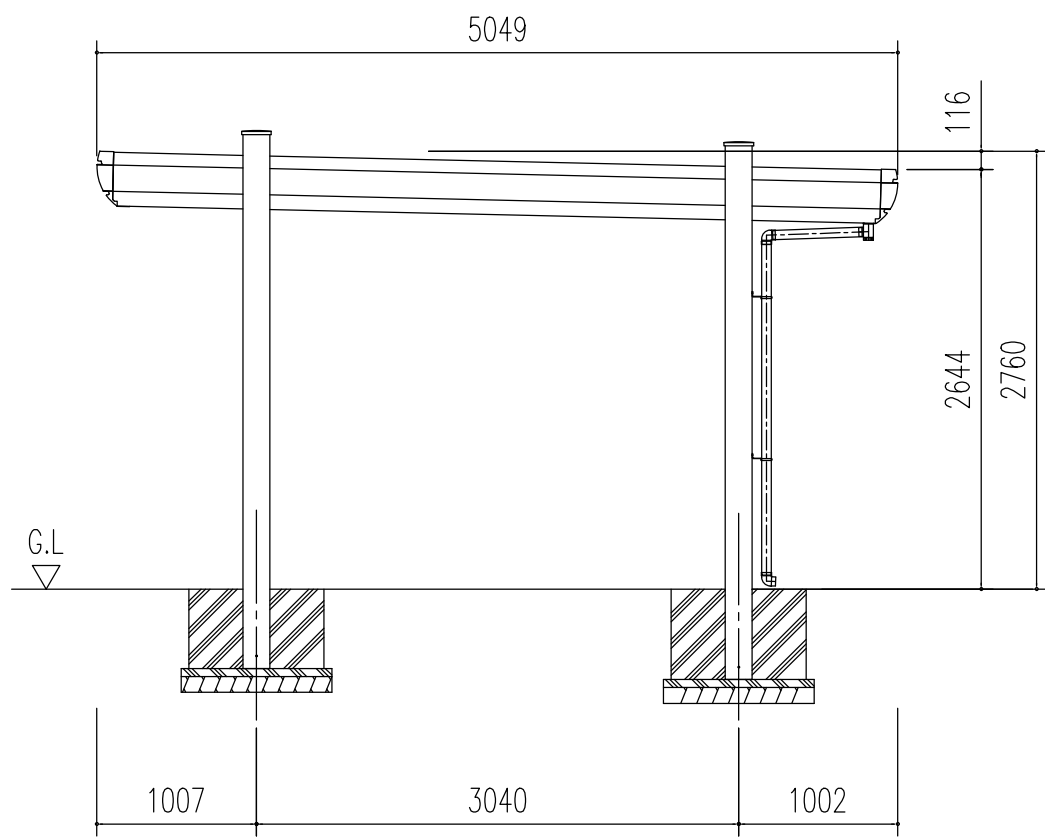

小屋伏図 (S=1/50)

正面断面図 (S=1/50)

側面立面図 (S=1/50)

正面立面図 (S=1/50)

名称	ヨドカーポ パワード
機種名	KDAA-5650型 <1/2>

株式会社 淀川製鋼所