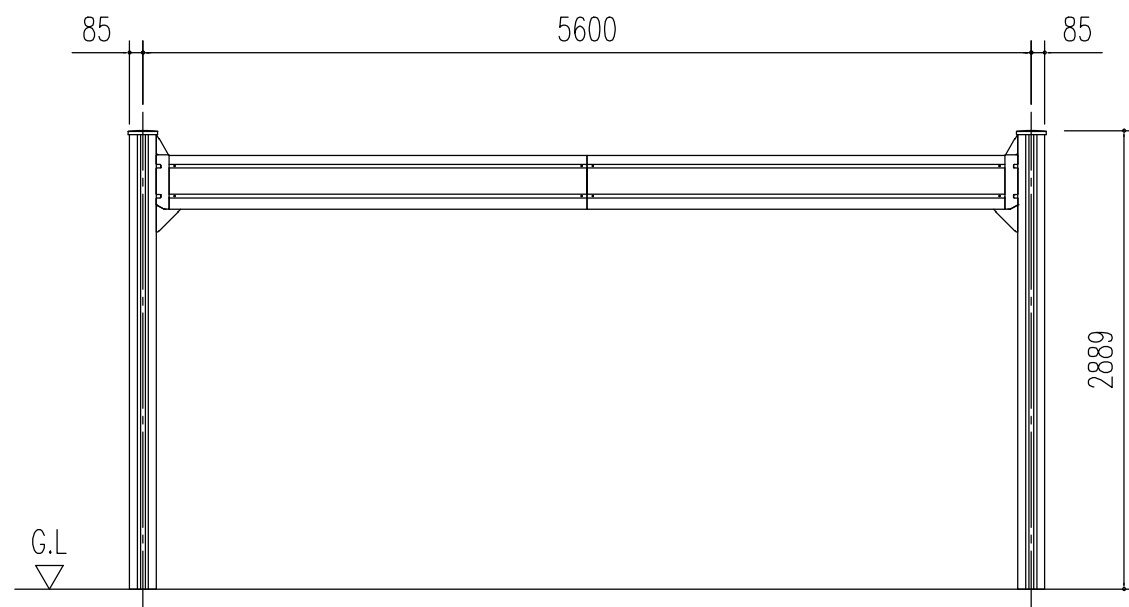

小屋伏図 (S=1/50)

正面断面図 (S=1/50)

側面立面図 (S=1/50)

正面立面図 (S=1/50)

名称	ヨドカーポ パワード
機種名	KDAA-5650型 <1/2>

株式会社 淀川製鋼所