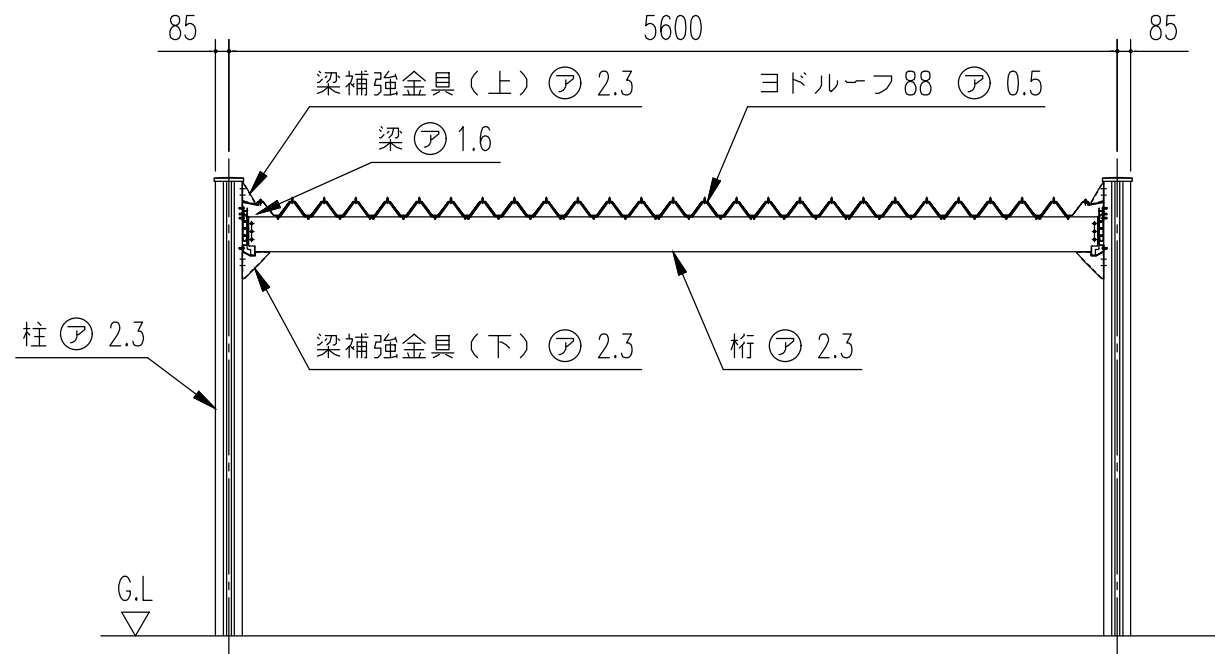

小屋伏図 (S=1/50)

正面断面図 (S=1/50)

側面立面図 (S=1/50)

正面立面図 (S=1/50)

名称	ヨドカーポ パワード
機種名	KDAA-5650型 <1/2>

株式会社 淀川製鋼所