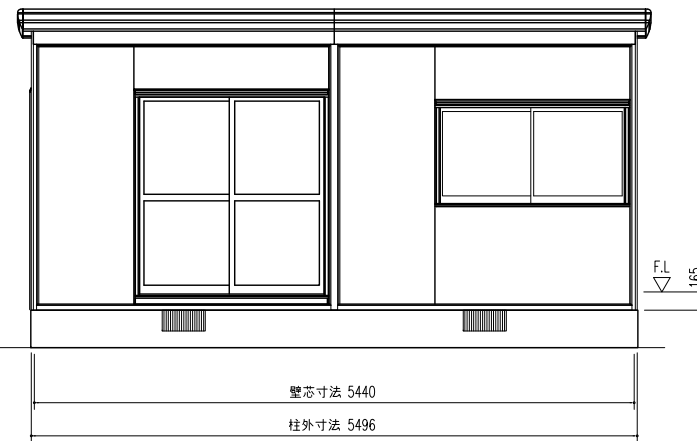

平面図 (S=1/50)

▼印はブレースパネルを示す。

間口 2枚
奥行 3枚

側面立面図 (S=1/50)

正面立面図 (S=1/50)

名称	ヨドハウスDタイプ
機種名	YHD-90型(9畳)

株式会社 滝川製鋼所