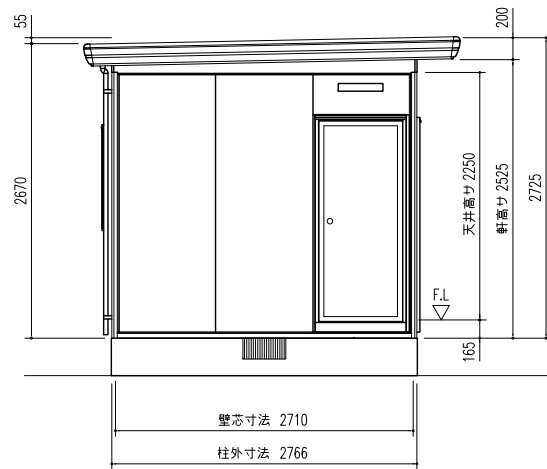

平面図 (S=1/50)

▼印はブレースパネルを示す。

間口 2枚
奥行 3枚

側面立面図 (S=1/50)

正面立面図 (S=1/50)

名称	ヨドハウスDタイプ
機種名	YHD-90型(9畳)

株式会社 滝川製鋼所