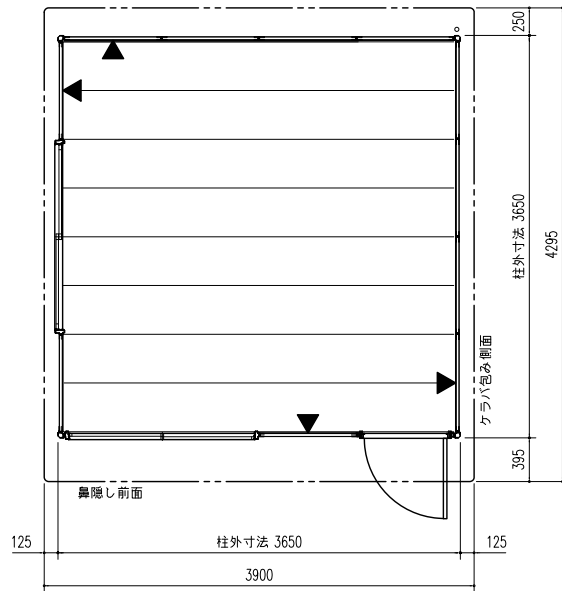

前  
小屋伏せ図 (S=1/50)

平面図 (S=1/50)

前  
床伏せ図 (S=1/50)

▼印はブレースパネルを示す。  
間口 2枚  
奥行 2枚

側面立面図 (S=1/50)

正面立面図 (S=1/50)

名称 ヨドハウスDタイプ  
機種名 YHD-80型(8畳)

株式会社 淀川製鋼所