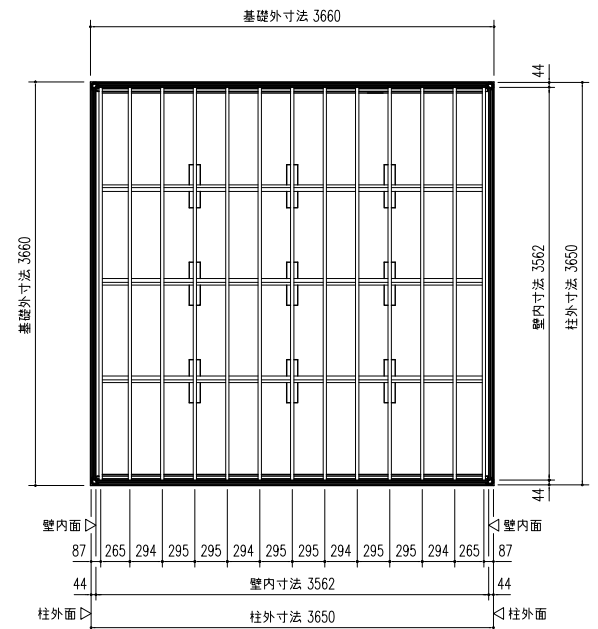

前  
小屋伏せ図 (S=1/50)

平面図 (S=1/50)

前  
床伏せ図 (S=1/50)

▼印はブレースパネルを示す。  
間口 2枚  
奥行 2枚

側面立面図 (S=1/50)

正面立面図 (S=1/50)

名称 ヨドハウスDタイプ  
機種名 YHD-80型(8畳)

株式会社 淀川製鋼所