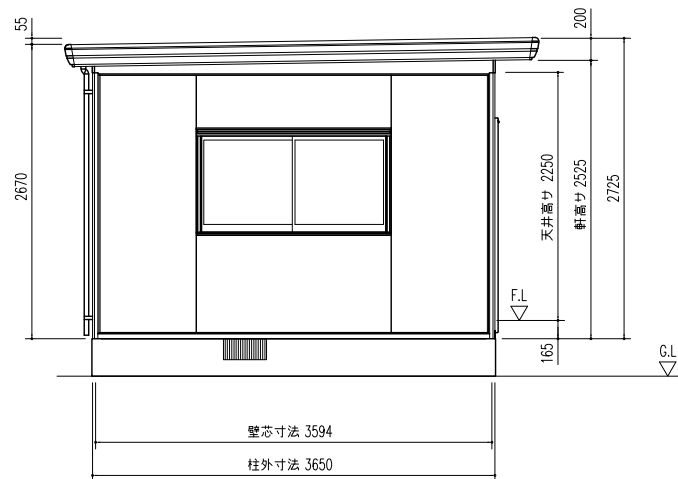

前  
小屋伏せ図 (S=1/50)

平面図 (S=1/50)

前  
床伏せ図 (S=1/50)

▼印はブレースパネルを示す。  
間口 2枚  
奥行 2枚

側面立面図 (S=1/50)

正面立面図 (S=1/50)

名称 ヨドハウスDタイプ  
機種名 YHD-80型(8畳)

株式会社 淀川製鋼所