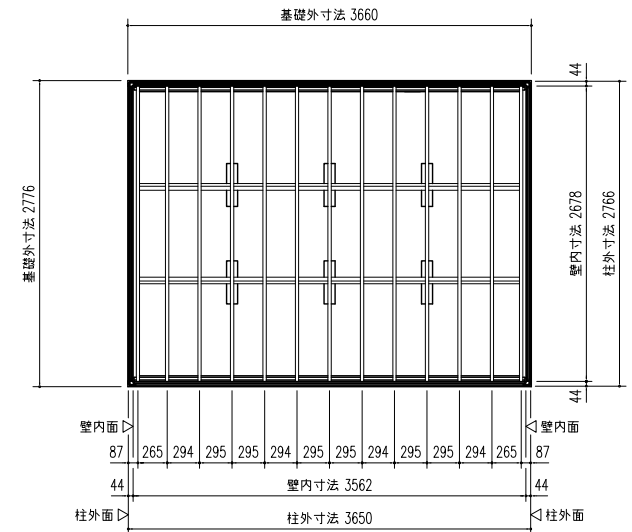

前  
小屋伏せ図 (S=1/50)

平面図 (S=1/50)

前  
床伏図 (S=1/50)

側面立面図 (S=1/50)

正面立面図 (S=1/50)

▼印はブレースパネルを示す。  
間口 2枚  
奥行 2枚

名称 ヨドハウスDタイプ  
機種名 YHD-60型(6畳)

株式会社 淀川製鋼所