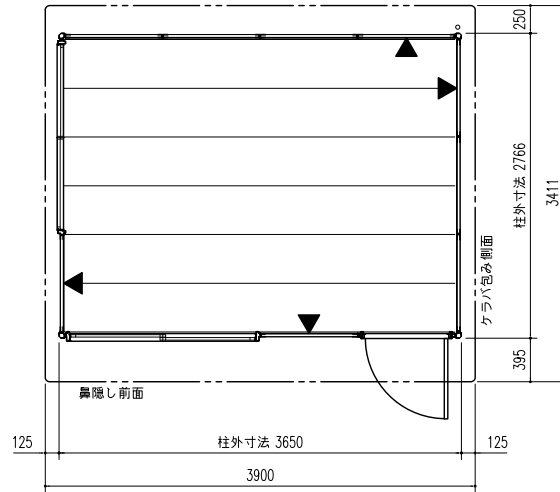

前  
小屋伏せ図 (S=1/50)

平面図 (S=1/50)

前  
床伏図 (S=1/50)

側面立面図 (S=1/50)

正面立面図 (S=1/50)

▼印はブレースパネルを示す。  
間口 2枚  
奥行 2枚

名称 ヨドハウスDタイプ  
機種名 YHD-60型(6畳)

株式会社 淀川製鋼所