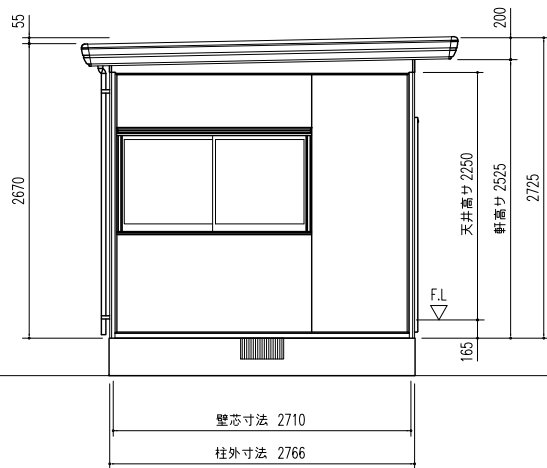

前  
小屋伏せ図 (S=1/50)

平面図 (S=1/50)

前  
床伏図 (S=1/50)

側面立面図 (S=1/50)

正面立面図 (S=1/50)

▼印はブレースパネルを示す。  
間口 2枚  
奥行 2枚

名称 ヨドハウスDタイプ  
機種名 YHD-60型(6畳)

株式会社 淀川製鋼所