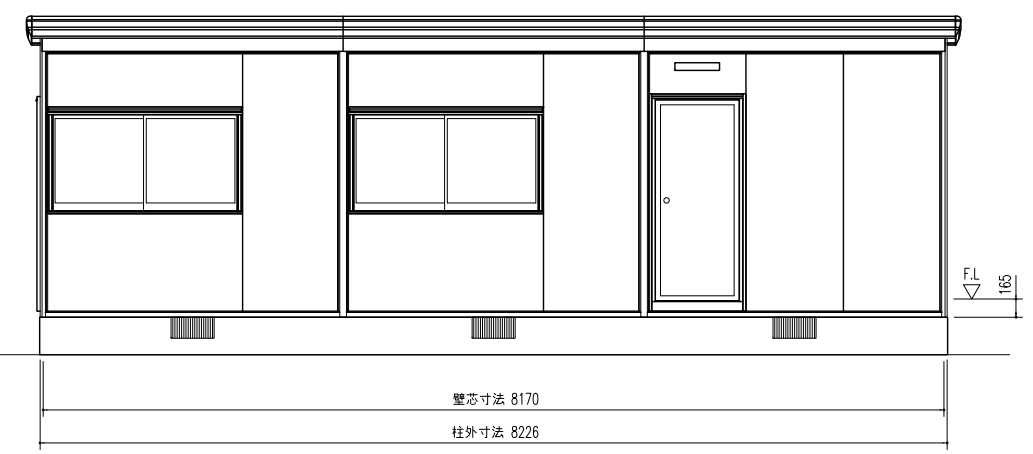

平面図 (S=1/50)

▼印はブレースパネルを示す。
間口 2枚
奥行 5枚

側面立面図 (S=1/50)

正面立面図 (S=1/50)

名称	ヨドハウスDタイプ	
機種名	YHD - 180 型 (18畳)	