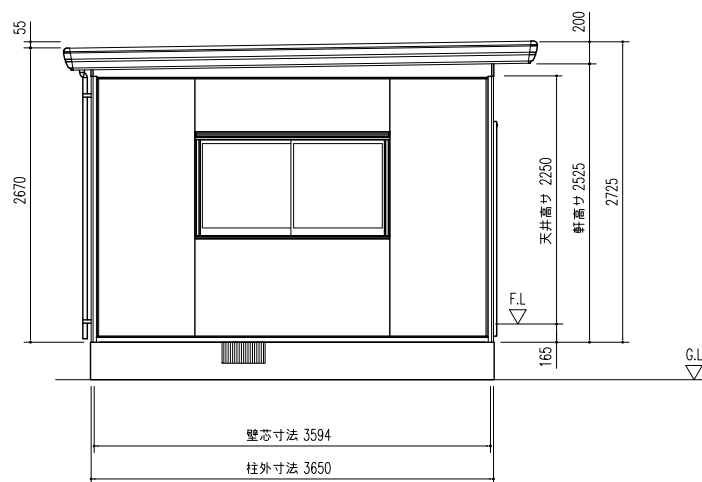

平面図 (S=1/50)

▼印はブレースパネルを示す。

間口 2枚
奥行 4枚

側面立面図 (S=1/50)

正面立面図 (S=1/50)

名称	ヨドハウスDタイプ
機種名	YHD - 160型 (16畳)

株式会社 淀川製鋼所