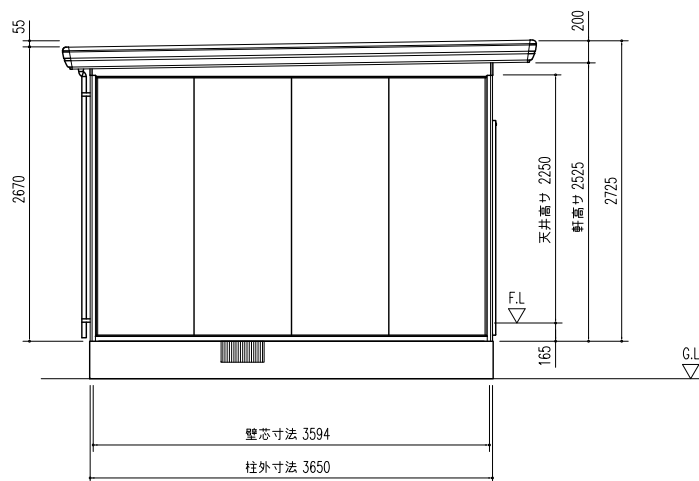

平面図 (S=1/50)

▼印はブレースパネルを示す。

間口 2枚
奥行 4枚

側面立面図 (S=1/50)

正面立面図 (S=1/50)

名称	ヨドハウスDタイプ
機種名	YHD-140A型(14畳)

株式会社 淀川製鋼所