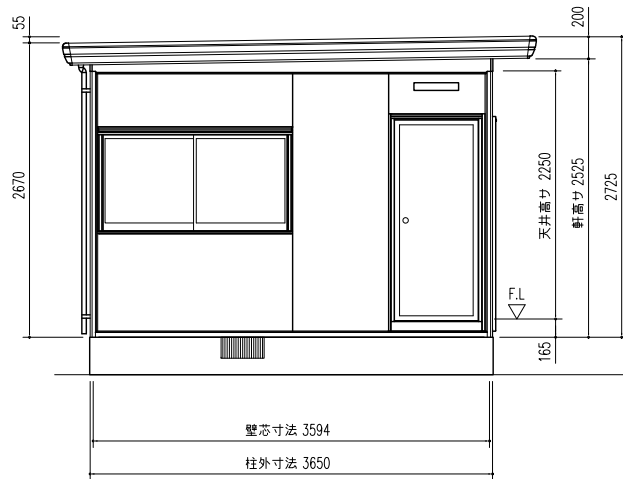

平面図 (S=1/50)

▼印はブレースパネルを示す。

間口 2枚
奥行 3枚

側面立面図 (S=1/50)

正面立面図 (S=1/50)

名称	ヨドハウスDタイプ
機種名	YHD - 120 型 (12畳)

株式会社 滝川製鋼所