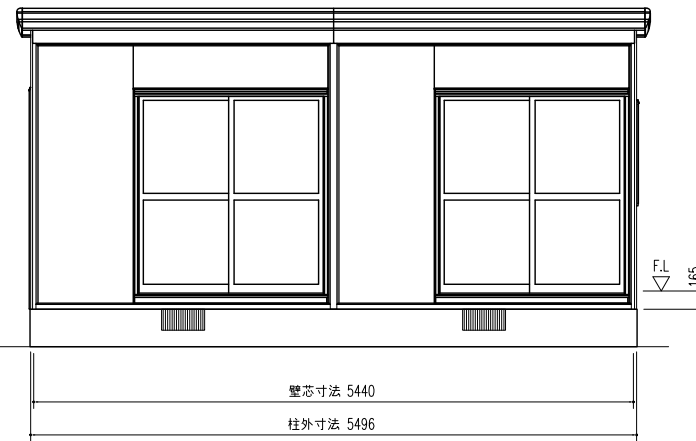

平面図 (S=1/50)

▼印はブレースパネルを示す。

間口 2枚
奥行 3枚

側面立面図 (S=1/50)

正面立面図 (S=1/50)

名称	ヨドハウスDタイプ
機種名	YHD - 120 型 (12畳)

株式会社 滝川製鋼所