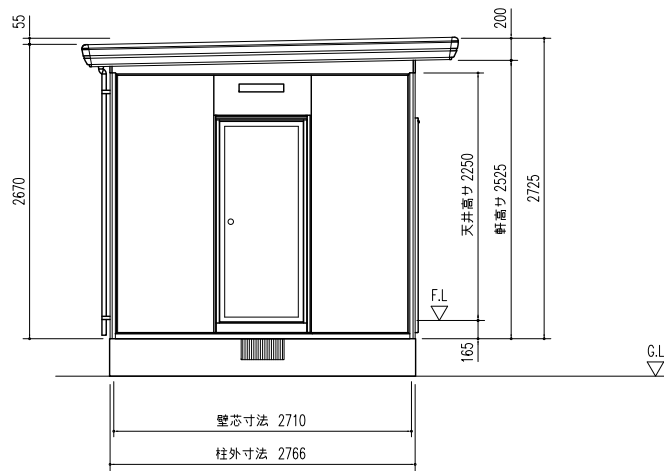

平面図 (S=1/50)

▼印はブレースパネルを示す。  
 間口 2枚  
 奥行 4枚

側面立面図 (S=1/50)

正面立面図 (S=1/50)

名称	ヨドハウスDタイプ	
機種名	YHD-120W型(12量)	