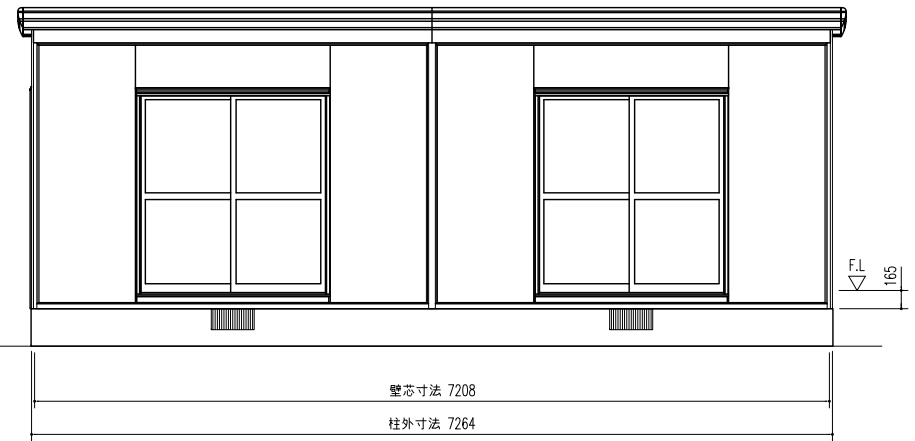

平面図 (S=1/50)

▼印はブレースパネルを示す。  
 間口 2枚  
 奥行 4枚

側面立面図 (S=1/50)

正面立面図 (S=1/50)

名称	ヨドハウスDタイプ	
機種名	YHD-120W型(12量)	