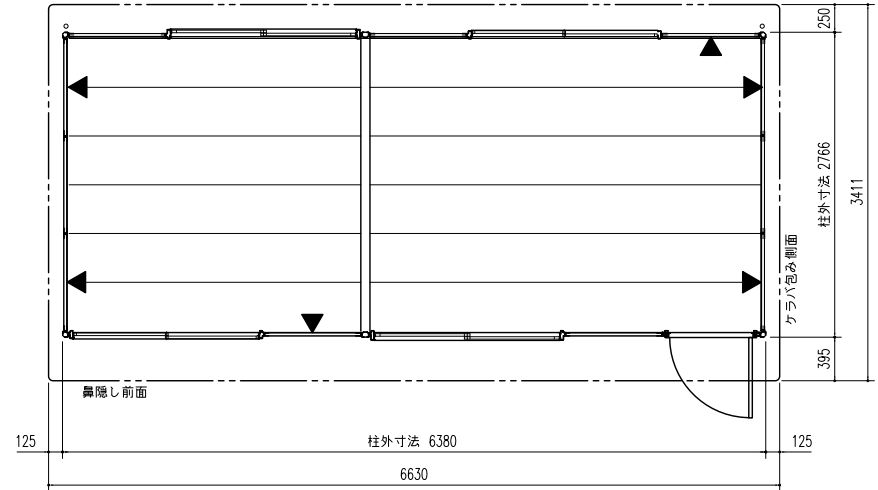

側面立面図 (S=1/50)

平面図 (S=1/50)

▼印はブレースパネルを示す。
 間口 2枚
 奥行 4枚

正面立面図 (S=1/50)

名称	ヨドハウスDタイプ
機種名	YHD - 105B型 (10.5畳)

株式会社 定川製鋼所