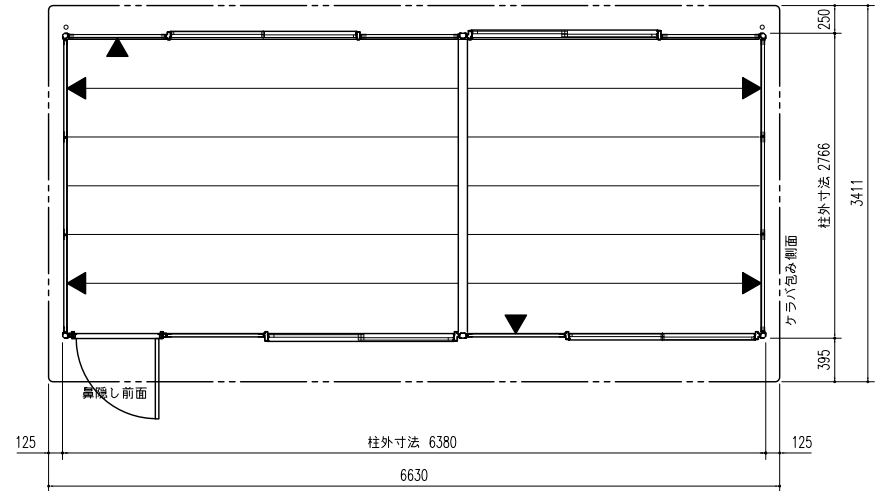

側面立面図 (S=1/50)

平面図 (S=1/50)

▼印はブレースパネルを示す。  
 間口 2枚  
 奥行 4枚

正面立面図 (S=1/50)

名称 ヨドハウスDタイプ  
 機種名 YHD-105A型(10.5畳)

株式会社 遠川製鋼所