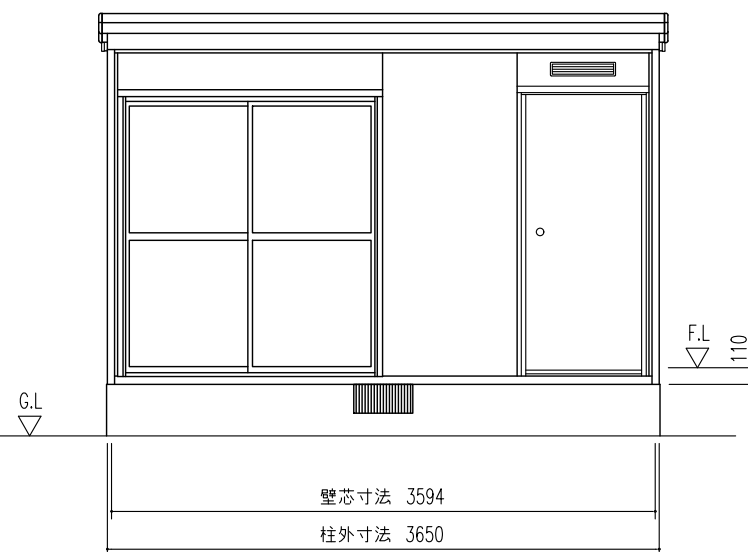

前  
小屋伏せ図 (S=1/50)

平面図 (S=1/50)

前  
床伏図 (S=1/50)

▼印はブレースパネルを示す。  
間口 2枚  
奥行 2枚

側面立面図 (S=1/50)

正面立面図 (S=1/50)

名称 ヨドハウス Nタイプ  
機種名 YHN-80型(8畳)

株式会社 淀川製鋼所