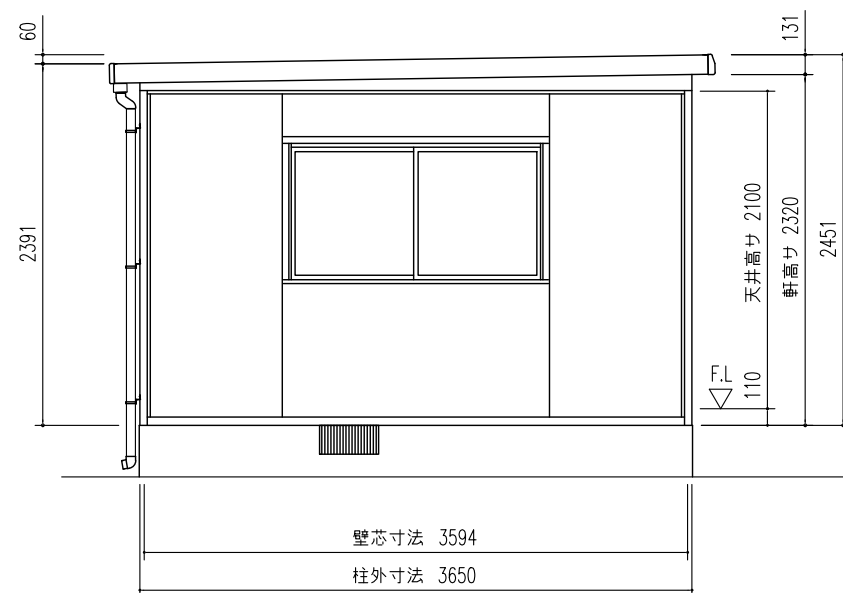

前  
小屋伏せ図 (S=1/50)

平面図 (S=1/50)

前  
床伏図 (S=1/50)

▼印はブレースパネルを示す。  
間口 2枚  
奥行 2枚

側面立面図 (S=1/50)

正面立面図 (S=1/50)

名称 ヨドハウス Nタイプ  
機種名 YHN-80型(8畳)

株式会社 淀川製鋼所