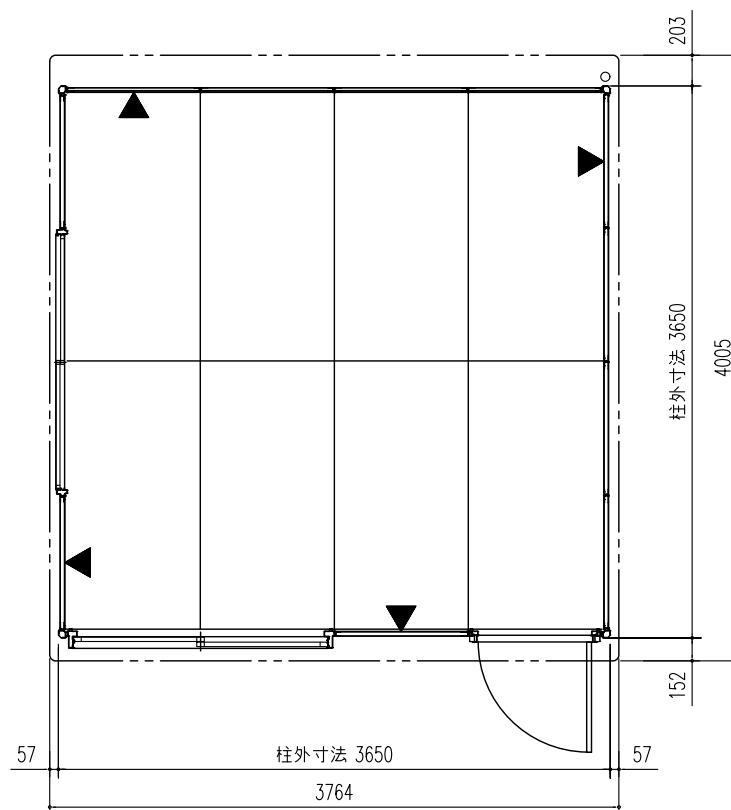

前  
小屋伏せ図 (S=1/50)

平面図 (S=1/50)

前  
床伏図 (S=1/50)

▼印はブレースパネルを示す。  
間口 2枚  
奥行 2枚

側面立面図 (S=1/50)

正面立面図 (S=1/50)

名称 ヨドハウス Nタイプ  
機種名 YHN-80型(8畳)

株式会社 淀川製鋼所