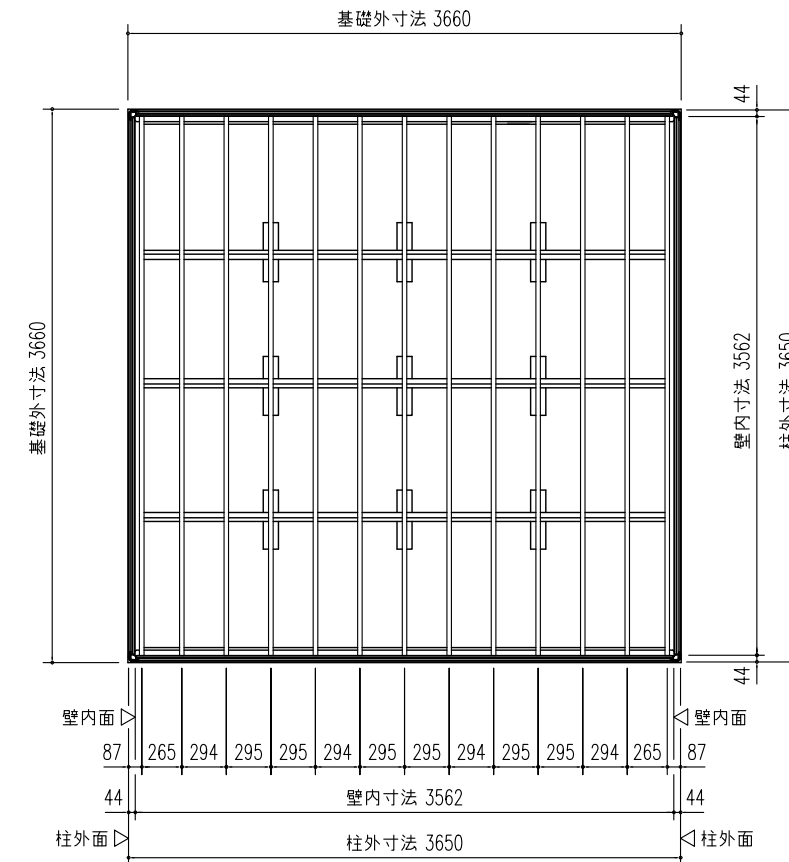

前  
小屋伏せ図 (S=1/50)

平面図 (S=1/50)

前  
床伏図 (S=1/50)

▼印はブレースパネルを示す。  
間口 2枚  
奥行 2枚

側面立面図 (S=1/50)

正面立面図 (S=1/50)

名称 ヨドハウス Nタイプ  
機種名 YHN-80型(8畳)

株式会社 淀川製鋼所