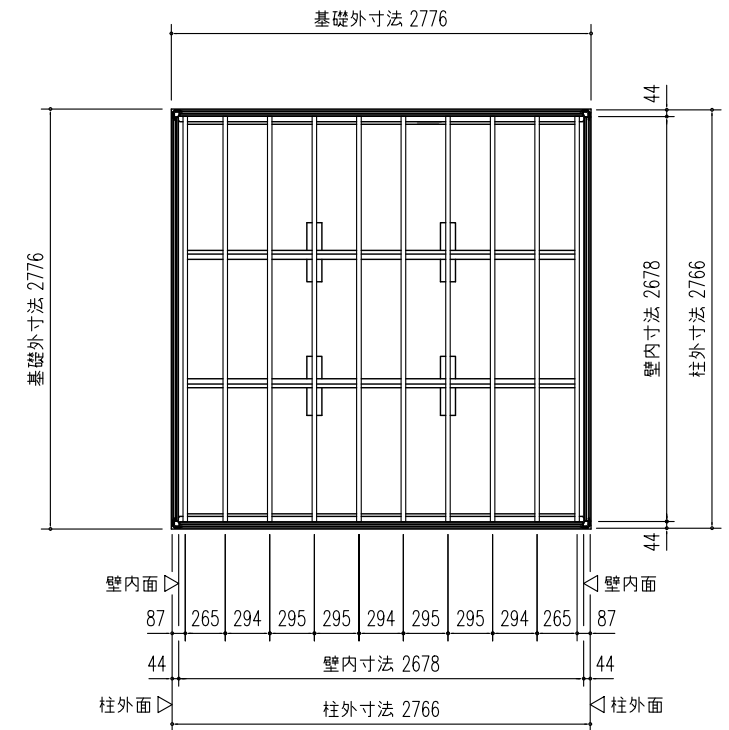

前
小屋伏せ図 (S=1/50)

平面図 (S=1/50)

前
床伏図 (S=1/50)

▼印はブレースパネルを示す。
間口 2枚
奥行 2枚

側面立面図 (S=1/50)

正面立面図 (S=1/50)

名称	ヨドハウス Nタイプ
機種名	YHN - 45 型 (4.5畳)

株式会社 淀川製鋼所