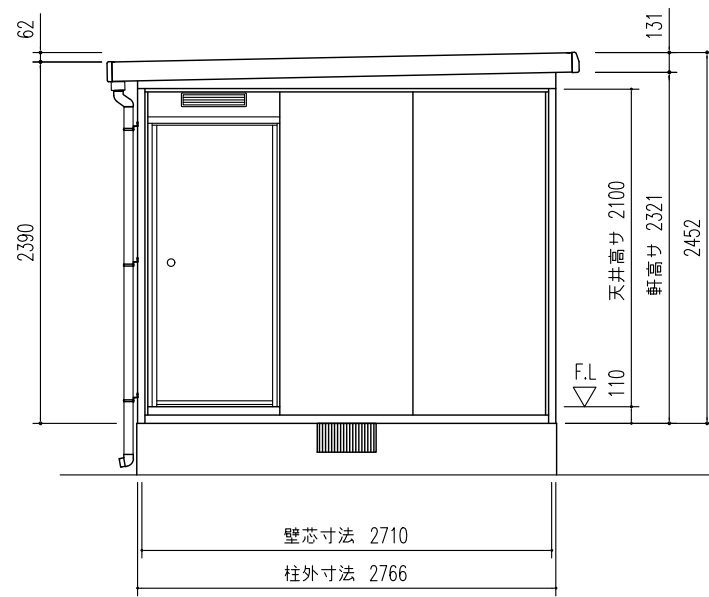

前
小屋伏せ図 (S=1/50)

平面図 (S=1/50)

前
床伏図 (S=1/50)

▼印はブレースパネルを示す。
間口 2枚
奥行 2枚

側面立面図 (S=1/50)

正面立面図 (S=1/50)

名称	ヨドハウス Nタイプ
機種名	YHN - 45 型 (4.5畳)

株式会社 淀川製鋼所