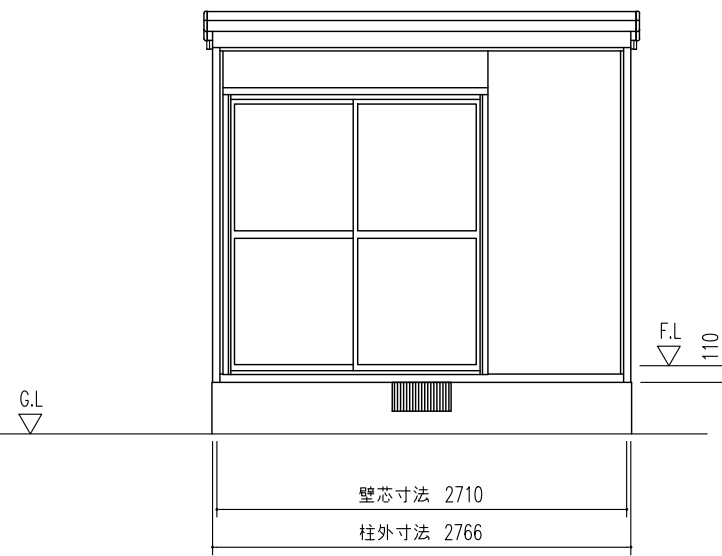

前
小屋伏せ図 (S=1/50)

平面図 (S=1/50)

前
床伏図 (S=1/50)

▼印はブレースパネルを示す。
間口 2枚
奥行 2枚

側面立面図 (S=1/50)

正面立面図 (S=1/50)

名称	ヨドハウス Nタイプ
機種名	YHN - 45 型 (4.5畳)

株式会社 淀川製鋼所