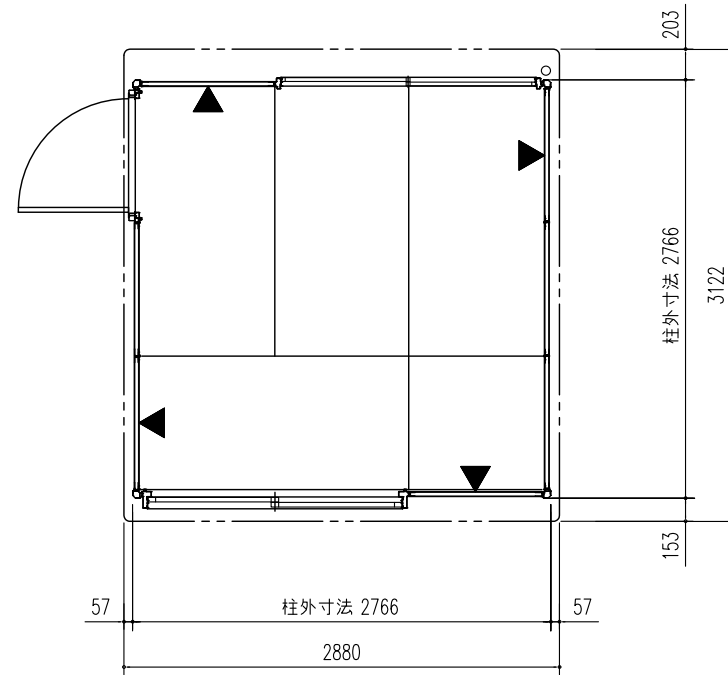

前
小屋伏せ図 (S=1/50)

平面図 (S=1/50)

前
床伏図 (S=1/50)

▼印はブレースパネルを示す。
間口 2枚
奥行 2枚

側面立面図 (S=1/50)

正面立面図 (S=1/50)

名称	ヨドハウス Nタイプ
機種名	YHN - 45 型 (4.5畳)

株式会社 淀川製鋼所