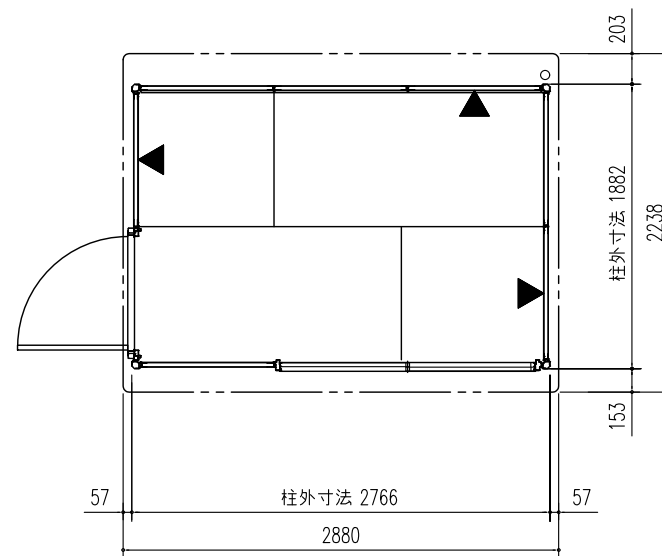

前

小屋伏せ図 (S=1/50)

平面図 (S=1/50)

前

床伏図 (S=1/50)

側面立面図 (S=1/50)

正面立面図 (S=1/50)

▼印はブレースパネルを示す。

間口 1枚
奥行 2枚

名称 ヨドハウス Nタイプ
機種名 YHN-30型(3畳)

株式会社 淀川製鋼所