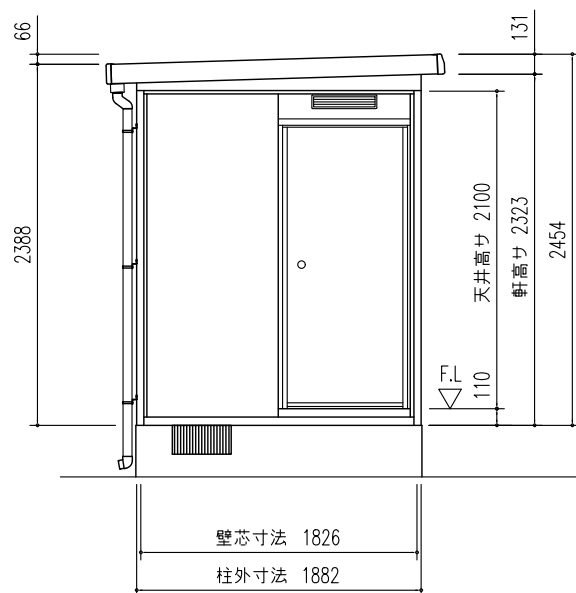

前

小屋伏せ図 (S=1/50)

平面図 (S=1/50)

前

床伏図 (S=1/50)

側面立面図 (S=1/50)

正面立面図 (S=1/50)

▼印はブレースパネルを示す。

間口 1枚
奥行 2枚

名称 ヨドハウス Nタイプ
機種名 YHN-30型(3畳)

株式会社 淀川製鋼所