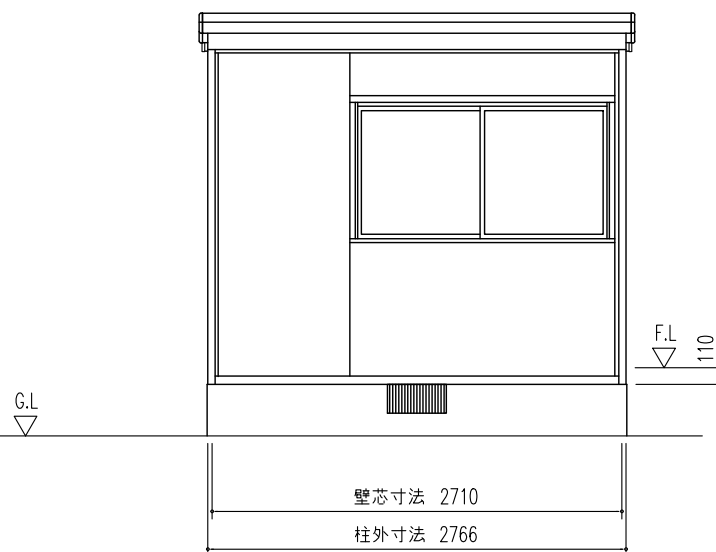

前

小屋伏せ図 (S=1/50)

平面図 (S=1/50)

前

床伏図 (S=1/50)

側面立面図 (S=1/50)

正面立面図 (S=1/50)

▼印はブレースパネルを示す。

間口 1枚
奥行 2枚

名称 ヨドハウス Nタイプ
機種名 YHN-30型(3畳)

株式会社 淀川製鋼所