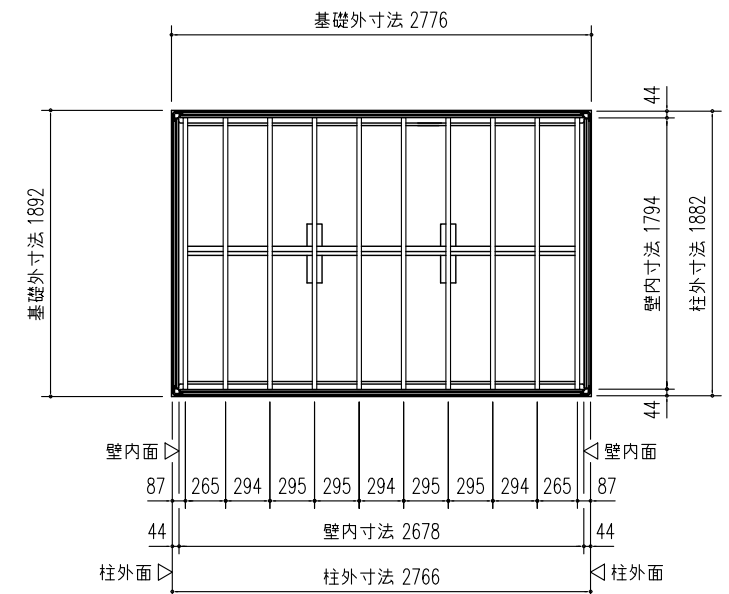

前

小屋伏せ図 (S=1/50)

平面図 (S=1/50)

前

床伏図 (S=1/50)

側面立面図 (S=1/50)

正面立面図 (S=1/50)

▼印はブレースパネルを示す。

間口 1枚
奥行 2枚

名称 ヨドハウス Nタイプ
機種名 YHN-30型(3畳)

株式会社 淀川製鋼所