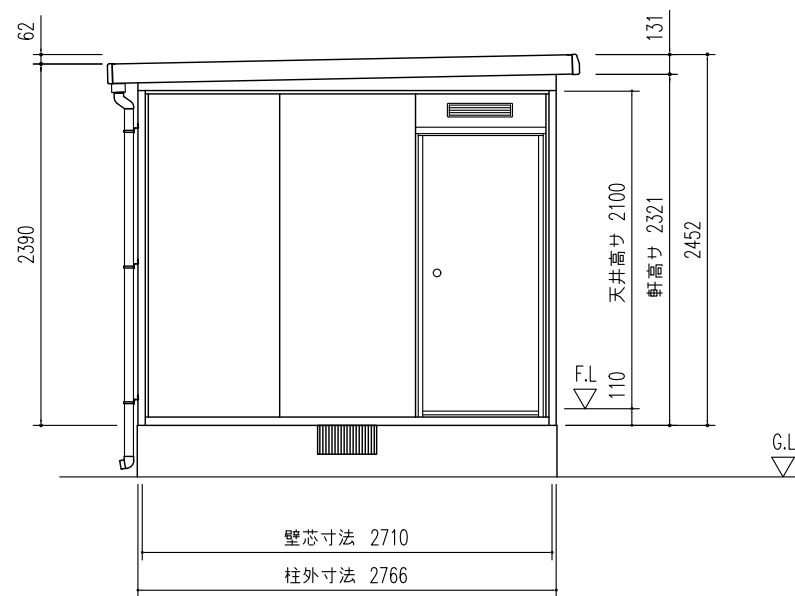

平面図 (S=1/50)

▼印はブレースパネルを示す。

間口 2枚  
奥行 4枚

側面立面図 (S=1/50)

正面立面図 (S=1/50)

名称 ヨドハウス Nタイプ  
機種名 YHN - 120W 型 (12畳)

株式会社 淀川製鋼所