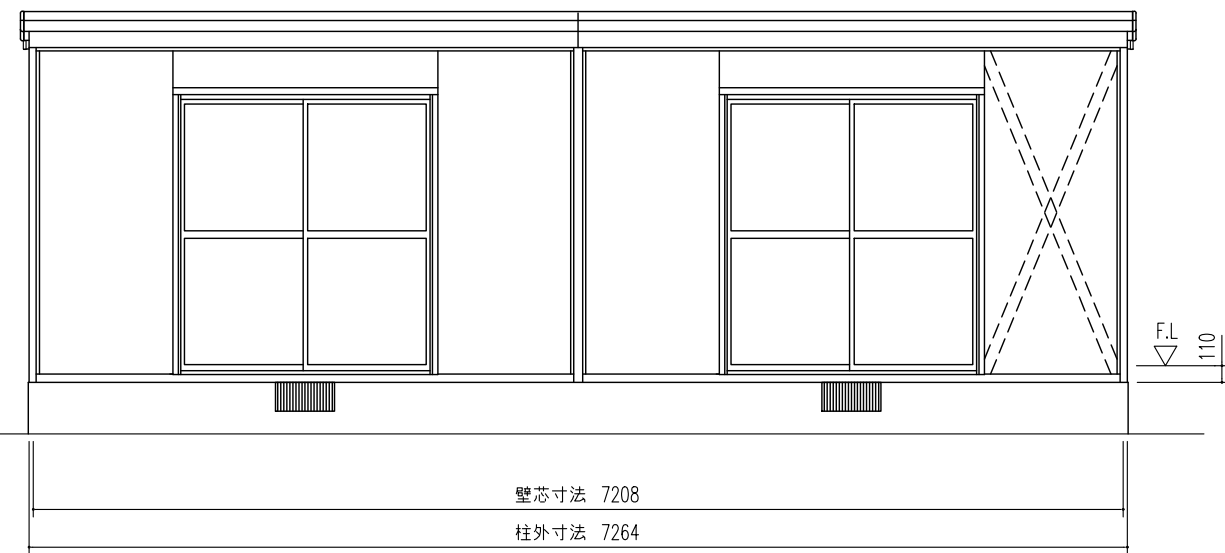

平面図 (S=1/50)

▼印はブレースパネルを示す。

間口 2枚  
奥行 4枚

側面立面図 (S=1/50)

正面立面図 (S=1/50)

名称 ヨドハウス Nタイプ  
機種名 YHN - 120W 型 (12畳)

株式会社 淀川製鋼所