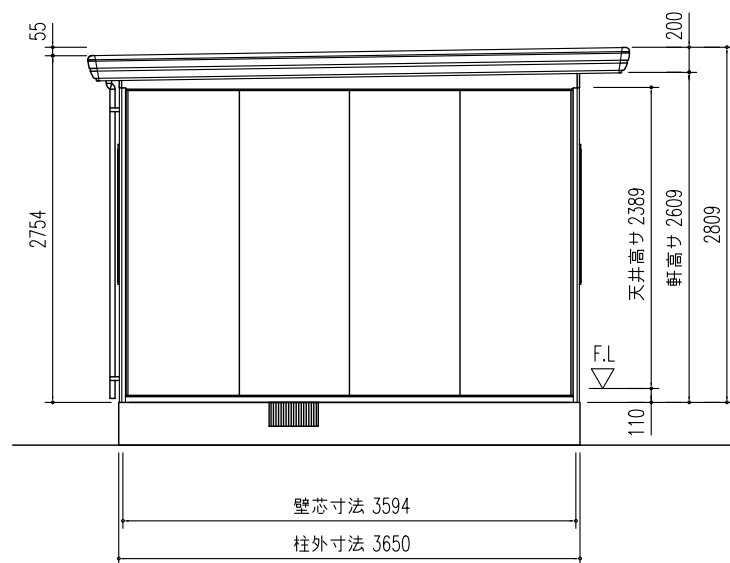

平面図 (S=1/60)

▼印はブレースパネルを示す。

間口 2枚  
奥行 6枚

側面立面図 (S=1/60)

正面立面図 (S=1/60)

名称	ヨドハウスFタイプ
機種名	YHF - 5520 型 (22畳)

株式会社 淀川製鋼所