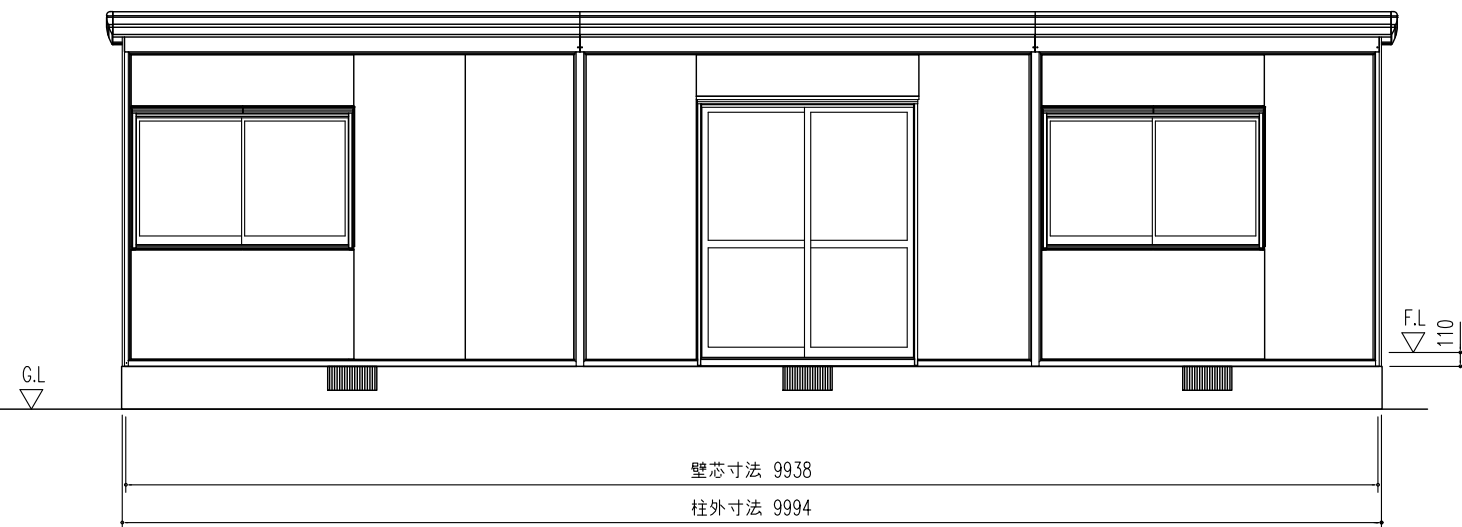

平面図 (S=1/60)

▼印はブレースパネルを示す。

間口 2枚  
奥行 6枚

側面立面図 (S=1/60)

正面立面図 (S=1/60)

名称	ヨドハウスFタイプ
機種名	YHF - 5520 型 (22畳)

株式会社 淀川製鋼所