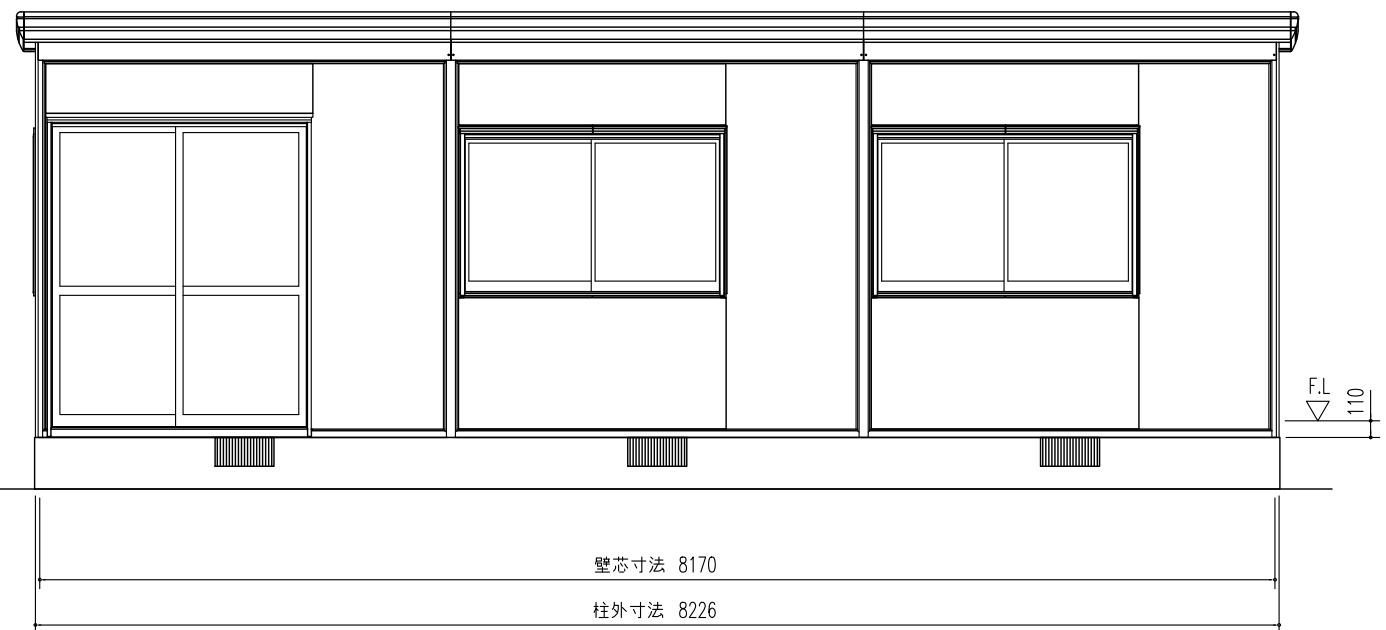

平面図 (S=1/50)

▼印はブレースパネルを示す。

間口 4枚
奥行 5枚

側面立面図 (S=1/50)

正面立面図 (S=1/50)

名称 ヨドハウスFタイプ
機種名 YHF - 4525 型 (22.5畳)

株式会社 淀川製鋼所