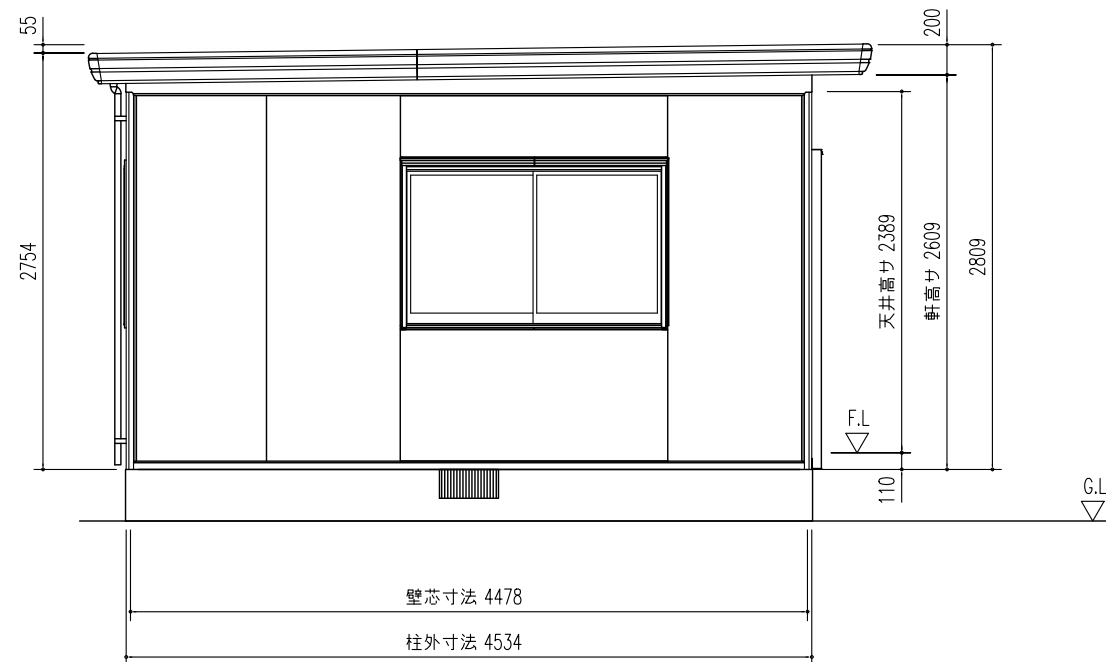

平面図 (S=1/50)

▼印はブレースパネルを示す。

間口 4枚
奥行 5枚

側面立面図 (S=1/50)

正面立面図 (S=1/50)

名称 ヨドハウスFタイプ
機種名 YHF - 4525 型 (22.5畳)

株式会社 淀川製鋼所