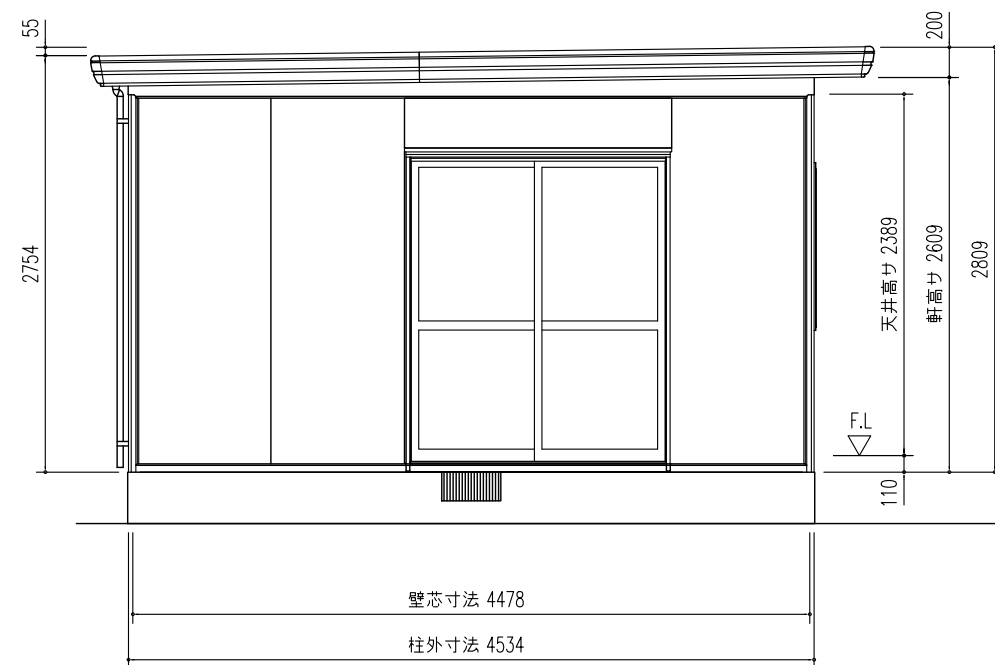

平面図 (S=1/50)

▼印はブレースパネルを示す。
間口 4枚
奥行 4枚

側面立面図 (S=1/50)

正面立面図 (S=1/50)

名称	ヨドハウスFタイプ
機種名	YHF - 3525 型 (17.5 畳)

株式会社 淀川製鋼所