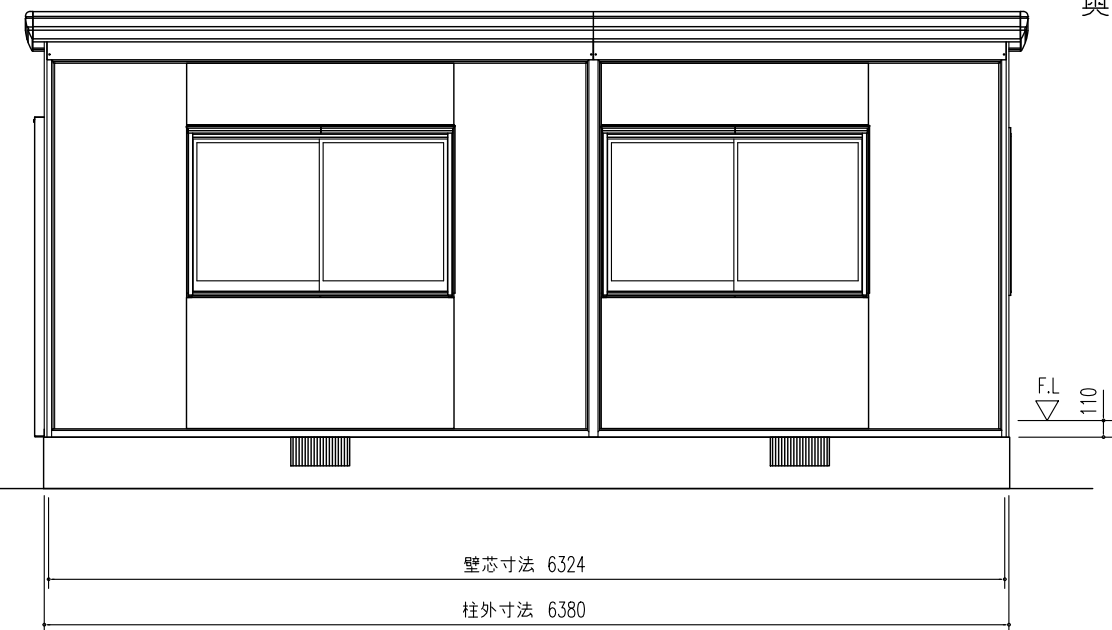

平面図 (S=1/50)

▼印はブレースパネルを示す。
間口 4枚
奥行 4枚

側面立面図 (S=1/50)

正面立面図 (S=1/50)

名称	ヨドハウスFタイプ
機種名	YHF - 3525 型 (17.5 畳)

株式会社 淀川製鋼所