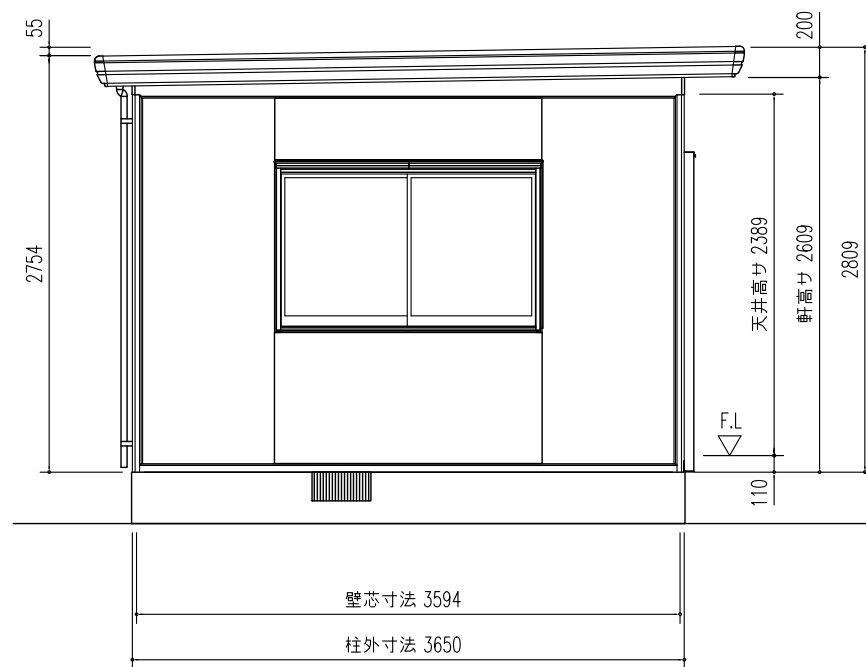

平面図 (S=1/50)

▼印はブレースパネルを示す。

間口 2枚
奥行 4枚

側面立面図 (S=1/50)

正面立面図 (S=1/50)

名称	ヨドハウスFタイプ
機種名	YHF - 3520 型 (14畳)

株式会社 淀川製鋼所