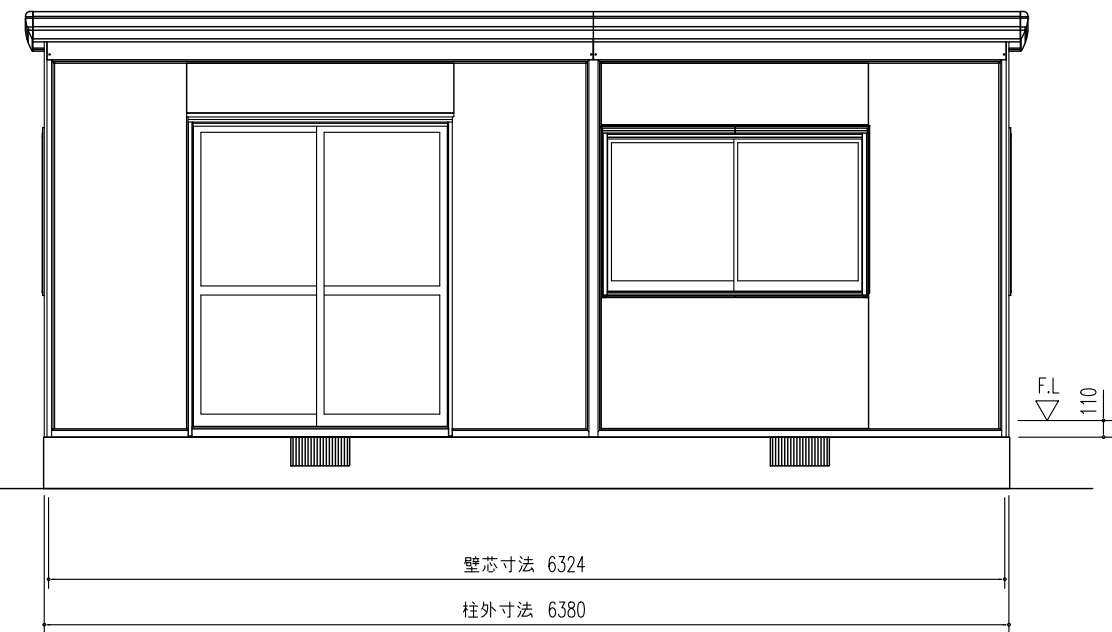

平面図 (S=1/50)

▼印はブレースパネルを示す。

間口 2枚
奥行 4枚

側面立面図 (S=1/50)

正面立面図 (S=1/50)

名称	ヨドハウスFタイプ
機種名	YHF - 3520 型 (14畳)

株式会社 淀川製鋼所