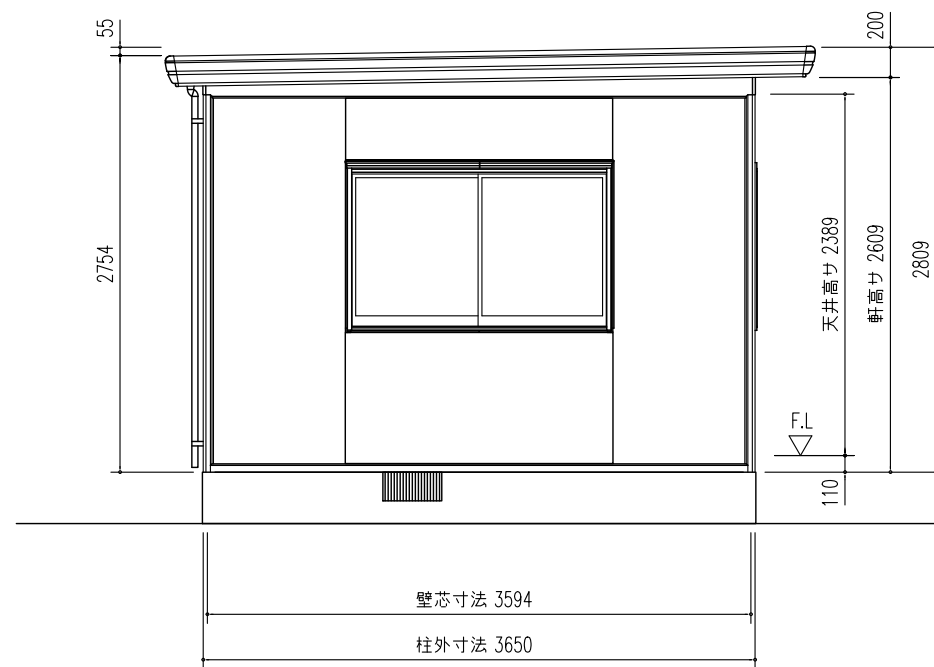

平面図 (S=1/50)

▼印はブレースパネルを示す。

間口 2枚  
奥行 4枚

側面立面図 (S=1/50)

正面立面図 (S=1/50)

名称	ヨドハウスFタイプ
機種名	YHF - 3020 型 (12畳)

株式会社 淀川製鋼所