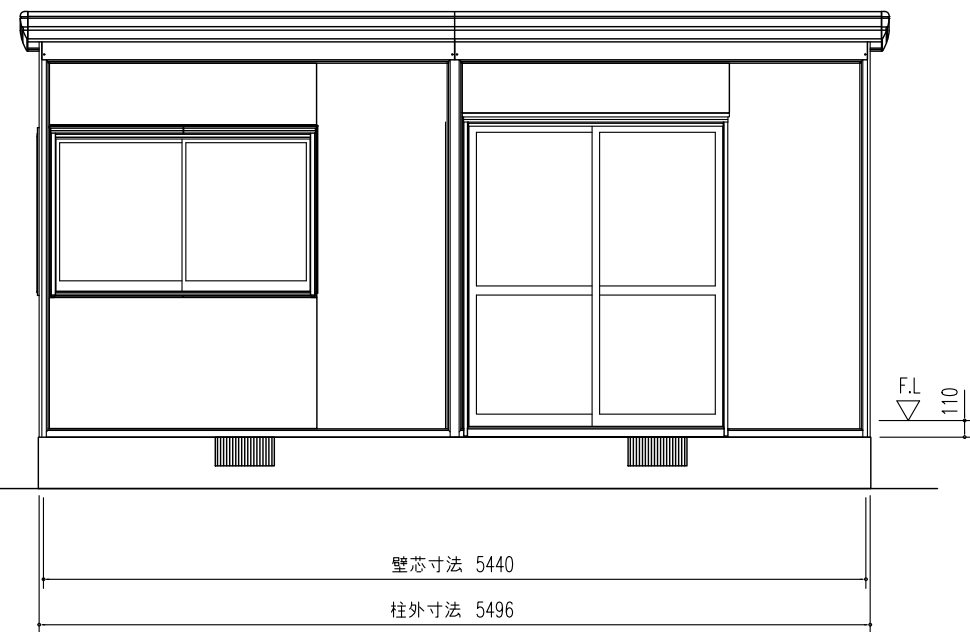

平面図 (S=1/50)

▼印はブレースパネルを示す。

間口 2枚  
奥行 4枚

側面立面図 (S=1/50)

正面立面図 (S=1/50)

名称	ヨドハウスFタイプ
機種名	YHF - 3020 型 (12畳)

株式会社 淀川製鋼所