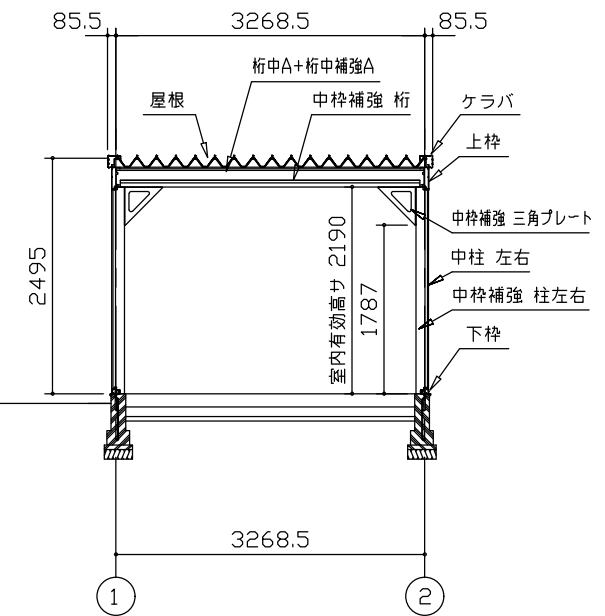

側面立面図 (S=1/80)

正面立面図 (S=1/80)

側面断面図 (S=1/80)

正面断面図 (S=1/80)

・有効高さハ、基礎高さヲ含ミマセン。

名称 ヨドガレージ ラヴィージュⅢ
機種名 VGCU-336262H型 (単棟)

株式会社 ヨドコウ