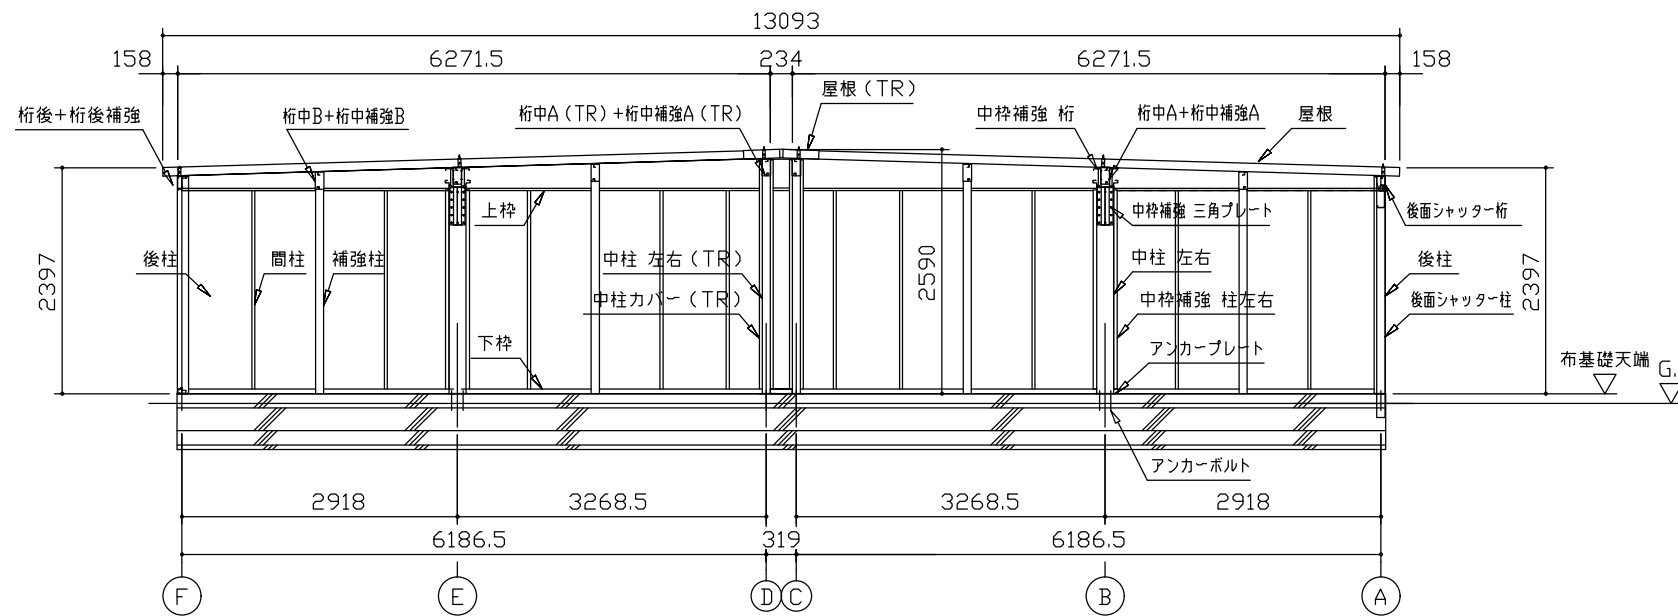

側面立面図 (S=1/80)

正面立面図 (S=1/80)

側面断面図 (S=1/80)

正面断面図 (S=1/80)

・有効高さハ、基礎高さヲ含ミマセン。

名称 ヨドガレージ ラヴィージュⅢ
機種名 VGCU-336262H型 (単棟)

株式会社 ヨドコウ