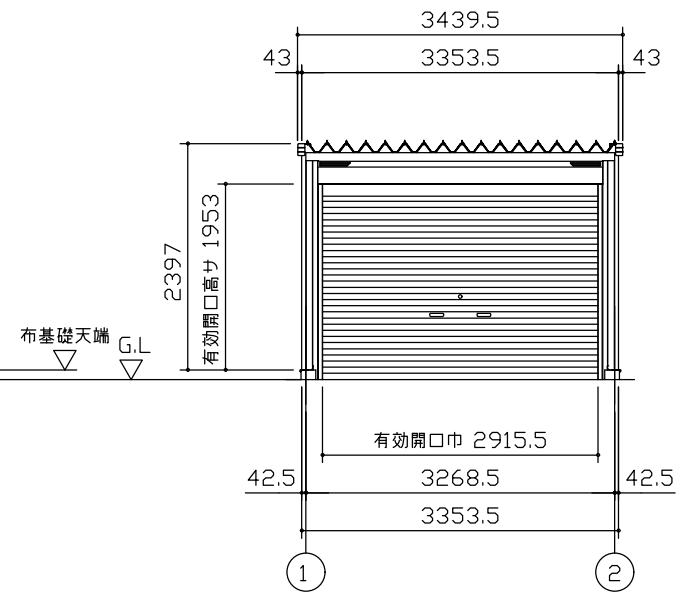

側面立面図 (S=1/80)

正面立面図 (S=1/80)

側面断面図 (S=1/80)

正面断面図 (S=1/80)

・有効高さハ、基礎高さヲ含ミマセン。

名称 ヨドガレージ ラヴィージュⅢ
機種名 VGCU-336262H型 (単棟)

株式会社 ヨドコウ