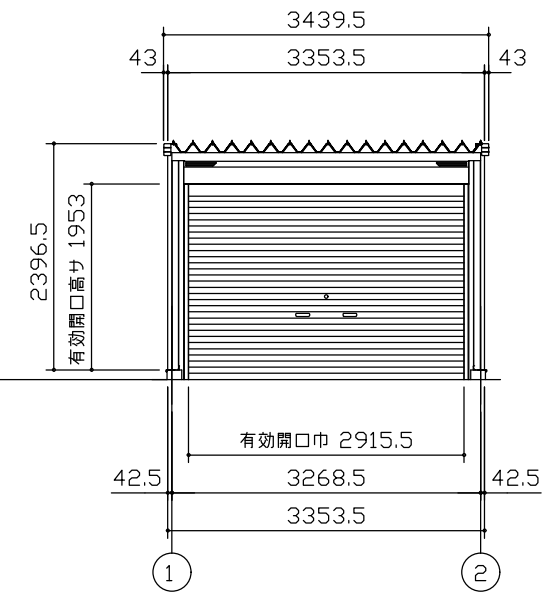

側面立面図 (S=1/80)

正面立面図 (S=1/80)

側面断面図 (S=1/80)

正面断面図 (S=1/80)

・有効高さハ、基礎高さヲ含ミマセン。

名称 ヨドガレージ ラヴィージュⅢ
機種名 VGCU-335959H型 (単棟)

株式会社 ヨドコウ