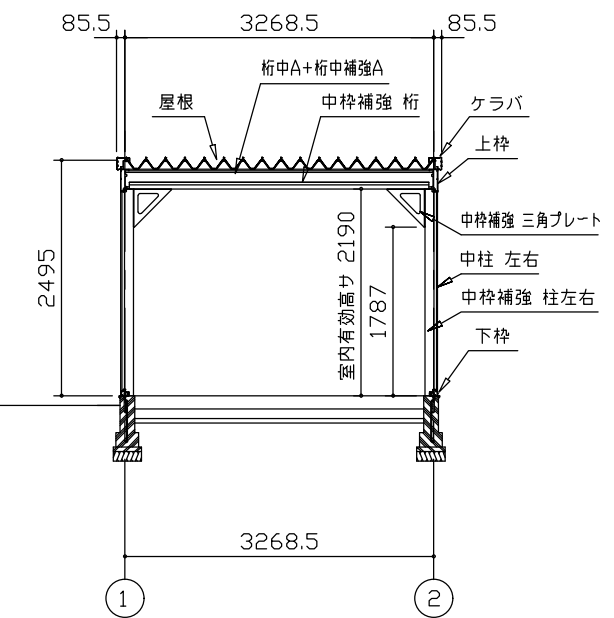

側面立面図 (S=1/80)

正面立面図 (S=1/80)

側面断面図 (S=1/80)

正面断面図 (S=1/80)

・有効高さハ、基礎高さヲ含ミマセン。

名称 ヨドガレージ ラヴィージュⅢ
機種名 VGCU-335959H型 (単棟)

株式会社 ヨドコウ