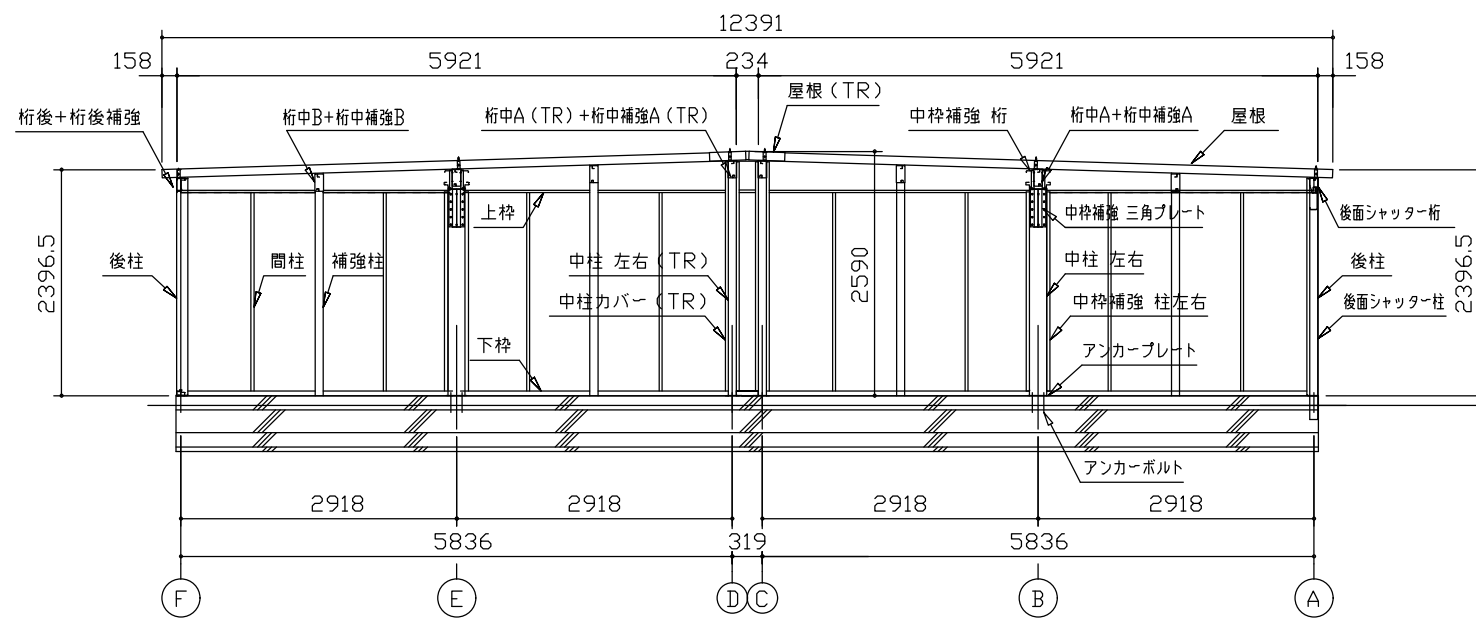

側面立面図 (S=1/80)

正面立面図 (S=1/80)

側面断面図 (S=1/80)

正面断面図 (S=1/80)

・有効高さハ、基礎高さヲ含ミマセン。

名称 ヨドガレージ ラヴィージュⅢ
機種名 VGCU-335959H型 (単棟)

株式会社 ヨドコウ