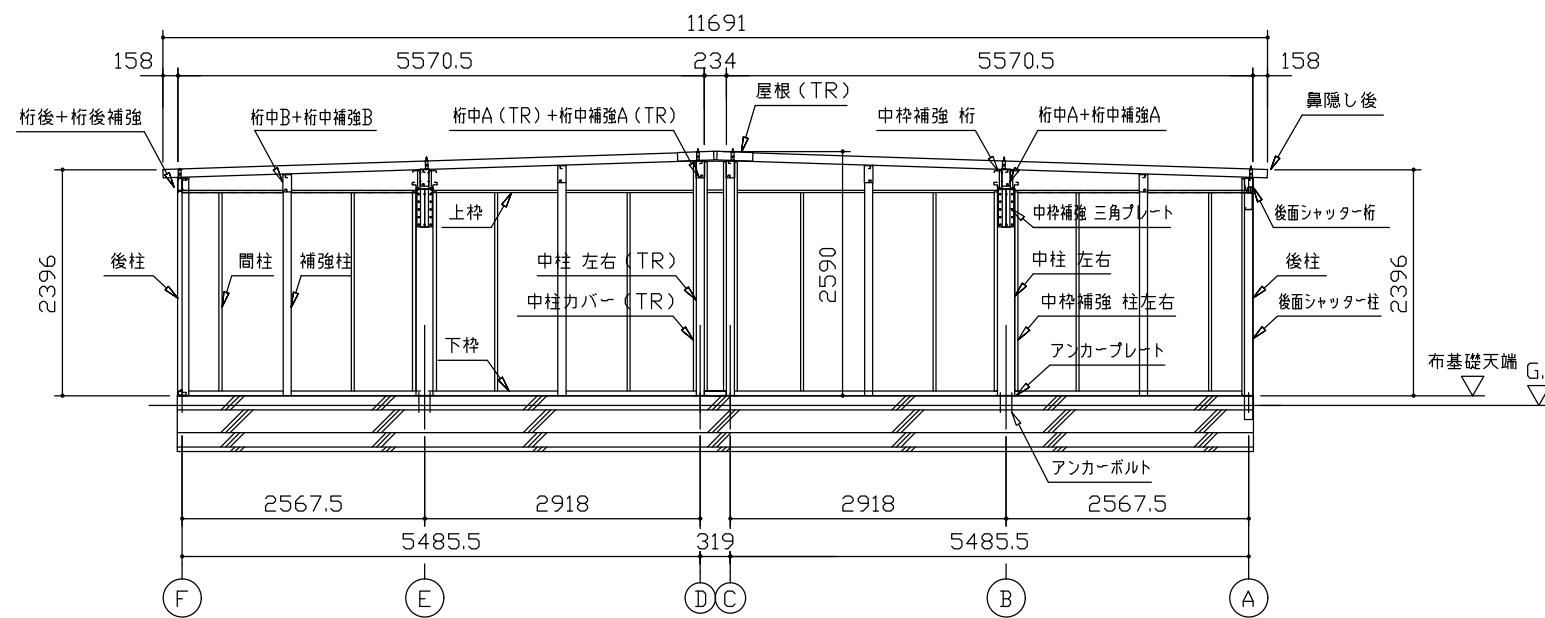

側面立面図 (S=1/80)

正面立面図 (S=1/80)

側面断面図 (S=1/80)

正面断面図 (S=1/80)

・有効高さハ、基礎高さ含まミマセン。

名称	ヨドガレージ ラヴィージュⅢ
機種名	VGCU-335555H型 (単棟)

株式会社 ヨドコウ