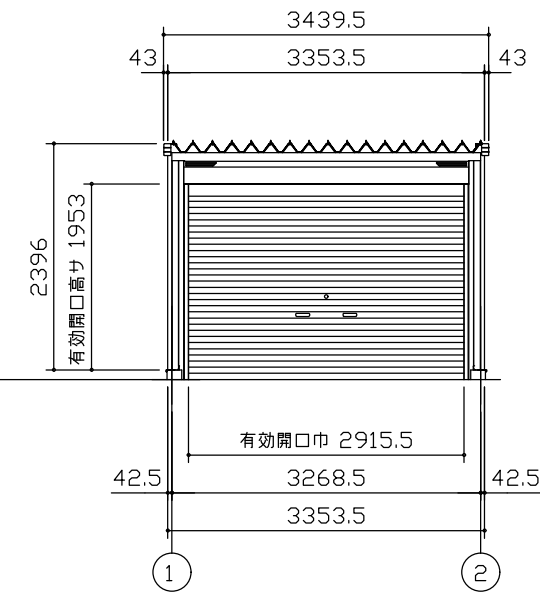

側面立面図 (S=1/80)

正面立面図 (S=1/80)

側面断面図 (S=1/80)

正面断面図 (S=1/80)

・有効高さハ、基礎高さ含まミマセン。

名称	ヨドガレージ ラヴィージュⅢ
機種名	VGCU-335555H型 (単棟)

株式会社 ヨドコウ