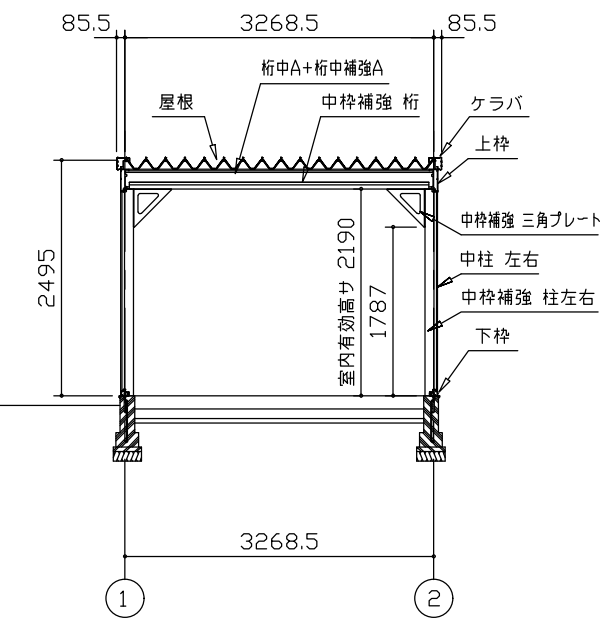

側面立面図 (S=1/80)

正面立面図 (S=1/80)

側面断面図 (S=1/80)

正面断面図 (S=1/80)

・有効高さハ、基礎高さ含まミマセン。

名称	ヨドガレージ ラヴィージュⅢ
機種名	VGCU-335555H型 (単棟)

株式会社 ヨドコウ