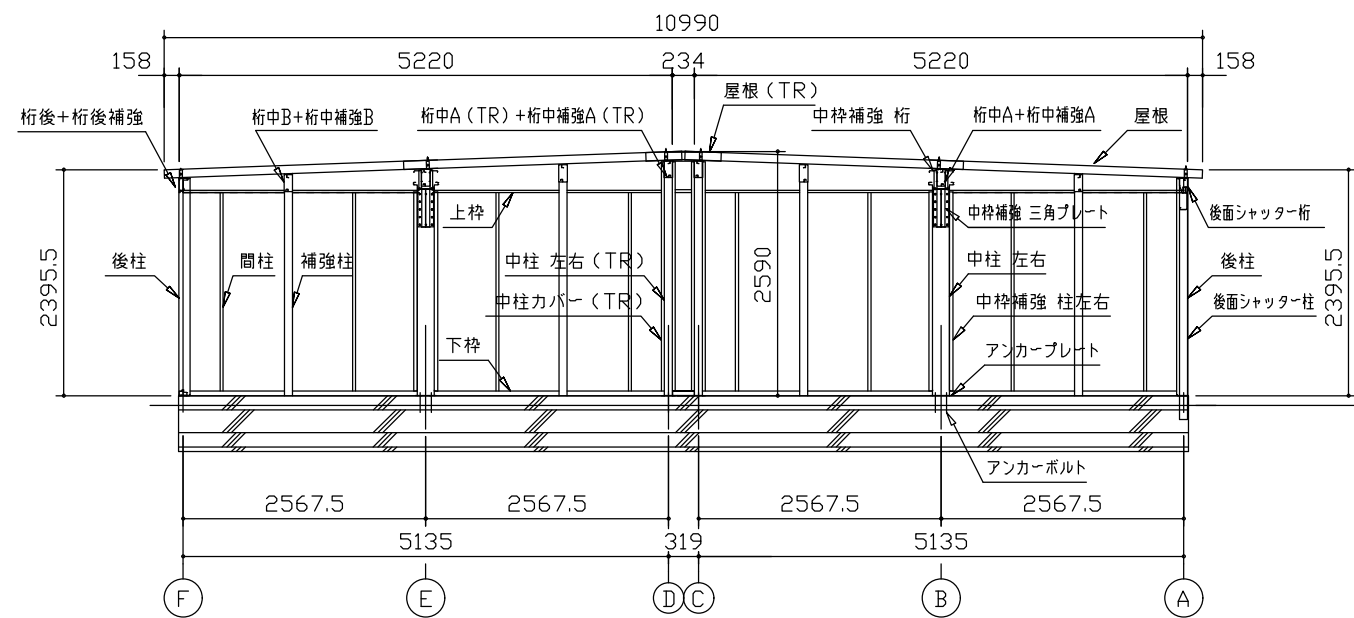

側面立面図 (S=1/80)

正面立面図 (S=1/80)

側面断面図 (S=1/80)

正面断面図 (S=1/80)

・有効高さハ、基礎高さヲ含ミマセン。

名称	ヨドガレージ ラヴィージュⅢ
機種名	VGCU-335252H型 (単棟)

株式会社 ヨドコウ