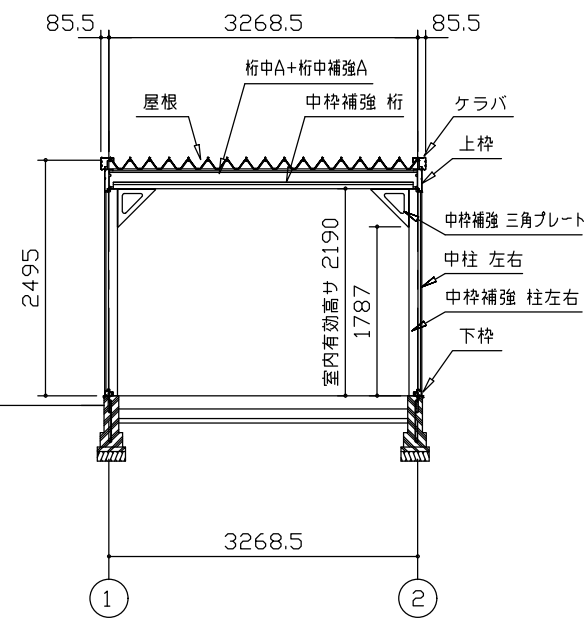

側面立面図 (S=1/80)

正面立面図 (S=1/80)

側面断面図 (S=1/80)

正面断面図 (S=1/80)

・有効高さハ、基礎高さヲ含ミマセン。

名称	ヨドガレージ ラヴィージュⅢ
機種名	VGCU-335252H型 (単棟)

株式会社 ヨドコウ