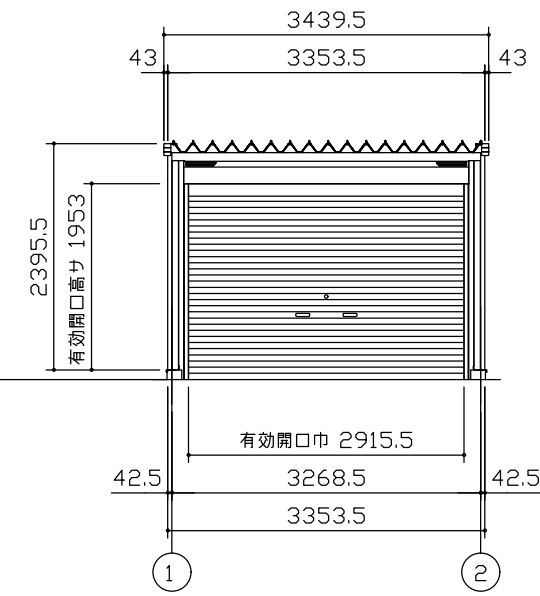

側面立面図 (S=1/80)

正面立面図 (S=1/80)

側面断面図 (S=1/80)

正面断面図 (S=1/80)

・有効高さハ、基礎高さヲ含ミマセン。

名称	ヨドガレージ ラヴィージュⅢ
機種名	VGCU-335252H型 (単棟)

株式会社 ヨドコウ