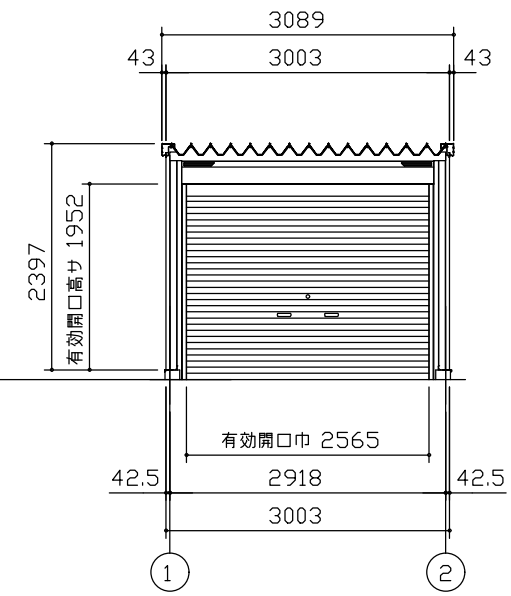

側面立面図 (S=1/80)

正面立面図 (S=1/80)

側面断面図 (S=1/80)

正面断面図 (S=1/80)

・有効高さハ、基礎高さヲ含ミマセン。

名称 ヨドガレージ ラヴィージュⅢ
機種名 VGCU-306262H型 (単棟)

株式会社 ヨドコウ