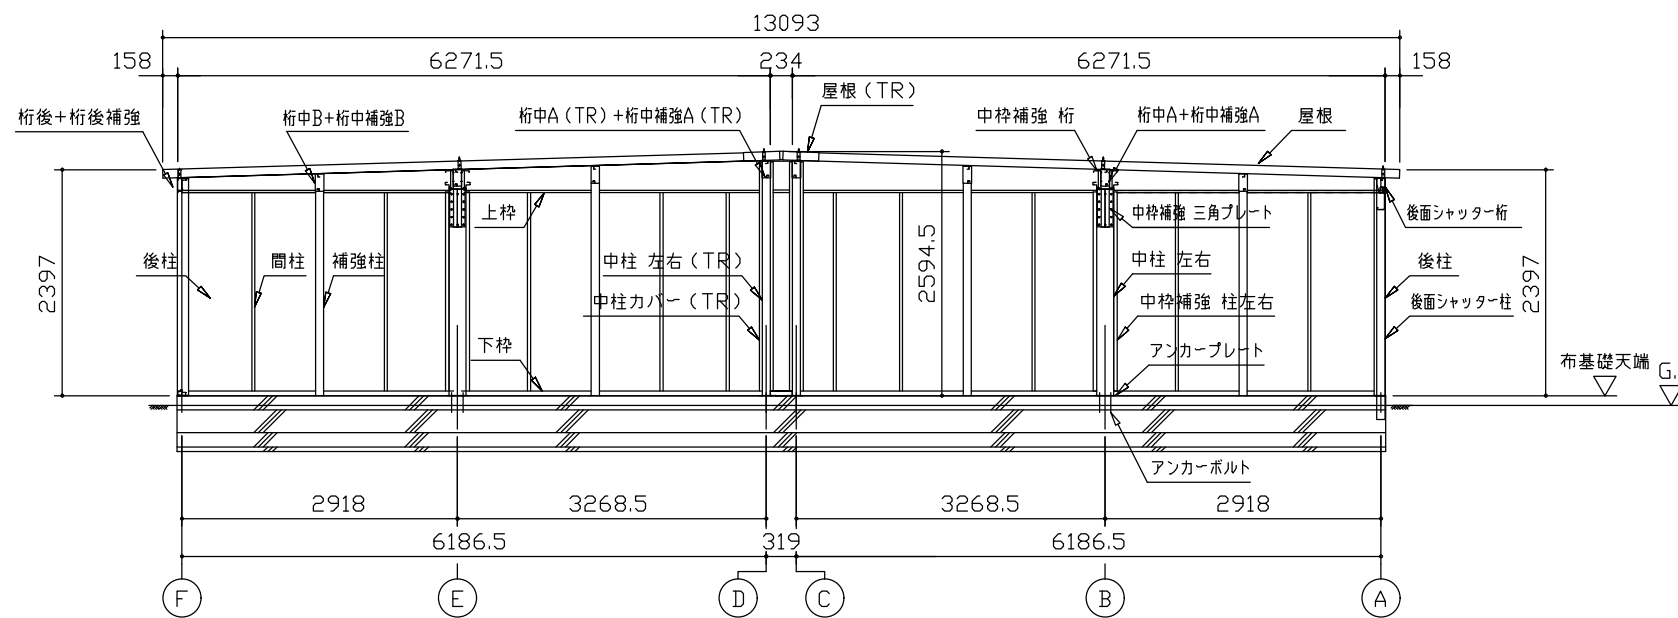

側面立面図 (S=1/80)

正面立面図 (S=1/80)

側面断面図 (S=1/80)

正面断面図 (S=1/80)

・有効高さハ、基礎高さヲ含ミマセン。

名称 ヨドガレージ ラヴィージュⅢ
機種名 VGCU-306262H型 (単棟)

株式会社 ヨドコウ