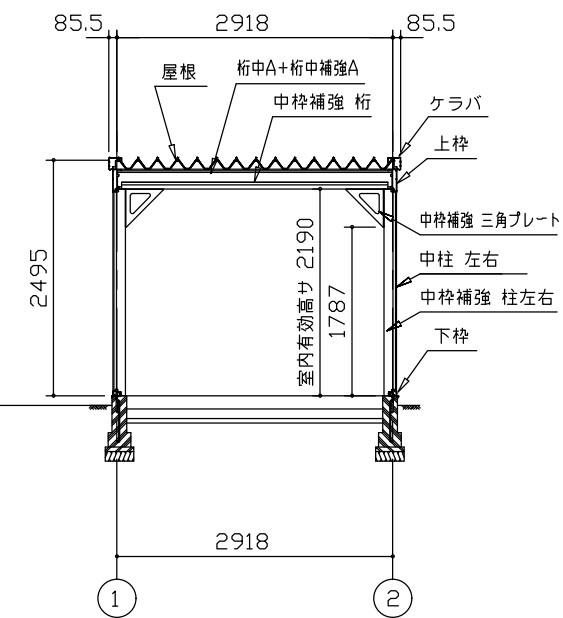

側面立面図 (S=1/80)

正面立面図 (S=1/80)

側面断面図 (S=1/80)

正面断面図 (S=1/80)

・有効高さハ、基礎高さヲ含ミマセン。

名称 ヨドガレージ ラヴィージュⅢ
機種名 VGCU-306262H型 (単棟)

株式会社 ヨドコウ